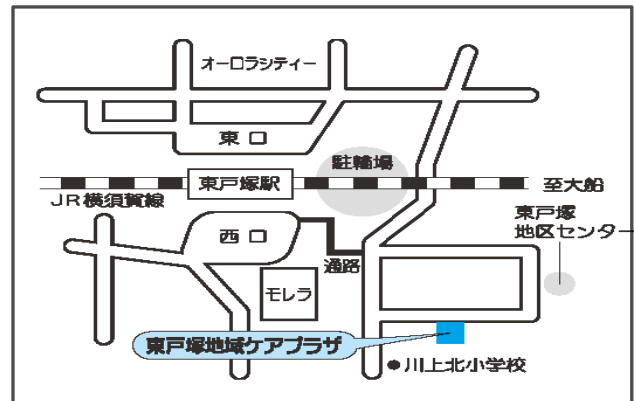

## ★気象警報による事業中止決定基準についてのお知らせ★

横浜気象台により、気象警報（大雨・洪水・大雪・暴風・暴風雪）と大雪注意報が事業開始2時間前の時点から開始 までに発令された時は、事業は中止となります。

なお、その後警報解除となった場合でも事業の再開及び振替開催は行いません。

⑩品濃白旗神社氏子会館 (品濃町518-6)

⑪東戸塚地域ケアプラザ (川上町4-4)

⑫電電戸塚団地自治会館 (平戸5-29-5)