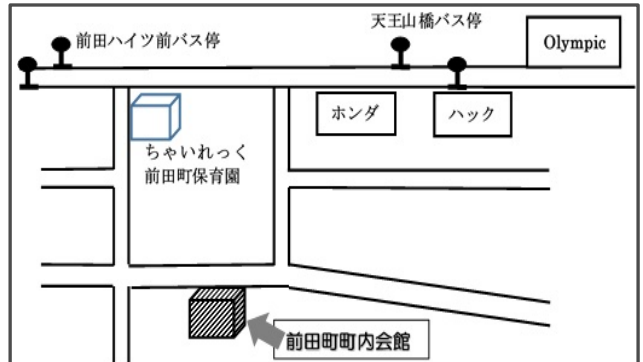

⑬前田町町内会館 (前田町 505-8)