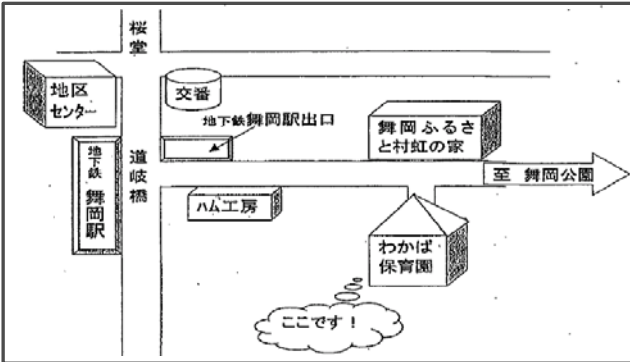

令和3年度赤ちゃん教室(ひよこ会)日程表

舞岡町・南舞岡町・柏尾町・上柏尾町・秋葉町・前田町・名瀬町・川上町

新型コロナウイルス感染拡大防止のため、利用上の留意点があります。
戸塚区役所ホームページを必ずご確認の上、感染予防に注意してご参加ください。

会場	対象エリア	開催曜日	4月	5月	6月	7月	9月	10月	11月	12月	1月	2月	3月	開催時間
⑫わかば保育園 (舞岡町992)	舞岡町 南舞岡町	第1水	7	/	2	7	1	6	※10	1	/	2	2	10:00 ? 11:30
⑬前田町町内会館 (前田町505-8)	前田町 秋葉町	第2水	/	12	9	14	8	13	10	8	/	9	9	
⑭柏尾小コミュニティハウス (柏尾町1317)	柏尾町 上柏尾町 (秋葉町)	第3水	/	19	16	21	15	20	17	/	19	16	16	
⑮名瀬地域ケアプラザ (名瀬町791-14)	名瀬町 川上町	第2金	/	14	11	9	10	8	12	10	14	/	11	

◎お住いの対象エリアの会場にご参加ください。(おひとり1会場) ※第2水曜日

- ◎対象：第1子の0歳児と、その保護者
- ◎持ち物：バスタオル、ミルク、オムツなど
- ◎駐車場：ありません。
- ◎発熱、下痢おう吐、感染症の疑いがあるなど体調不良の時は無理せずお休みしましょう。

★気象警報による事業中止決定基準についてのお知らせ★

横浜气象台により、気象警報(大雨・洪水・大雪・暴風・暴風雪)と大雪注意報が事業開始2時間前の時点から開始までに発令された時は、事業は中止となります。
なお、その後警報解除となった場合でも事業の再開及び振替開催は行いません。

⑫わかば保育園 (舞岡町 992)