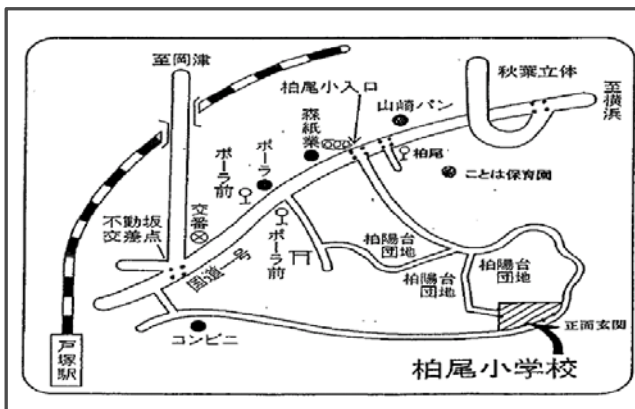

⑭柏尾小コミュニティハウス (柏尾町 1317)