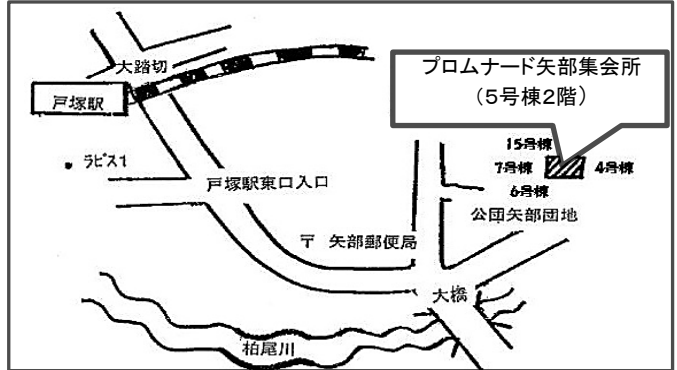

⑤プロムナード矢部集会所(矢部町321 5号棟2F)