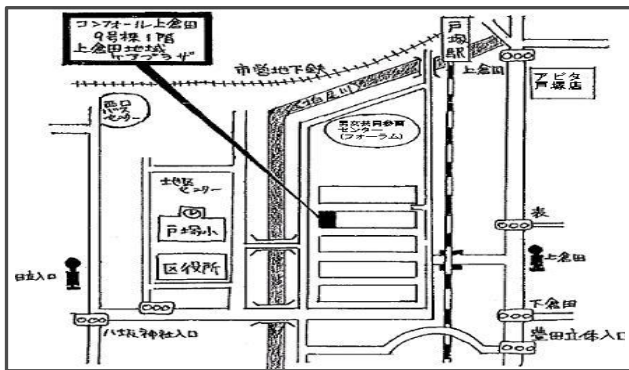

令和3年度赤ちゃん教室(ひよこ会)日程表

上倉田町・矢部町・吉田町

新型コロナウイルス感染拡大防止のため、利用上の留意点があります。
戸塚区役所ホームページを必ずご確認くださいの上、感染予防に注意してご参加ください。

会 場	対象 エリア	開催 曜日	4月	5月	6月	7月	9月	10月	11月	12月	1月	2月	3月	開催 時間	
			7	28	25	30	24	22	26	10	1	28	25		25
④上倉田地域ケアプラザ (上倉田町259-11)	戸塚町 上倉田町	第1水	7	28	25	30	24	22	26	10	1	28	25	10:00 ～ 11:30	
⑤プロムナード矢部集会所 (矢部町321 5号棟2F)	矢部町	第4金	7	28	25	30	24	22	26	10	1	28	25		
⑥吉田町町内会館 (吉田町106-13)	吉田町	第2金	7	14	11	9	10	8	12	10	14	11	11		
⑦上倉田原町内会館 (上倉田町1053-3)	上倉田町	第4金	7	28	25	30	24	22	26	10	1	28	25		

※第2水曜日

◎お住いの対象エリアの会場にご参加ください。(おひとり1会場)

- ◎対 象：第1子の0歳児と、その保護者
- ◎持ち物：バスタオル、ミルク、オムツなど
- ◎駐車場：ありません。
- ◎発熱、下痢おう吐、感染症の疑いがあるなど体調不良の時は無理せずお休みしましょう。

★気象警報による事業中止決定基準についてのお知らせ★

横浜气象台により、気象警報(大雨・洪水・大雪・暴風・暴風雪)と大雪注意報が事業開始2時間前の時点から開始までに発令された時は、事業は中止となります。
なお、その後警報解除となった場合でも事業の再開及び振替開催は行いません。

④上倉田地域ケアプラザ (上倉田町 259-11)