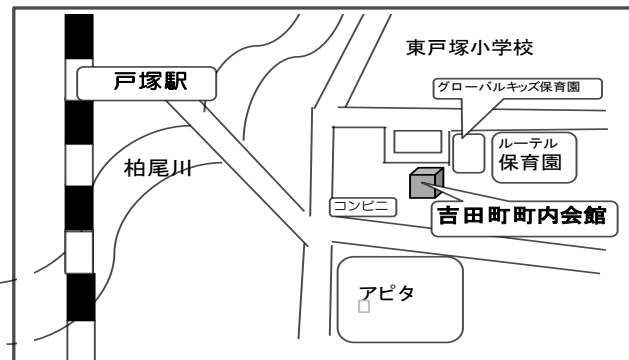

⑥吉田町町内会館 (吉田町 106-13)