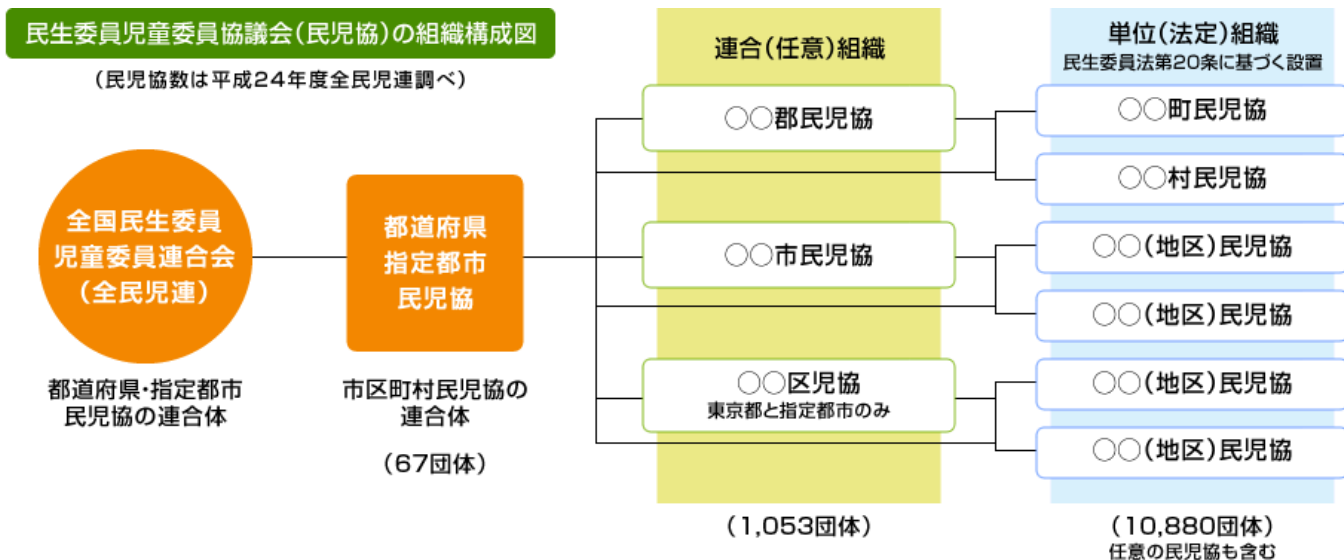

# 民生委員児童委員協議会とは??

民生委員・児童委員は、おおむね連合自治会・町内会ごとに設置される「地区民生委員児童委員協議会」（以下、地区民児協）に所属して活動しています。地区民児協では、委員同士の連携を図ると共に、さまざまな課題を抱える世帯への支援方法等についての検討も行います。一方、市区町村、県・指定都市、全国の、それぞれの段階にも民生委員児童委員協議会（以下、民児協）が組織されています。区民児協は、その地域内にある地区民児協の連合組織であることから、「連合民児協」と呼ばれ、地区民児協での活動のサポートを行っています。

全国民生委員児童委員連合会ホームページより引用