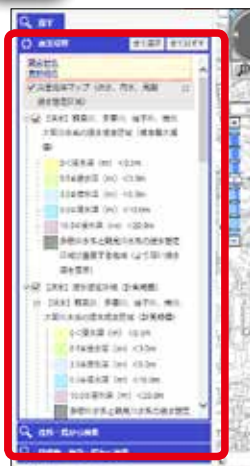

1

地震や土砂災害、洪水、内水などのハザードマップを選択することができます。

2

「郵便番号・住所から探す」〔①〕、「目標物から探す」〔②〕、「地図から探す」〔③〕のいずれかの方法で、自宅や職場など知りたい場所に絞ることができます。

3

マップ選択で選んだ災害に対し、地域防災拠点や帰宅困難者一時滞在施設、災害用ハマッコトイレの設置場所など、災害時に役立つ情報を選択し、マップに落とし込むことができます。

4

選んだ情報はマップに落とし込まれ、あなただけのハザードマップが表示されます。