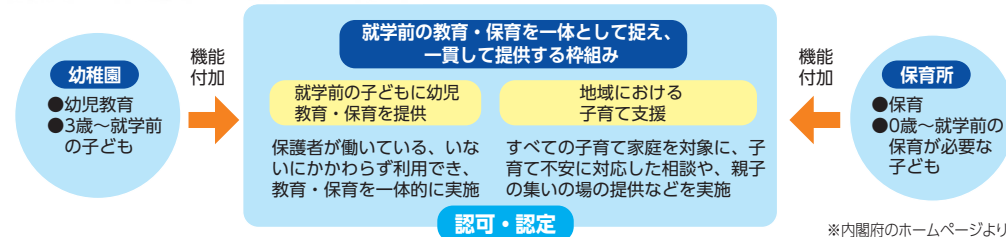

子どもを預ける

小規模保育事業

0～2歳児を対象として、定員が6人以上19人以下と比較的小規模な環境で、きめ細かな保育を実施する事業です。

施設名	住所	TEL	地図
東戸塚かもめ第2保育園	品濃町514-1 7-101	382-9325	P6-A
東戸塚かもめ第3保育園	品濃町514-1 8-102	392-3685	P6-A
東戸塚かもめ第4保育園	品濃町514-1 7-104	392-4115	P6-A
東戸塚かもめ保育園	品濃町515-1 2-104	382-9589	P6-A
東戸塚らびっと保育園	品濃町521-2 1階	443-9270	P6-A
東戸塚赤ちゃん保育園	品濃町538-7 オセアン第2ビル2階	826-4832	P6-A
シェ・マン保育室	品濃町548-12 東戸塚NSビルII	825-8839	P6-A
東戸塚わかば保育園	品濃町543-2 1階	295-5798	P6-A
東戸塚みもぞ保育園	品濃町550-3 2階	392-5331	P6-A
ちゃいれっく平戸町保育室	平戸町753-4	443-6124	P6-B
あきば第2保育園	秋葉町487-29	090-8917-2551	P4-B
アネラ保育室	上矢部町281-8	812-4114	P9-A
あーす保育園戸塚Annex	矢部町14-2	827-3885	P13-A
小規模保育施設はまっこ	矢部町2061	864-9839	P8-B
はまっこ乳児ルーム	矢部町2071	862-0711	P8-B
あーす保育園戸塚	矢部町3007-4 アンペルジュ101	438-9216	P13-A
ベイキッズひまわり保育園	矢部町321 プロムナード矢部15-104	382-9694	P9-B
正光寺保育園 吉田町園	吉田町138-6	383-9120	P13-A
コアの木保育園	戸塚町10 ラビズ戸塚1-2階	390-0050	P13-A
おおぞらどんぐり保育室	戸塚町2230-3 ヒルズ南戸塚4-107	443-6193	P14-B
しんぞわあゆみ保育室	戸塚町3680-2 ライオンマンション戸塚第6-108	865-5656	P12-B
みんなのほいくえんatとつか	戸塚町4247-21	330-9980	P12-A
おんが保育園	戸塚町4820-6-201	392-5111	P12-A
戸塚チューリップ保育園	上倉田町394-1 セーフズマンション103	392-5490	P13-B
ぱぶりか保育園戸塚	上倉田町493-1 1階	719-5079	P13-A
あおぞらみらい保育園	上倉田町545-9	410-8112	P15-B

家庭的保育事業

0～2歳児を対象として、定員が3人以上5人以下と、家庭的な雰囲気の中で保育を実施する事業です。

施設名	住所	TEL	地図
風の子保育室	上矢部町1522-3	070-1517-0163	P9-A

認定子ども園ってどんなところ？

幼稚園と保育所の機能や特長を併せ持ち、地域の子育て支援も行う施設です。

認定子ども園

2・3号認定(保育所)の利用をご希望の場合は、子ども家庭支援課 (TEL: 866-8467) へお問合せ、お申込みください。
1号認定(幼稚園)の利用をご希望の場合は、直接施設にお問合せ、お申込みください。

施設名	住所	TEL	地図
あきば幼保連携型認定子ども園	秋葉町520-88	812-2551	P4-B
幼保連携型認定子ども園 YMC A東とつか保育園	上品濃1-15	820-5588	P5-A
認定子ども園 しらかば幼稚園	矢部町1169	871-2605	P8-B
幼保連携型認定子ども園 ひまわり幼稚園	戸塚町5118	864-0131	P12-A
幼保連携型認定子ども園 YMC Aとつか保育園	上倉田町865-71	870-3663	P13-B
幼保連携型認定子ども園 みどり幼稚園	汲沢2-26-14	881-2301	P17-A
幼保連携型認定子ども園 南幼稚園	深谷町456-6	851-0645	P19-A

認可外保育施設

都道府県(市長)の認可を受けていない保育施設の総称(公費助成の有無は関わりありません)。保育者の自宅で行うもの、少人数のものも含まれます。

認可外保育所

児童福祉法の認可を受けていない保育施設です。保育時間、保育料、一時保育等は施設により異なります。申込や詳細は直接施設にお問合せください。
認可外保育施設のうち地域型の受入を行っている施設は次のとおりです。

施設名	住所	TEL	地図
にっしょうひがしとつか保育園	川上町84-1	392-7953	P5-A
ICEモンテッソーリこどものいえ東戸塚	川上町90-6 東戸塚ウエストビル8階	050-1790-3249	P5-A
びすけっと東戸塚	前田町503-2 コーエービル2階	392-4166	P5-B
ひらと保育園	平戸3-21-27 横浜平成学園子育て支援棟3階	443-7531	P7-A
ケイキルーム メリア	矢部町74 グランデール戸塚2-A	864-2226	P13-A
戸塚おもいやり保育園	戸塚町116 まことビル2階	392-9300	P12-B
保育所ほいっく戸塚西口園	戸塚町142 杉山ビル103	864-0582	P12-B
神奈川インターナショナルスクール	戸塚町3940	841-3928	P12-B
ズー・フォニックスアカデミー戸塚校	戸塚町6005-8 フローリッシュビルズ1階A号室	869-3050	P12-A
ぴーまん保育園 戸塚	吉田町631-1 元町清水ビル1階	392-4077	P15-A
Rita School	吉田町942	881-2800	P15-A
ソフィア保育園	東保野町911	854-2233	P18-B

その他の保育施設

病児保育

医療機関併設型病児保育室で、看護師・保育士が病初期の段階から病気のお子さまをお預かりします。利用には事前登録・予約などが必要です。※詳細は各施設にお問合せください。

施設名	住所	TEL	地図
戸塚共立おとキッズクリニック [戸塚共立ひかり病児保育室]	戸塚町157-3 ONE FOR ALL 横浜 3階	871-1262	P12-B
小泉小児クリニック[病児保育室Ami]	汲沢8-5-4	392-3024	P17-A

病後児保育

病気回復期のお子さまを、仕事や冠婚葬祭などの都合で預けたいときに利用できます。(事前に登録・予約が必要)

- 利用料金 2,000円/1日 (月～金/7:30～18:30 土曜日/7:30～15:30) 定員 各施設とも4人～6人
- 利用対象 生後6か月～小学校6年生のお子さま(施設により小学校3年生まで) 申込先 各施設

施設名	所在地	TEL
洋光台中央福澤保育センター	磯子区洋光台5-3-18	831-7173
あおぞら第2保育園	神奈川区六角橋2-34-8	413-1114
きらら保育園	金沢区能見台東2-3	790-3440
睦町保育園	南区睦町1-30	341-0306

24時間型緊急一時保育

保護者の病気や仕事などで、緊急にお子さまを預けなければならなくなった時、保育所で一時的にお預かりします。夜間・宿泊も含め、24時間365日対応します。

- 利用対象 原則生後6か月から就学前までの児童 利用日数 原則として3日以内 ※詳細は園にお問合せください。

施設名	住所	TEL
あおぞら保育園	神奈川区六角橋5-35-15	24時間受付専用電話: 488-5520
港南はるかぜ保育園	港南区日野8-31-36	24時間受付専用電話: 849-1877