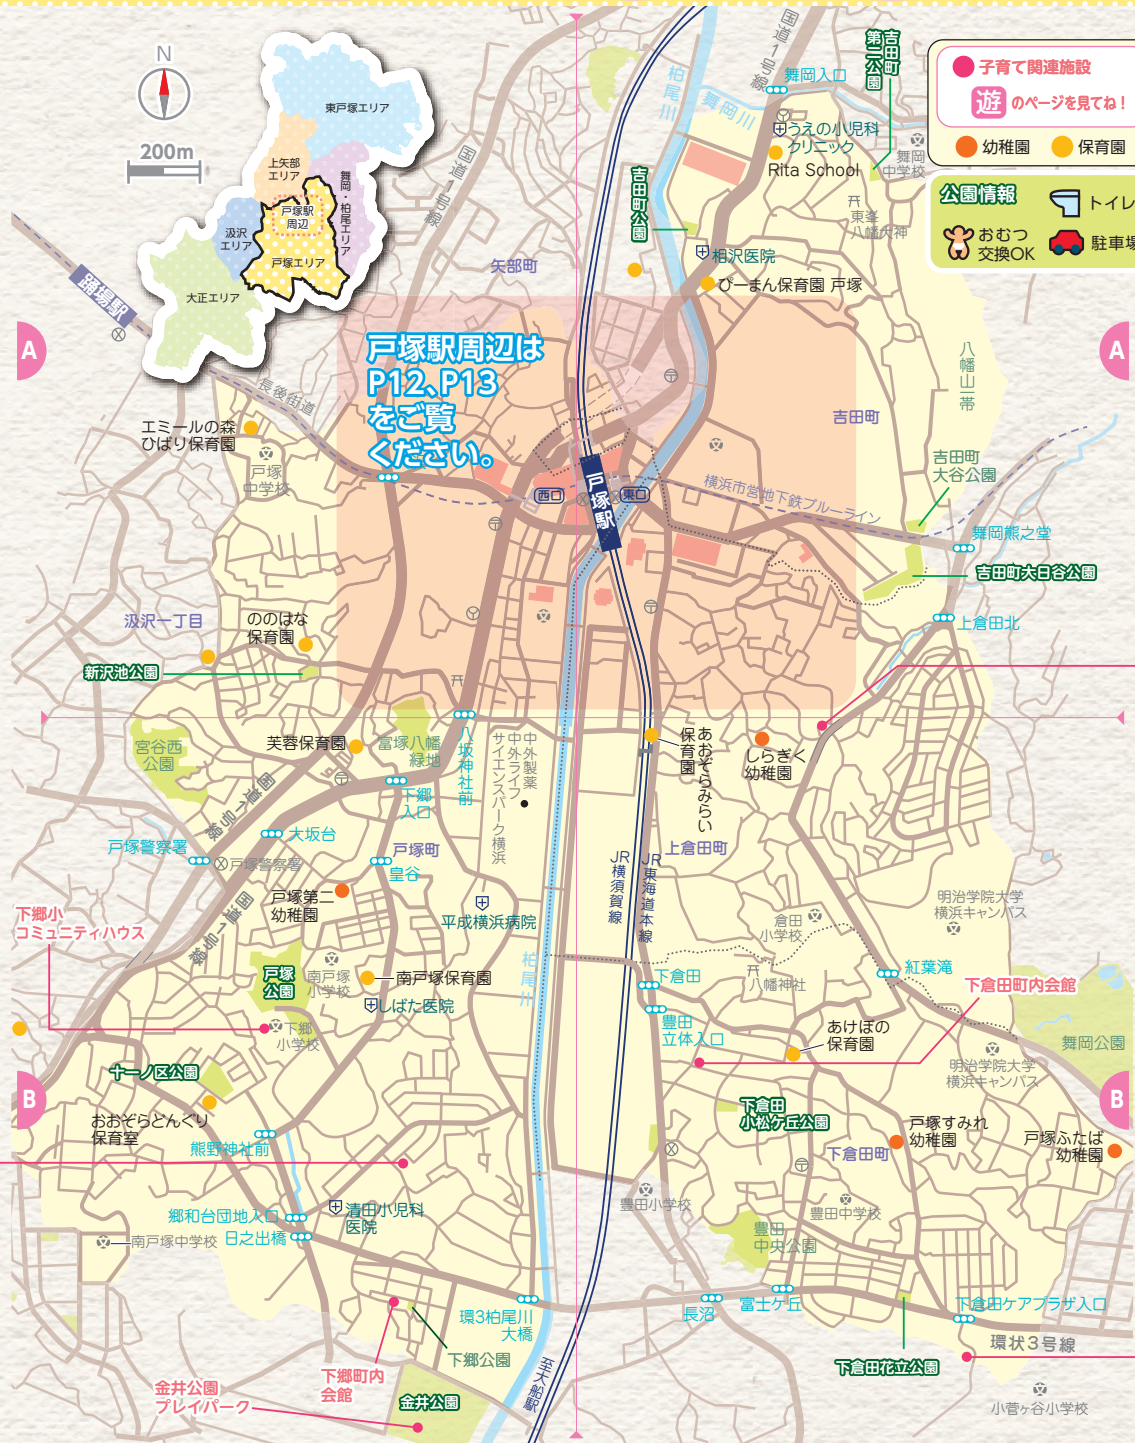

戸塚エリア 吉田 戸塚町 上倉田町 下倉田町

最新の情報は「とっとあぶり」や各施設HPで
ご確認ください。

新沢池公園

戸塚町3572-3

陽当たりが良い公園。遊具やボール遊びができるグラウンドもあります。ベンチもあり、ゆっくり見守りできそうです。

戸塚公園

戸塚町2420-2

キックバイクや自転車の練習をする広場と、すべり台やブランコ、木馬の遊具もあるので、小さなお子さんでも楽しめます。緑も豊でどんぐり拾いや落ち葉拾いにも最適です。

十一ノ区公園

戸塚町2230-5

坂にある公園のため、階段が多いです。園内はスロープがあり、ベビーカーで移動できます。時々リスもいます。

南戸塚地域ケアプラザ

コーディネーターからの一言

東海道の宿場町として栄え、歴史的建造物が存在し、多くの人が行き交う賑やかな町です。子供たちを地域で育み、親しみやすいケアプラザを目指し、「住んでよかった〜戸塚町」と自慢できるまちづくりに取り組んでいます。

金井公園

栄区金井町315-2

自然がたくさんあり、広場ではリフレッシュできます。テニスコートや野球場もある大きな公園で、電車の見える一角も。月一回、プレイパークが開催されています。

子育て関連施設
遊のページを見てね!

● 幼稚園 ● 保育園

公園情報 トイレ
おむつ交換OK 駐車場

吉田町第二公園

吉田町1216-2

遊具が充実しており、手洗い場もあります。近くに公園がないので、小さい子から中学生まで遊んでいます。

吉田町公園

吉田町823-2

タイヤ遊具があります。公園横には川沿いの広場もあり、ピクニックもできます。春は対岸の桜が綺麗に咲いているのでお花見スポットです。

吉田町大目谷公園

吉田町1903-5

青いカバの遊具が目印の公園です。高台にあり緑豊かで、見晴らしも良いです。

倉田コミュニティハウス

ホームページに子育てイベント情報あります⇒

下倉田小松ヶ丘公園

下倉田町615-40

住宅地の中の静かな公園です。大きな滑り台があり、パーゴラ下のベンチは木陰で過ごしやすいです。

下倉田花立公園

下倉田町1897-170

公園中央の大きなシンボルツリーが木陰をつくっています。

下倉田地域ケアプラザ

コーディネーターからの一言

毎月のフリースペースや、定期的に子育て事業も実施。ラウンジでは、貸し出し絵本もありますよ。緑のカーテンや、ぐみの木、季節の植物等も育成しています。

14 東峯八幡大神は9月に秋祭りがあり、お神輿が町内を練り歩きます。その年に生まれた赤ちゃんの無病息災を祝う神輿ぐりイベントも!

15 俗称八幡山一带はたくさんのソメイヨシノが植えられていて、戸塚の桜の名所となっています。