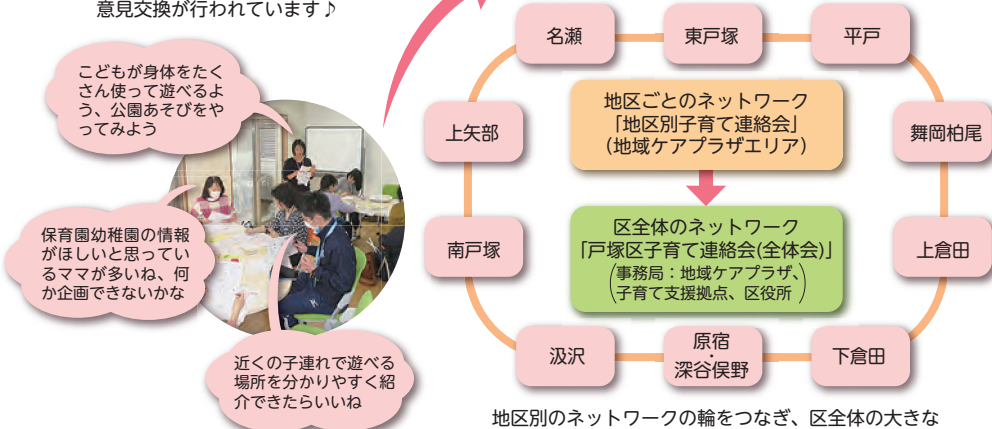

連絡会の様子

子育てしやすいまちになるよう活発な意見交換が行われています♪

このような連絡会が戸塚の各地域にありネットワークでつながって、情報交換をしています。

こんな活動もやっています!

公園あそび隊

戸塚区の「公園あそび隊」は、戸塚区地域子育て支援拠点 とつとの芽が事務局となり、地域の方々のご協力を得ながら、身近な公園での外遊びを応援しています。

子育て連絡会運営メンバーからひとこと

子育て支援に携わる方々で「安心して楽しく子育てができる戸塚区。戸塚で子育てができて良かったと思えるような地域に」をスローガンに、みんなで集まり、話し合い、顔の見える関係づくりを続けてきました。今では全地域ケアプラザエリアで地区別子育て連絡会を開き、たくさんの団体の方々と、よりよい子育て支援について話し合える環境を築いています。「戸塚で子育てして良かった」と思っていただけのように、今日もみなさんの子育てを応援しています!

子どもを預ける

就学前のお子さまの預け先としては、認可保育所、小規模保育事業、家庭的保育事業、幼稚園、認定こども園等の保育サービスがあります。また、地域で子育て中の方がどなたでも利用できるサービスもあり、各ご家庭のライフスタイルに合わせて選択することができます。各施設の詳細はP21、P27～P33または、区ホームページをご覧ください。

一時的に子どもを預けたい

※利用には登録が必要です。直接、実施施設へお申込みください。
※保育時間・実施日・対象年齢は施設により異なりますので、お問合せください。

一時保育 (認可保育所等で行う一時的な保育)

就労や病気等により、一時的に家庭での保育が困難となる場合や、保護者のリフレッシュのためにお子さまを預かる制度です。

横浜市乳幼児一時預かり事業

理由を問わずお子さまを預かります。身近な子育ての応援者として力になります!

横浜市一時預かり WEB 予約システム

横浜市内の乳幼児一時預かり事業・一時保育事業等施設の検索や予約状況を確認できます。

親と子のつどいの広場一時預かり

広場利用会員を対象に行っています。通い慣れた広場で、お馴染みのスタッフがお預かりします!

施設名	施設詳細	対象年齢	地図
ゆうゆうひろば	⇒詳細はP21へ	原則 6ヶ月 ～3歳以下	P8-B
つどいの広場きらきら			P19-A
ぼっぼの家(泉区)			P18-A

相談 相 情

保育・教育コンシェルジュ

就学前のお子さまの預け先に関する保護者の相談に応じ、認可保育所のほか、横浜保育室や一時預かり事業、幼稚園預かり保育などの保育サービス等について情報を提供しています。

こんなことをしています

1. 保育サービス等の利用に関する相談業務
2. 保育所に入所できなかった方へのアフターフォロー業務
3. 保育サービス等の情報収集業務

戸塚区子ども家庭支援課
相談窓口：戸塚区役所2F 8番窓口
TEL：866-8467

相談日の予約ができます。

横浜子育てサポートシステム

「子どもを預かってほしい方」(利用会員)と「子どもを預かることができる方」(提供会員)の出会いをコーディネーターがお手伝いします。通称「子サポ」は会員制です。

P5-A

会員になれる方(市内居住者に限ります。)

- 利用会員(預ける人) 生後57日以上～小学校6年生までの子どもがいる方
- 提供会員(預かる人) 子育て支援に熟意と理解があり、安全に子どもを預かることができる満20歳以上の健康な方
- 両方会員(預ける人・預かる人) 利用会員、提供会員を兼ねる方

※会員になるには入会説明会への参加が必要です。また、提供・両方会員になるには研修を受けていただきます。

- 利用時間 原則として7:00～19:00 ※病児・病後児・宿泊を伴う預かりは行いません。
- 利用料金 1時間あたり500円～600円 (時間・曜日により異なります。)

問合先 横浜子育てサポートシステム戸塚区支部
(戸塚区地域子育て支援拠点とつとの芽内)

TEL 443-5384
FAX 825-6885