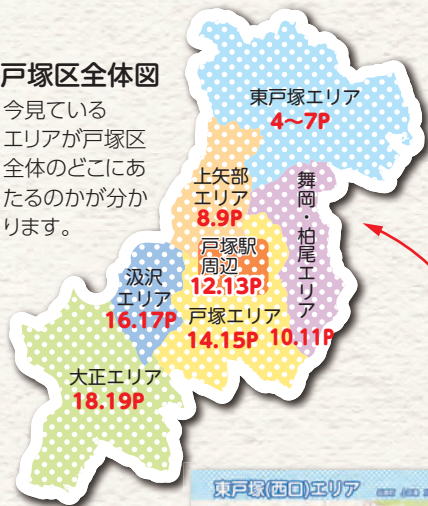

まっぴいは戸塚区ホームページでも確認できます

まっぴいの使い方!

自分の住んでいる地域の
子育て支援情報を知りたい

戸塚区全体図

今見ている
エリアが戸塚区
全体のどこにあ
たるのかが分か
ります。

お住まいのエリア情報(P4-P19)から探す

大きな戸塚区※を7つのエリアに分けて、それぞれ色別に分かりやすく紹介しています。あなたのお住まいは何色のエリアですか? 自分のお気に入りの場所を探してね。
※横浜市18区中で最大

子育て関連施設情報

親子が安心して過ごせる場所や施設を地図で紹介しています。**遊**のページ、または各施設紹介にある二次元コードを読み込むと、施設の詳しい情報がわかります。

公園情報

先輩ママがお出掛けをして、集めてくれた情報です。おすすめコメントも一緒に紹介しています。

先輩ママからのひとこと

目的別に戸塚区全体の
子育て支援情報を知りたい

目的に応じて、もくじ(P20-P36)から探す

遊ぼう、預ける、相談、情報をテーマ別にまとめています。

まっぴい もくじ

2023年10月1日現在の情報です。

P2~3 ... まっぴいの使い方! / まっぴいもくじ
最新のイベント情報は? (とつとあぶり/他)

お住まいのエリア情報

- P4~5 ... 東戸塚(西口)エリア (品濃町 上品濃 川上町 前田町 秋葉町 名瀬町)
- P6~7 ... 東戸塚(東口)エリア (品濃町 平戸 平戸町 前田町)
- P8~9 ... 上矢部エリア (上矢部町 鳥が丘 矢部町)
- P10~11 ... 舞岡・柏尾エリア (上柏尾町 柏尾町 舞岡町 南舞岡)
- P12~13 ... 戸塚駅周辺
- P14~15 ... 戸塚エリア (吉田町 戸塚町 上倉田町 下倉田町)
- P16~17 ... 汲沢エリア (汲沢 汲沢町)
- P18~19 ... 大正エリア (深谷町 原宿 小雀町 俣野町 東俣野町 影取町)