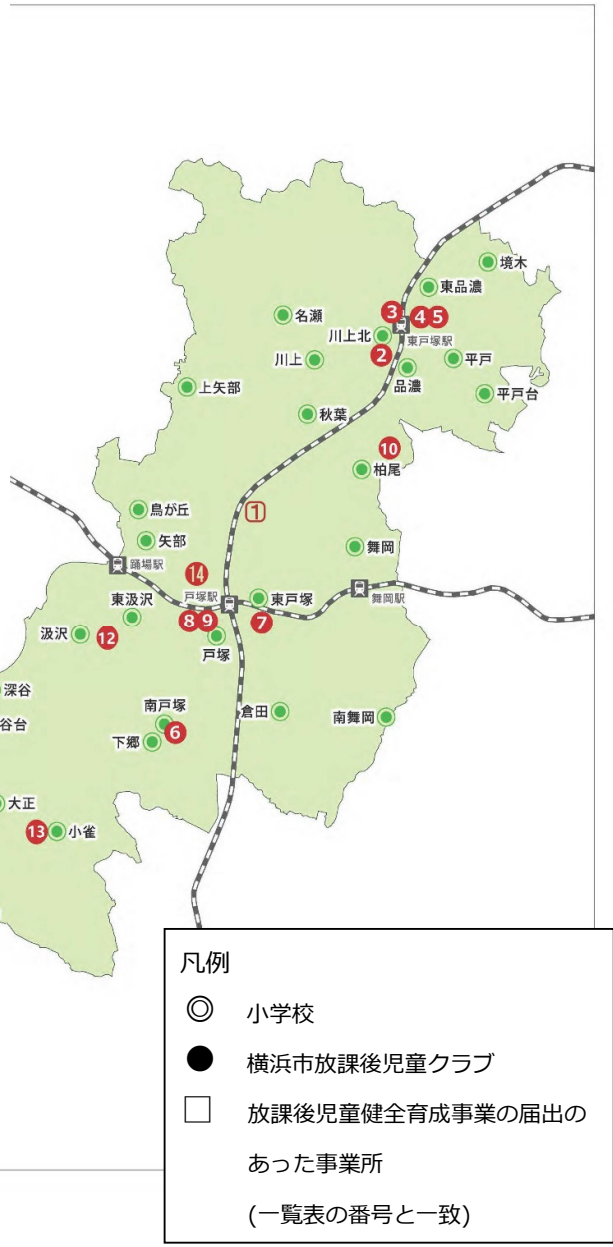

横浜市放課後児童クラブ

番号	名称	住所	電話	開所時間 ※延長料金が必要な場合があります
①	ドリームハイッ 学童保育クラブ	深谷町1408-24	280-3491	平日13:00~19:00 土曜日8:00~19:00 長期休業日8:00~19:00
②	東戸塚学童クラブ	前田町503-2 コーエービル201号	821-4869	平日12:30~20:00 土曜日8:00~20:00 長期休業日7:30~20:00
③	YMCA東とつか 学童クラブ	川上町88-1 東横ビル5A	392-3747	平日12:00~20:00 土曜日閉所 長期休業日7:30~20:00
④	岩崎学園品濃町 放課後児童クラブ〔大地〕	品濃町550-8 岩崎学園2号館	826-7735	平日13:00~19:00 土曜日閉所 長期休業日8:00~19:00
⑤	岩崎学園品濃町 放課後児童クラブ〔大空〕	品濃町550-8 岩崎学園2号館	826-7772	平日13:00~19:00 土曜日閉所 長期休業日8:00~19:00
⑥	ねっこぼっこ	戸塚町2804-1	864-7145	平日13:00~19:00 土曜日9:00~19:00 長期休業日8:00~19:00
⑦	YMCAとつか学童クラブ	上倉田町769-24	860-3385	平日13:00~20:00 土曜日閉所 長期休業日8:00~20:00
⑧	戸塚学童保育	戸塚町4117-4	864-9507	平日13:00~19:30 土曜日8:30~19:30 長期休業日8:30~19:30
⑨	第二戸塚学童保育	戸塚町4117-4	864-9508	平日13:00~19:30 土曜日8:30~19:30 長期休業日8:30~19:30
⑩	のびのび学童保育所	上柏尾町311-76	822-2060	平日12:00~19:00 土曜日8:00~19:00 長期休業日8:00~19:00
⑪	大正つくしんぼう クラブ	原宿4-22-1	852-1108	平日13:00~19:00 土曜日8:00~19:00 長期休業日8:00~19:00
⑫	おどろば学童保育所	汲沢1-35-1	443-9907	平日12:00~19:00 土曜日閉所 長期休業日8:00~19:00
⑬	小雀つくしんぼう クラブ	原宿2-60-32	851-3581	平日10:00~20:00 土曜日8:00~19:00 長期休業日8:00~20:00
⑭	星の子くらぶ	戸塚町4790-13-3階	392-8809	平日13:00~19:30 土曜日8:00~19:00 長期休業日8:00~19:00

戸塚区放課後事業マップ

放課後児童健全育成事業の届出のあった事業所

番号	名称	住所	電話
1	英才学童ソフィアキッズフォレスト	吉田町 942	611-1080

放課後キッズクラブ

名称	電話
秋葉小学校放課後キッズクラブ	811-3313
柏尾小学校放課後キッズクラブ	822-7111
上矢部小学校放課後キッズクラブ	812-1211
川上小学校放課後キッズクラブ	811-9594
川上北小学校放課後キッズクラブ	822-8865
汲沢小学校放課後キッズクラブ	881-7121
倉田小学校放課後キッズクラブ	862-3664
小雀小学校放課後キッズクラブ	851-8307
境木小学校放課後キッズクラブ	822-8993
品濃小学校放課後キッズクラブ	824-5805
下郷小学校放課後キッズクラブ	862-3836
戸塚小学校放課後キッズクラブ	881-8306
大正小学校放課後キッズクラブ	852-1119
鳥が丘小学校放課後キッズクラブ	864-0019
名瀬小学校放課後キッズクラブ	813-8394
東汲沢小学校放課後キッズクラブ	861-7133
東品濃小学校放課後キッズクラブ	825-5444
東戸塚小学校放課後キッズクラブ	871-9001
東俣野小学校放課後キッズクラブ	852-6322
平戸小学校放課後キッズクラブ	821-4858
平戸台小学校放課後キッズクラブ	824-8362
深谷小学校放課後キッズクラブ	852-7524
舞岡小学校放課後キッズクラブ	824-8822
南戸塚小学校放課後キッズクラブ	881-8766
南舞岡小学校放課後キッズクラブ	823-8321
矢部小学校放課後キッズクラブ	871-3433
横浜深谷台小学校放課後キッズクラブ	852-8302

横浜市戸塚区子ども家庭支援課
令和7年8月作成
横浜市戸塚区戸塚町16-17
Eメール to-kodomogakko@city.yokohama.lg.jp
電話番号 045-866-8485
ファクス番号 045-866-8473
<https://www.city.yokohama.lg.jp/totsuka/kosodate_ky_oiku/hokago/>