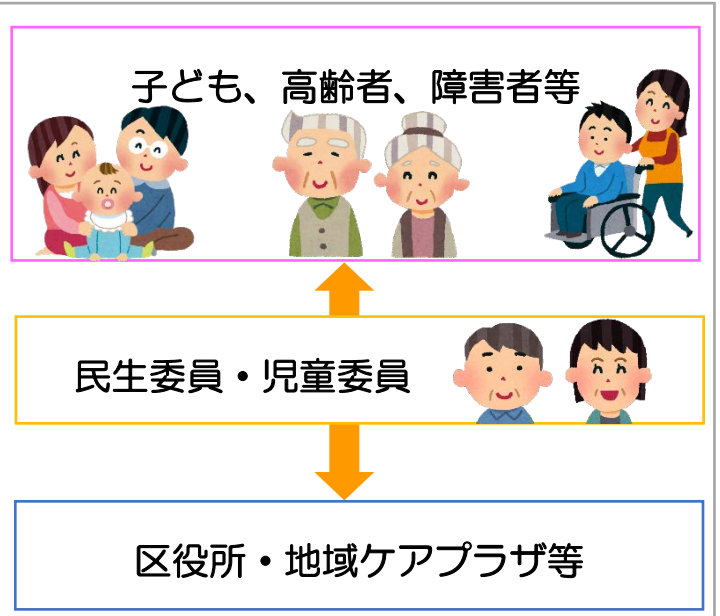

# こんにちは**民生委員・児童委員**です！

民生委員・児童委員は、厚生労働大臣から委嘱された非常勤の地方公務員で、児童委員も兼ねています。地域住民から選出され、ボランティアとして活動しています。

民生委員・児童委員は、それぞれが担当する地域において、介護や子育てなど福祉に関すること、住民の生活上のさまざまな相談に応じ、見守りや行政などへの「つなぎ役」としての役割を果たしています。

横浜市内では約4,500名の民生委員・児童委員が活動しています。

## たとえば、こんな活動をしています！

○一人暮らし高齢者等への訪問、見守り

○地域の高齢者・子育てサロン、食事会などの運営協力

○行政からの要請に基づく調査協力等