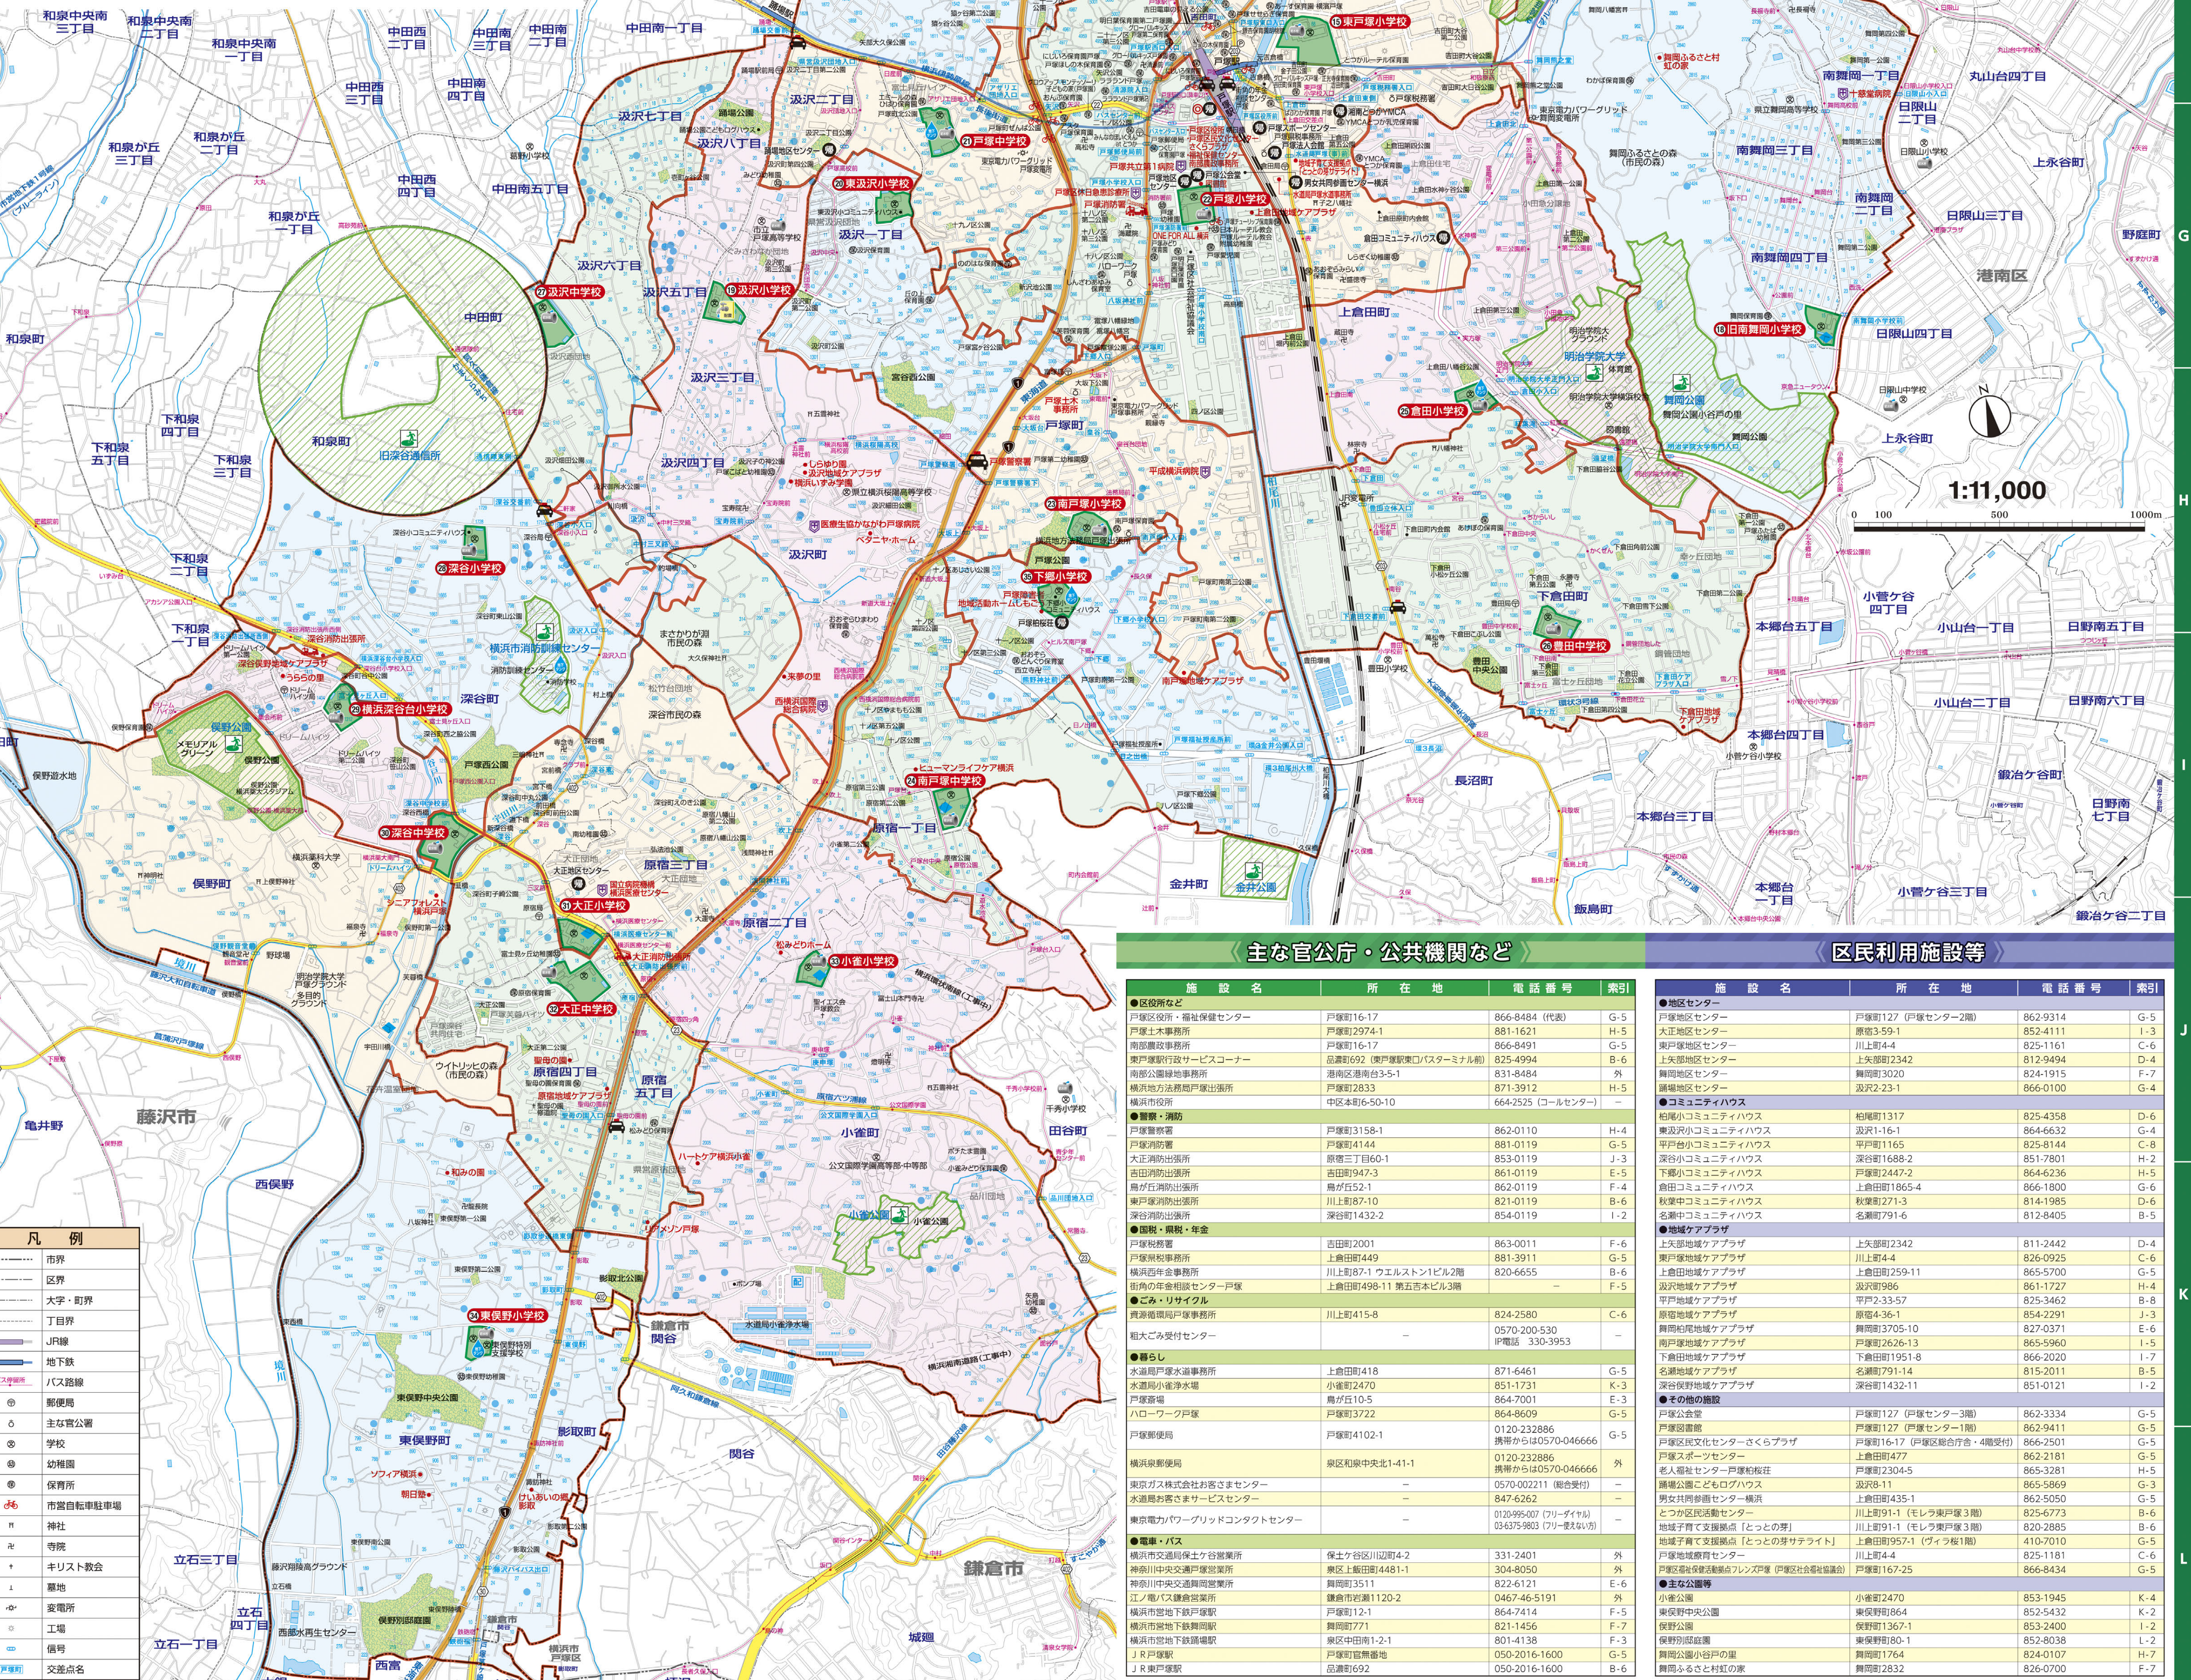

※現地で、「災害時給水所」の標識やのぼり、看板で表示されます。

地域防災拠点

番号	学校名	所在地	索引	番号	学校名	所在地	索引
1	名瀬小学校	名瀬町776	C-5	19	汲沢小学校	汲沢三丁目6-1	G-3
2	名瀬中学校	名瀬町791-6	B-5	20	東汲沢小学校	汲沢一丁目16-1	G-4
3	川上北小学校	川上町63-1	C-6	21	戸塚中学校	戸塚町4542	G-4
4	東品濃小学校	品濃町559	B-7	22	戸塚小学校	戸塚町132	G-5
5	品濃小学校	品濃町504-1	C-7	23	南戸塚小学校	戸塚町2790-3	H-5
6	平戸小学校	平戸町542	C-7	24	南戸塚中学校	戸塚町1842-1	I-4
7	平戸台小学校	平戸町1165	C-8	25	倉田小学校	上倉田町1426-6	H-6
8	境木中学校	平戸三丁目48-2	A-7	26	豊田中学校	下倉田町950	H-6
9	上矢部小学校	上矢部町1463-4	D-4	27	汲沢中学校	汲沢町550-2	G-3
10	川上小学校	秋葉町203-2	C-5	28	深谷小学校	深谷町1688-2	H-2
11	秋葉小学校	秋葉町392-1	D-5	29	横浜深谷小学校	深谷町1312-1	I-2
12	柏尾小学校	柏尾町1317	D-6	30	深谷中学校	深谷町1071	I-2
13	鳥が丘小学校	鳥が丘53	E-4	31	大正小学校	原宿四丁目17-1	J-3
14	矢部小学校	矢部町1698	F-4	32	大正中学校	原宿四丁目12-1	J-3
15	東戸塚小学校	吉田町88	F-5	33	小雀小学校	小雀町1845	J-4
16	舞岡中学校	舞岡町226	E-6	34	東保野小学校	東保野町1103-1	K-2
17	舞岡小学校	舞岡町534	E-6	35	下郷小学校	戸塚町2447-2	H-5
18	旧南舞岡小学校	南舞岡四丁目15-1	G-7				

区内の主なバスルートはこちら

戸塚区バスマップは、区役所9階3号窓口でも配布しています。

1:11,000

凡例	
	市界
	区界
	大字・町界
	旧界
	地下鉄
	バス路線
	郵便局
	主な警官署
	学校
	幼稚園
	保育所
	市営自転車駐車場
	神社
	寺院
	キリスト教会
	墓地
	電柱
	工場
	橋
	交差点

主な官公庁・公共機関など

施設名	所在地	電話番号	索引
●区役所など	戸塚区役所・福祉保健センター	戸塚町16-17	866-8484 (代表) G-5
	大正地区センター	戸塚町2974-1	881-1621 H-5
	南品濃地区センター	品濃町116-17	866-8491 G-5
	東品濃地区センター	品濃町692 (東品濃地区センター)	825-4994 B-6
	南品濃地区センター	品濃町504-1	831-8484 G-5
	品濃地区センター	品濃町2833	871-3912 H-5
	品濃地区センター	品濃町66-50-10	664-2525 (コールセンター) -
●警察・消防	戸塚警察署	戸塚町3158-1	862-0110 H-4
	戸塚消防署	戸塚町4144	881-0119 H-5
	大正消防署	原宿町1860-1	853-0119 J-3
	吉田消防署	吉田町947-3	861-0119 E-5
	鳥が丘消防署	鳥が丘52-1	862-0119 F-4
	東戸塚消防署	上倉田町87-10	821-0119 B-6
	舞岡消防署	舞岡町1432-2	854-0119 I-2
●保健・福祉	戸塚保健所	吉田町2001	863-0011 F-6
	戸塚児童センター	上倉田町449	881-3911 G-5
	品濃児童センター	川上町871-1 ウェルスト112ビル2階	820-6655 B-6
	品濃児童センター	品濃町498-11 第五五本ビル2階	- F-5
●公民・コミュニティ	品濃公民館	品濃町116-17	866-8491 G-5
	品濃公民館	品濃町692	825-4994 B-6
	品濃公民館	品濃町504-1	831-8484 G-5
	品濃公民館	品濃町2833	871-3912 H-5
	品濃公民館	品濃町66-50-10	664-2525 (コールセンター) -
●福祉・高齢	品濃高齢者センター	品濃町116-17	866-8491 G-5
	品濃高齢者センター	品濃町692	825-4994 B-6
	品濃高齢者センター	品濃町504-1	831-8484 G-5
	品濃高齢者センター	品濃町2833	871-3912 H-5
	品濃高齢者センター	品濃町66-50-10	664-2525 (コールセンター) -

区民利用施設等

施設名	所在地	電話番号	索引
●地区センター	品濃地区センター	品濃町116-17 (伊保センター2階)	862-8314 G-5
	大正地区センター	原宿町2061-3	853-4111 H-3
	南品濃地区センター	品濃町44	825-1161 C-4
	東品濃地区センター	品濃町2342	812-9494 D-6
	南品濃地区センター	品濃町3020	824-1915 F-7
	品濃地区センター	品濃町1432-11	866-0100 G-4
●コミュニティハウス	品濃コミュニティハウス	品濃町1317	825-4358 D-6
	東品濃コミュニティハウス	品濃町116-17	864-6632 G-4
	南品濃コミュニティハウス	品濃町1165	825-8144 C-8
	品濃コミュニティハウス	品濃町1688-2	861-1727 H-2
	下倉田コミュニティハウス	品濃町2447-2	864-6236 H-2
	倉田コミュニティハウス	上倉田町1865-4	866-1800 G-6
	東品濃コミュニティハウス	品濃町271-3	814-1985 D-6
	品濃コミュニティハウス	品濃町791-6	812-8405 B-5
●地域センター	品濃地域センター	品濃町2342	811-2442 D-4
	東品濃地域センター	品濃町449	826-0925 C-6
	品濃地域センター	品濃町259-11	865-5700 G-5
	品濃地域センター	品濃町3020	851-7821 H-4
	品濃地域センター	品濃町1432-11	866-0100 G-4
●多目的施設	品濃多目的施設	品濃町1127 (伊保センター1階)	862-3334 G-5
	品濃多目的施設	品濃町116-17 (伊保センター1階)	862-9411 G-5
	品濃多目的施設	品濃町259-11 (伊保センター4階)	866-2501 G-5
	品濃多目的施設	品濃町2061-3 (伊保センター)	865-3281 H-5
	品濃多目的施設	品濃町2061-3 (伊保センター)	865-5869 G-5
	品濃多目的施設	品濃町435-1	862-5050 G-3
	品濃多目的施設	品濃町91-1 (エレベーター3階)	825-6773 B-6
	品濃多目的施設	品濃町91-1 (エレベーター3階)	825-2885 B-6
	品濃多目的施設	品濃町91-1 (エレベーター3階)	410-7010 G-5
	品濃多目的施設	品濃町44	825-1181 C-6
	品濃多目的施設	品濃町167-25	866-8434 G-5
●児童センター	品濃児童センター	品濃町2470	853-1945 K-2
	品濃児童センター	品濃町264	852-5432 K-4
	品濃児童センター	品濃町1367-1	853-2400 I-2
	品濃児童センター	品濃町80-1	852-8038 I-2
	品濃児童センター	品濃町1754	824-0107 H-7
	品濃児童センター	品濃町2832	826-0702 F-7