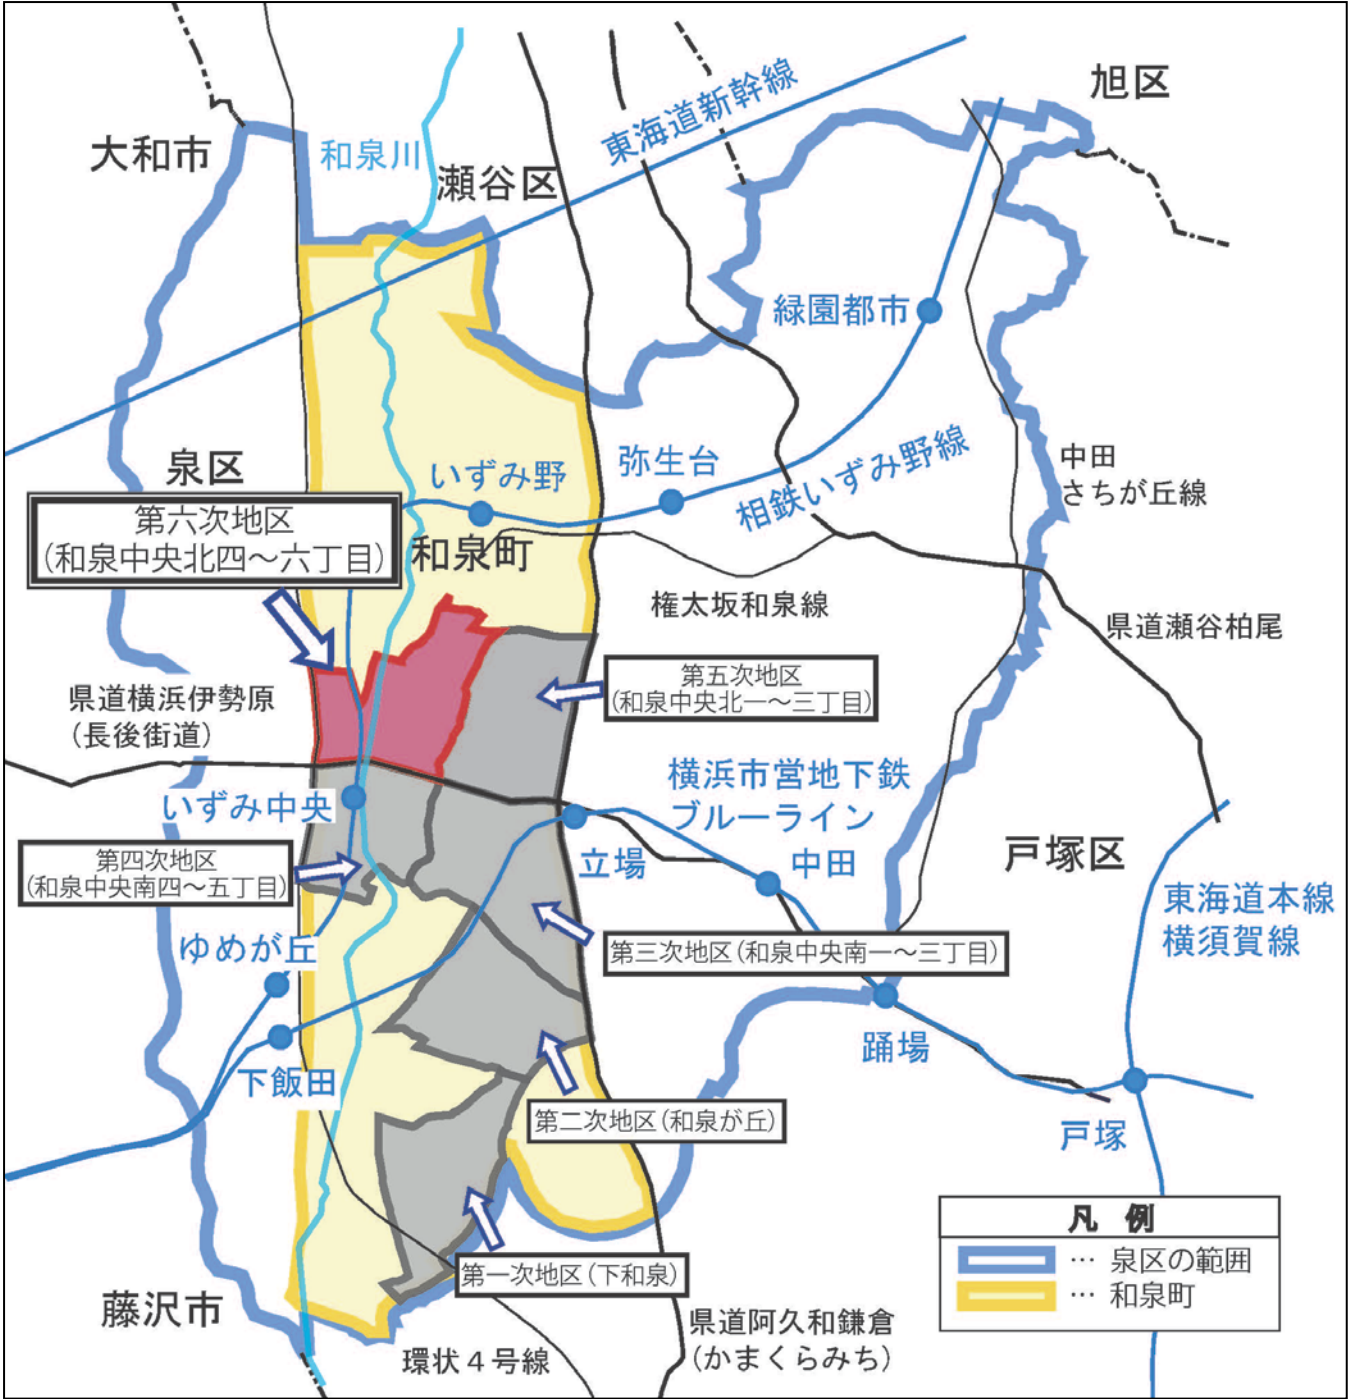

### 泉区和泉町区域図

# 泉区和泉町第六次地区実施案図

- ... 実施予定区域
- ... 新町界案
- 和泉中央北〇丁目 ... 新町名案

## 泉区和泉町第六次地区 検討の経過

実施月	内 容
平成 25 年 4 月	<b>和泉町住居表示検討状況周知チラシの配付</b> (第三次地区から第六次地区を対象に全戸配付)
7～8月	<b>住居表示実施内容に関するアンケートの実施</b> (同上地区を対象)
平成 27 年 12 月	<b>第 30 回検討委員会 (第六次地区の検討①)</b> (第六次地区の事前現地調査の報告について)
平成 28 年 2 月	<b>第 31 回検討委員会 (第六次地区の検討②)</b> (第六次地区の現地調査実施時期及び現地調査実施エリアの検討)
4 月	<b>現地調査</b> (第六次地区の実施区域及びその境界の調査)
5 月	<b>第 32 回検討委員会 (第六次地区の検討③)</b> (第六次地区の実施区域及びその境界案の検討)
7 月	<b>第 33 回検討委員会 (第六次地区の検討④)</b> (第六次地区の町区域及び町名の設定)
10 月	<b>住居表示概要資料及び説明会開催案内チラシ配付</b> (第六次地区内対象)
11 月	<b>地元説明会</b> (第六次地区内対象、計 4 回開催)
平成 29 年 1 月	<b>横浜市住居表示審議会</b> (第六次地区の町区域及び町名の決定)
2 月	<b>実施案の公示</b> (町名及び町区域の案)