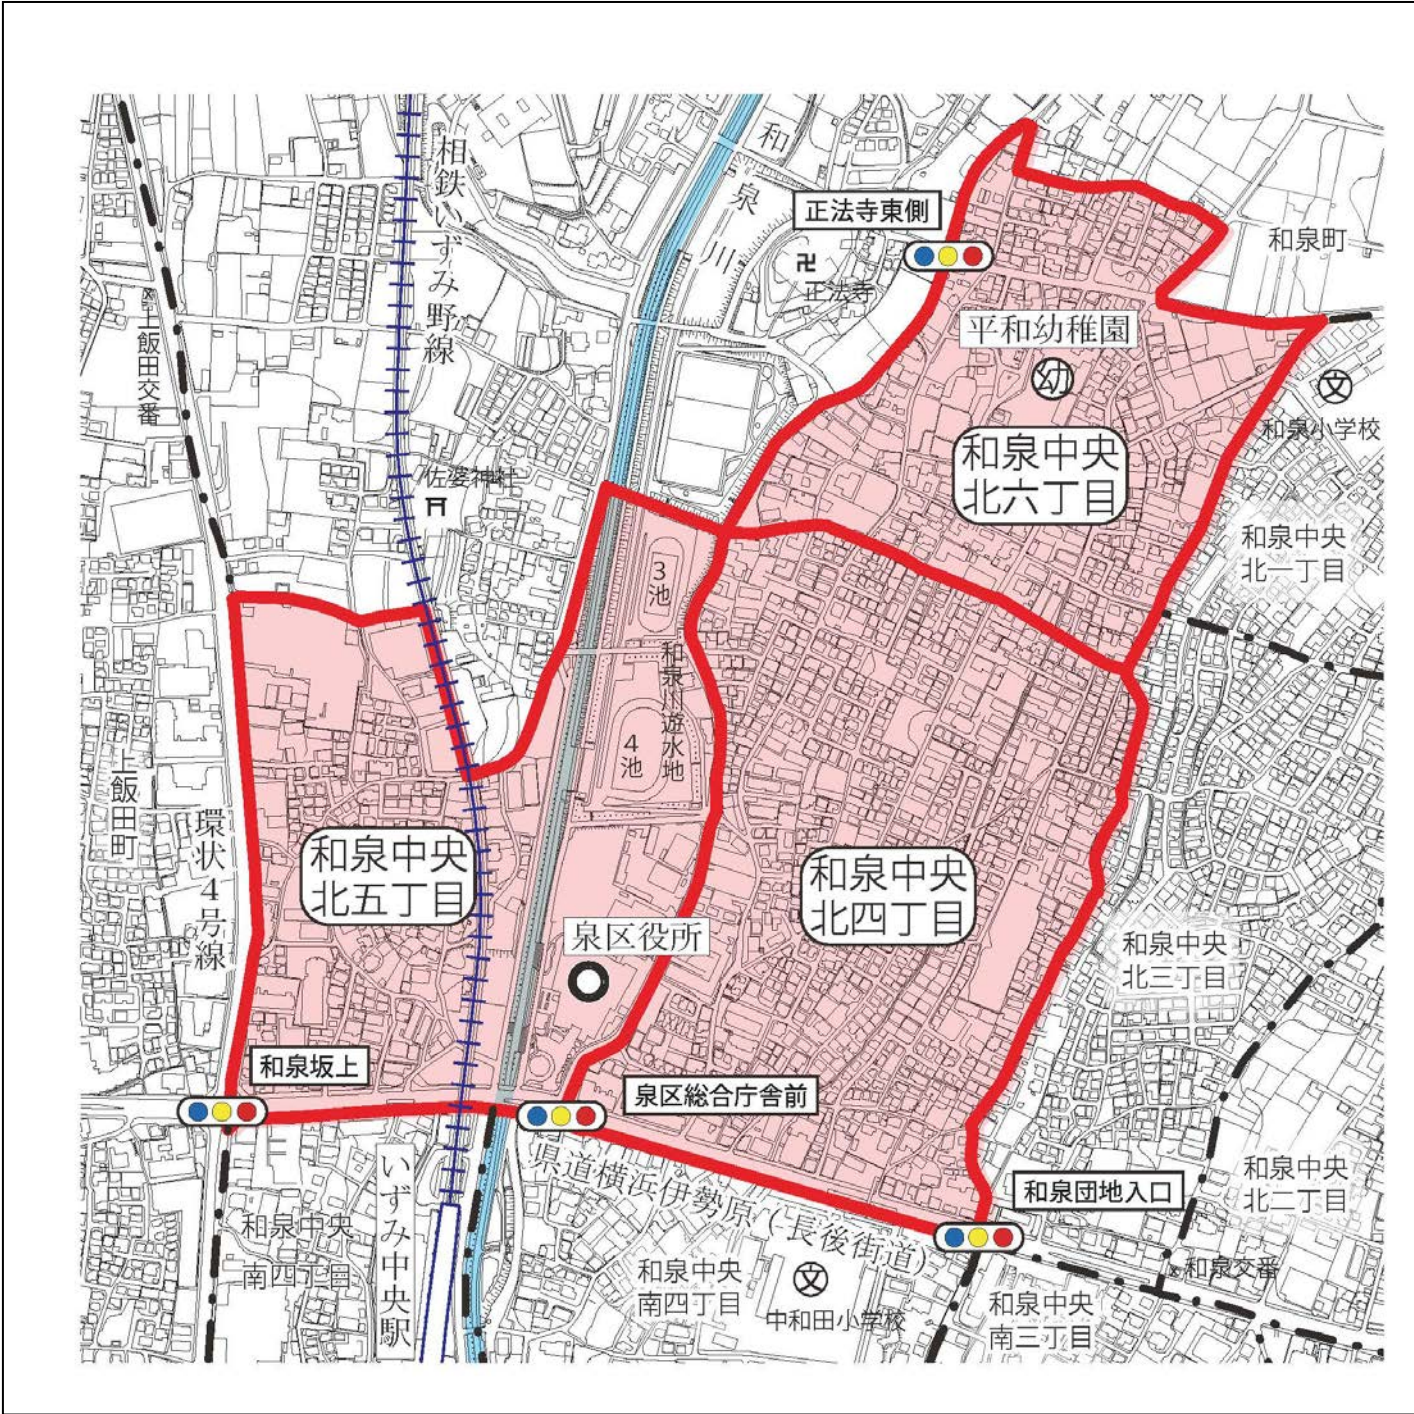

### 泉区和泉町区域図

# 泉区和泉町第六次地区実施案図

- ... 実施予定区域
- ... 新町界案
- 和泉中央北〇丁目 ... 新町名案

## 泉区和泉町第六次地区 検討の経過

実施月	内 容
平成 25 年 4 月	<b>和泉町住居表示検討状況周知チラシの配付</b> (第三次地区から第六次地区を対象に全戸配付)
7～8月	<b>住居表示実施内容に関するアンケートの実施</b> (同上地区を対象)
平成 27 年 12 月	<b>第 30 回検討委員会 (第六次地区の検討①)</b> (第六次地区の事前現地調査の報告について)
平成 28 年 2 月	<b>第 31 回検討委員会 (第六次地区の検討②)</b> (第六次地区の現地調査実施時期及び現地調査実施エリアの検討)
4 月	<b>現地調査</b> (第六次地区の実施区域及びその境界の調査)
5 月	<b>第 32 回検討委員会 (第六次地区の検討③)</b> (第六次地区の実施区域及びその境界案の検討)
7 月	<b>第 33 回検討委員会 (第六次地区の検討④)</b> (第六次地区の町区域及び町名の設定)
10 月	<b>住居表示概要資料及び説明会開催案内チラシ配付</b> (第六次地区内対象)
11 月	<b>地元説明会</b> (第六次地区内対象、計 4 回開催)
平成 29 年 1 月	<b>横浜市住居表示審議会</b> (第六次地区の町区域及び町名の決定)
2 月	<b>実施案の公示</b> (町名及び町区域の案)