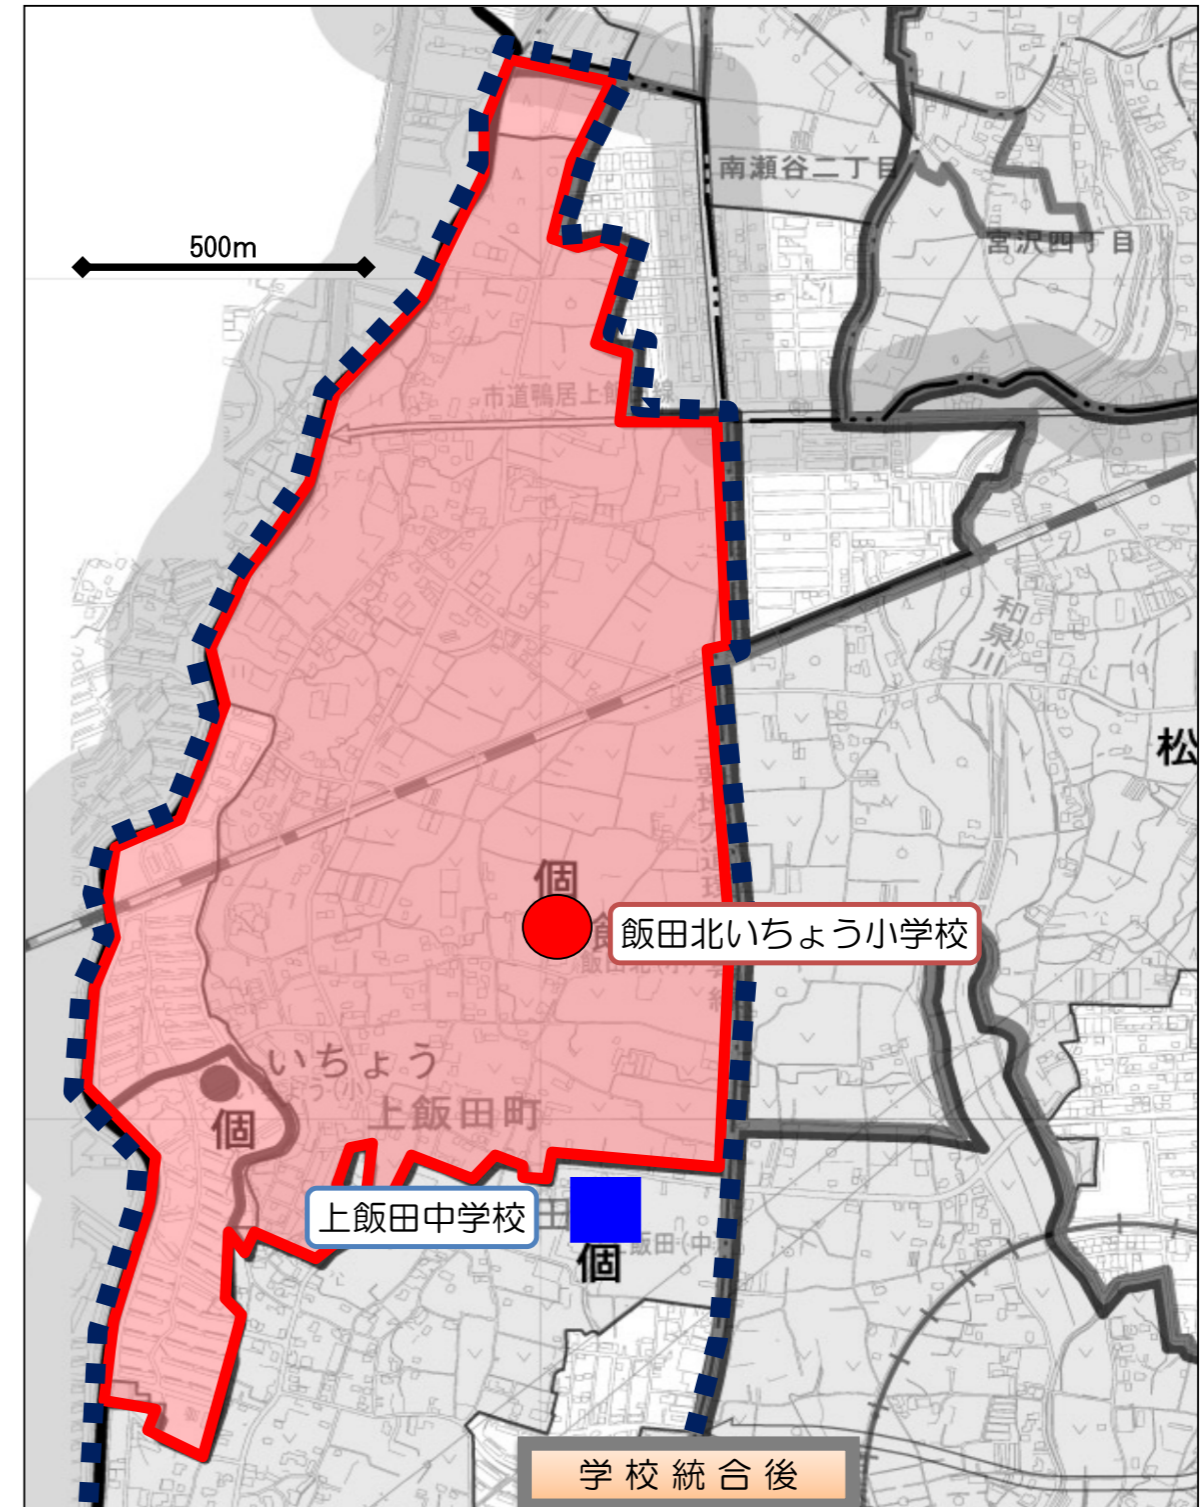

飯田北いちょう小学校（統合校）位置及び予定通学区区域図

市第171号議案説明資料
平成25年2月19日
こども青少年・教育委員会

児童数及び学級数		※個別支援学級を除く						
学校名		24年度	25年度	26年度	27年度	28年度	29年度	30年度
飯田北小学校	児童数(人)	164	164	149	139	127	123	114
	学級数(学級)	6	6	6	6	6	6	6
いちょう小学校	児童数(人)	161	151	159	157	150	140	145
	学級数(学級)	6	6	6	6	6	6	6

(平成24年度は5月1日現在の実数値、平成25年度以降は平成24年度義務教育人口推計値)

凡例

- 小学校通学区区域線
- - - 中学校通学区区域線
- 小学校
- 中学校

統合時期 平成26年4月
開校時想定

※個別支援学級を除く		
学校名	児童数(人)	学級数(学級)
飯田北いちょう小学校	308	11

(平成24年度義務教育人口推計による見込み)