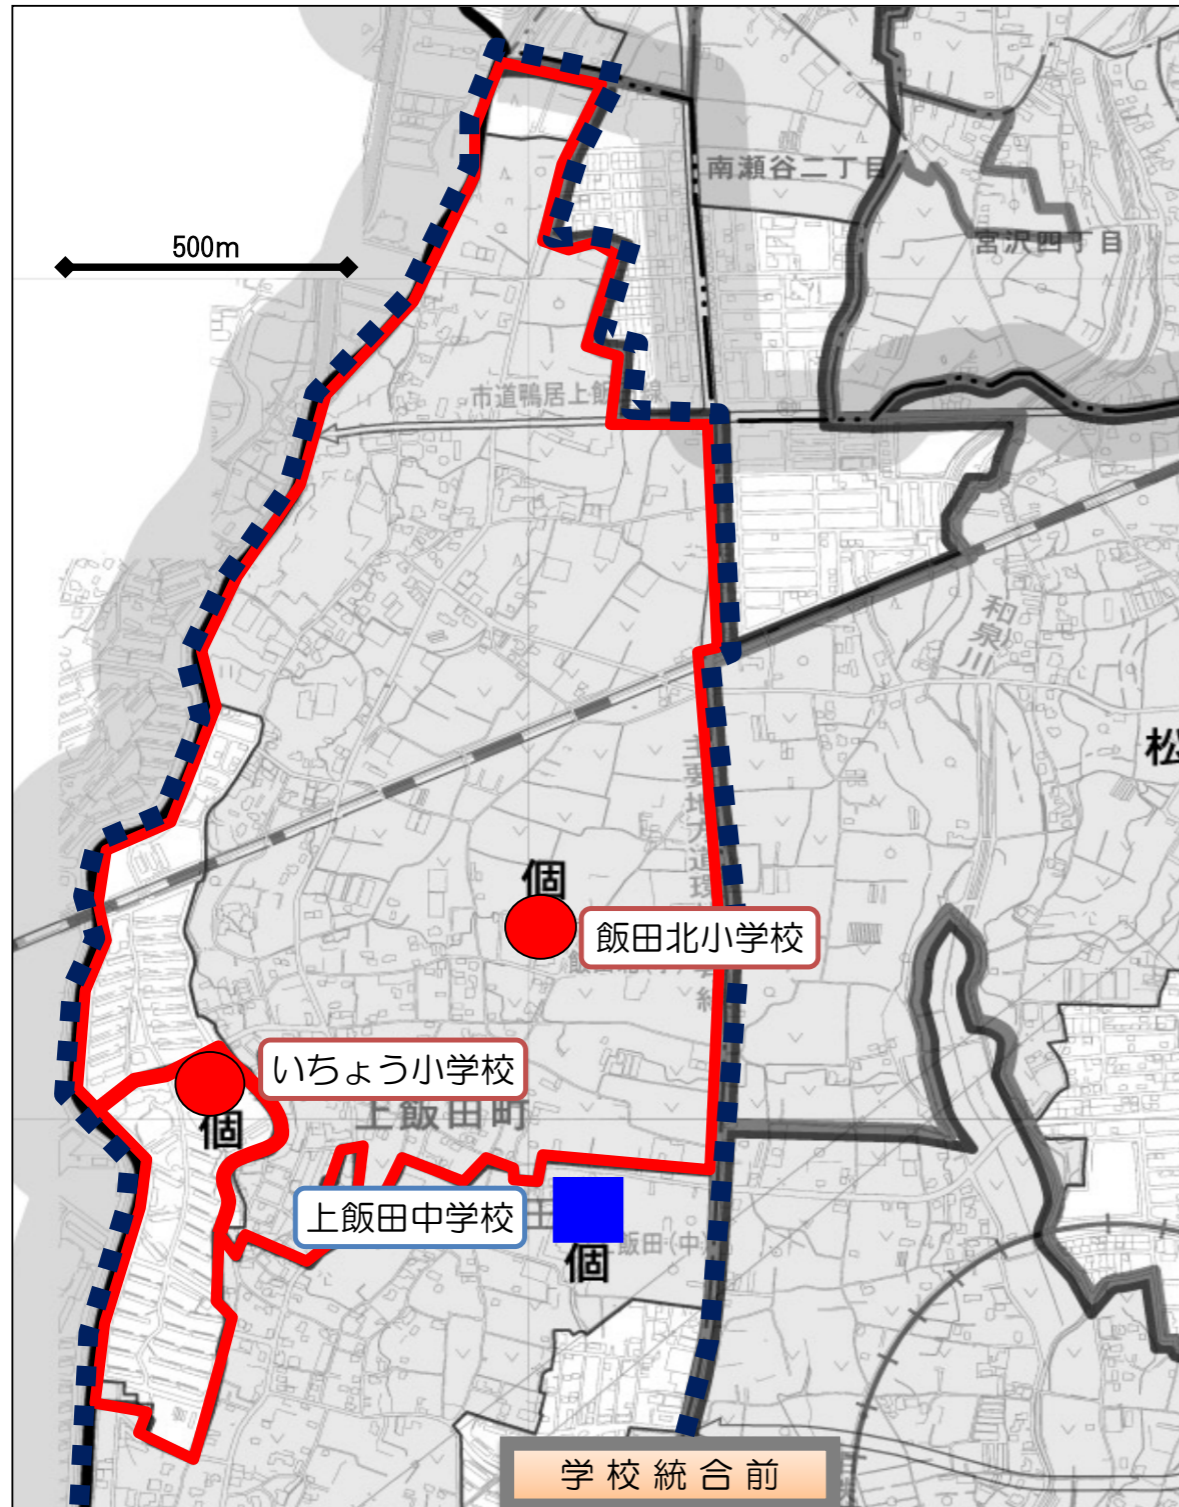

飯田北いちょう小学校（統合校）位置及び予定通学区区域図

市第171号議案説明資料
平成25年2月19日
こども青少年・教育委員会

児童数及び学級数		※個別支援学級を除く						
学校名		24年度	25年度	26年度	27年度	28年度	29年度	30年度
飯田北小学校	児童数(人)	164	164	149	139	127	123	114
	学級数(学級)	6	6	6	6	6	6	6
いちょう小学校	児童数(人)	161	151	159	157	150	140	145
	学級数(学級)	6	6	6	6	6	6	6

(平成24年度は5月1日現在の実数値、平成25年度以降は平成24年度義務教育人口推計値)

凡例

- 小学校通学区区域線
- - - 中学校通学区区域線
- 小学校
- 中学校

統合時期 平成26年4月
開校時想定

※個別支援学級を除く		
学校名	児童数(人)	学級数(学級)
飯田北いちょう小学校	308	11

(平成24年度義務教育人口推計による見込み)