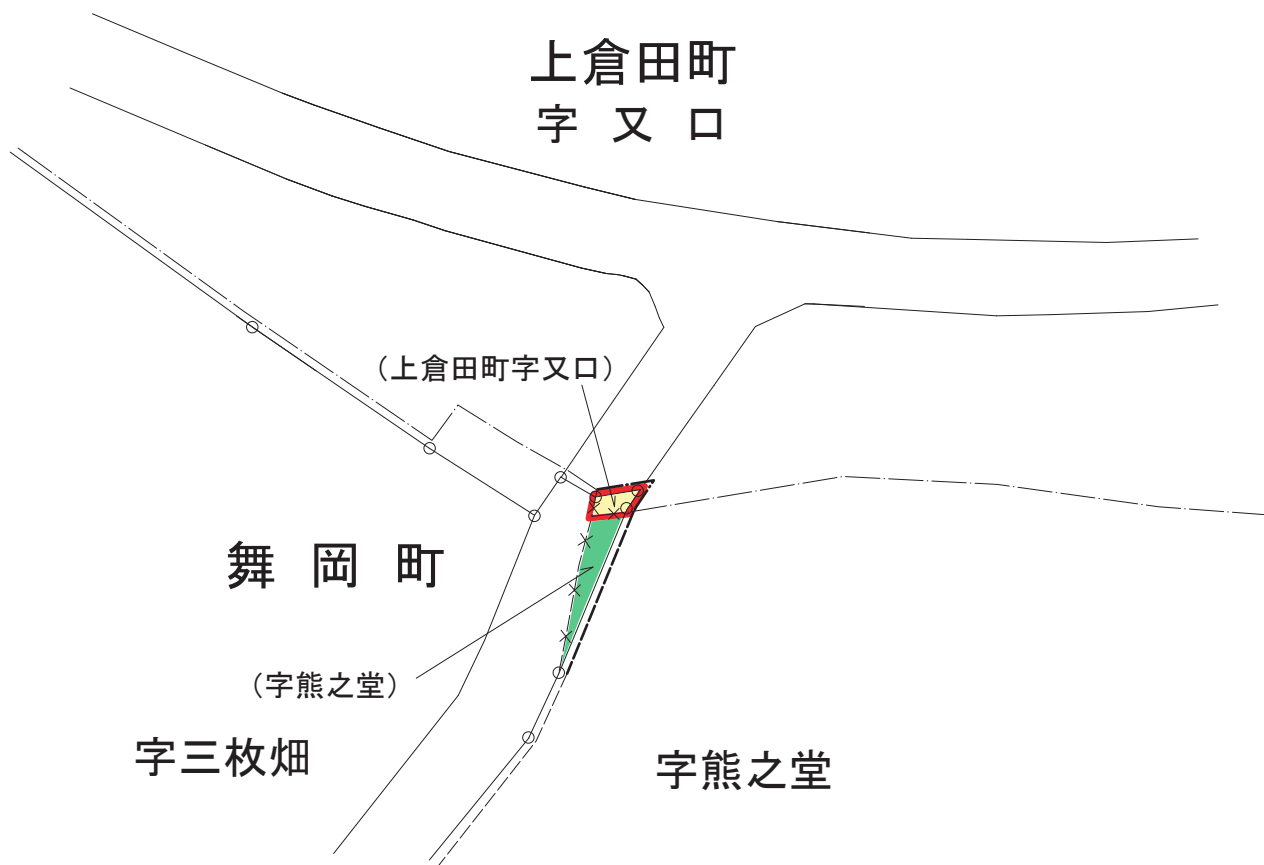

戸塚区における町区域及び字区域の変更図

	上倉田町から舞岡町に編入する区域
	上倉田町字又口から舞岡町字三枚畑に編入する区域
	舞岡町字熊之堂から舞岡町字三枚畑に編入する区域

凡 例	
	新 町 界
	旧 町 界
	町 界
	新 字 界
	旧 字 界
	字 界
(上倉田町字又口)	旧町名又は旧字名
	土地改良事業施行地区界