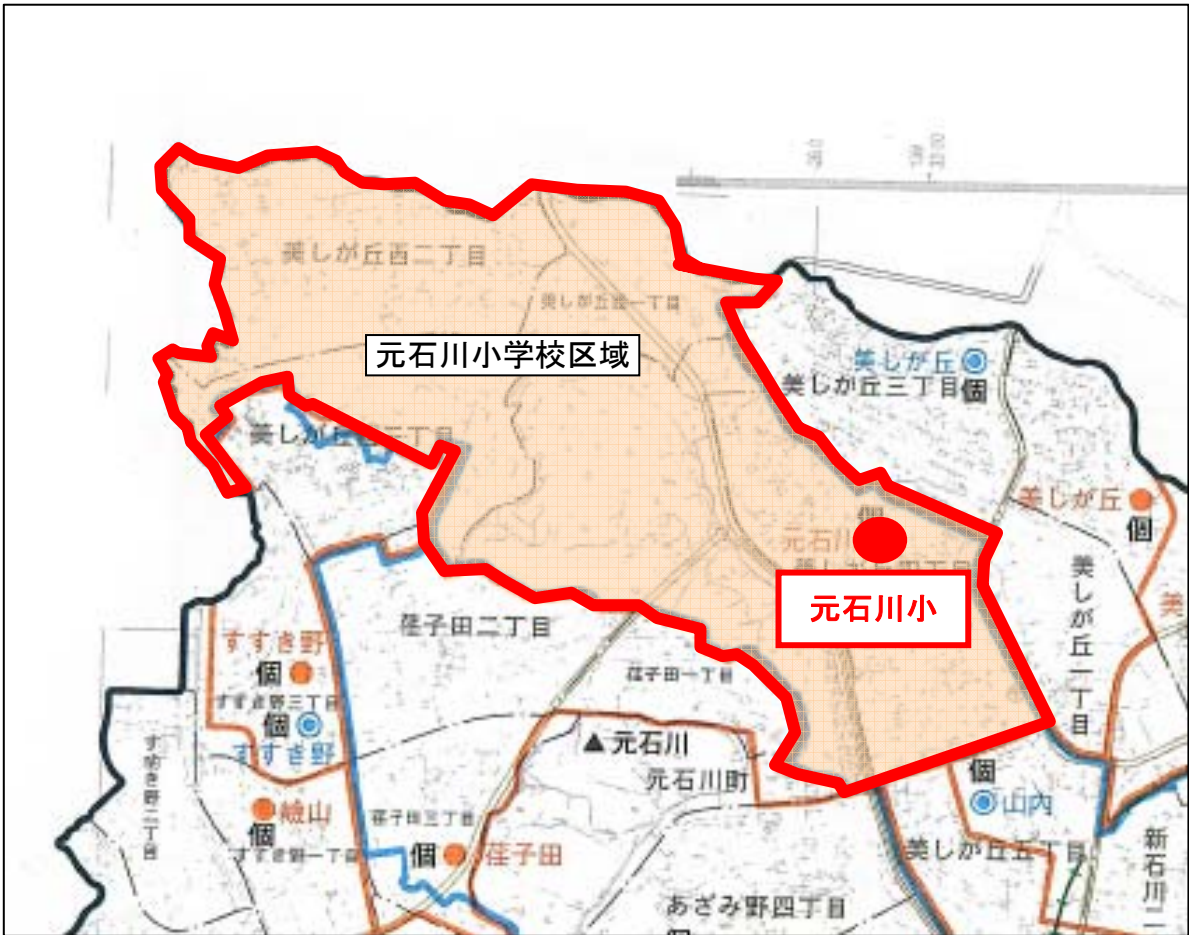

桜坂分校(仮称)設置位置図

市第42号議案説明資料
平成22年9月13日
こども青少年・教育委員会

資料1

分校位置 (全体図)

分校位置 (拡大図)

平成23年開校時
予定児童生徒数及び学級

	児童・生徒数	学級数
小学校	1~4	1
分校	人	学級
中学校	10~20	2~3
分校	人	学級

美しが丘西小学校(仮称)設置位置及び予定通学区区域図

設置前

設置後

※参考 児童数及び学級数
平成22年5月1日現在
* ()内数字は、個別支援学級で外数

	児童数	学級数
元石川小学校	829 (5) 人	24 (2) 学級

凡例

—	小学校通学区区域線
—	中学校通学区区域線
● (red)	小学校
● (blue)	中学校

- ① 特別調整通学区区域 (指定校:元石川小学校、受入校:美しが丘西小学校)
- ② 特別調整通学区区域 (指定校:美しが丘西小学校、受入校:元石川小学校)