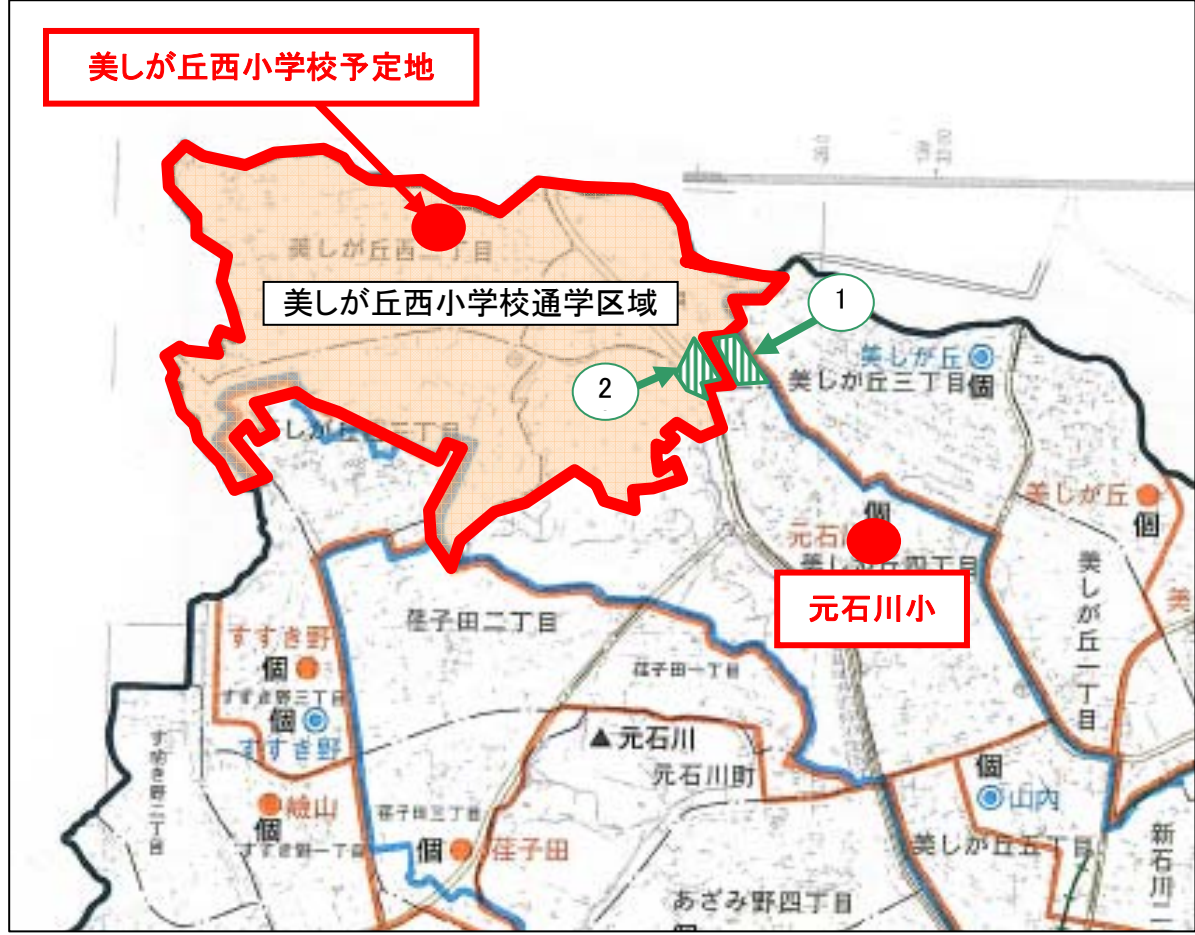

桜坂分校(仮称)設置位置図

市第42号議案説明資料
平成22年9月13日
こども青少年・教育委員会

資料1

分校位置 (全体図)

分校位置 (拡大図)

平成23年開校時
予定児童生徒数及び学級

	児童・生徒数	学級数
小学校	1~4	1
分校	人	学級
中学校	10~20	2~3
分校	人	学級

美しが丘西小学校(仮称)設置位置及び予定通学区区域図

設置前

設置後

※参考 児童数及び学級数
平成22年5月1日現在
* ()内数字は、個別支援学級で外数

	児童数	学級数
元石川小学校	829 (5) 人	24 (2) 学級

凡例

—	小学校通学区区域線
—	中学校通学区区域線
● (red)	小学校
● (blue)	中学校

- ① 特別調整通学区区域 (指定校:元石川小学校、受入校:美しが丘西小学校)
- ② 特別調整通学区区域 (指定校:美しが丘西小学校、受入校:元石川小学校)

※平成25年開校時予定児童数及び学級数

	児童数	学級数
美しが丘西小学校	780人	22学級
元石川小学校	295人	12学級