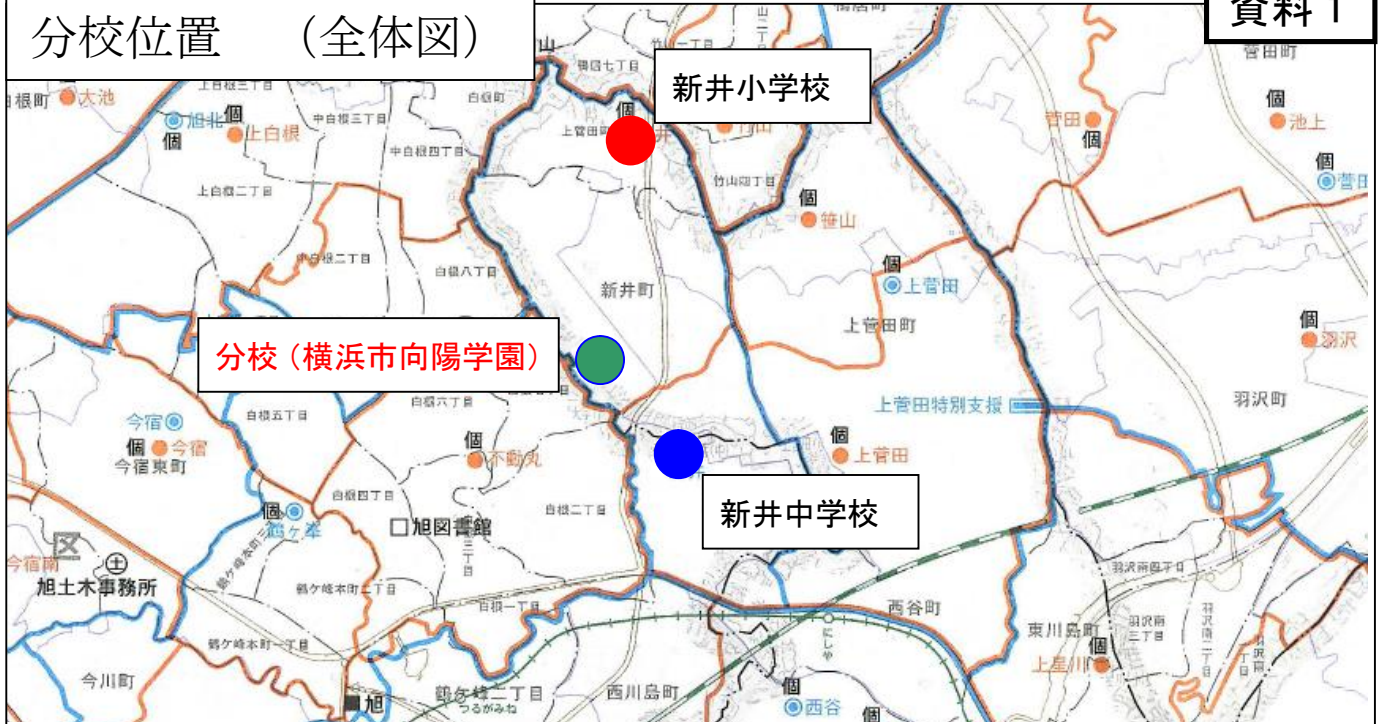

桜坂分校(仮称)設置位置図

市第42号議案説明資料
平成22年9月13日
こども青少年・教育委員会

資料1

分校位置 (全体図)

分校位置 (拡大図)

平成23年開校時
予定児童生徒数及び学級

	児童・生徒数	学級数
小学校	1~4	1
分校	人	学級
中学校	10~20	2~3
分校	人	学級

美しが丘西小学校(仮称)設置位置及び予定通学区区域図

設置前

設置後

※参考 児童数及び学級数
平成22年5月1日現在
* ()内数字は、個別支援学級で外数

	児童数	学級数
元石川小学校	829 (5) 人	24 (2) 学級

凡例

—	小学校通学区区域線
—	中学校通学区区域線
● (red)	小学校
● (blue)	中学校

- ① 特別調整通学区区域 (指定校:元石川小学校、受入校:美しが丘西小学校)
- ② 特別調整通学区区域 (指定校:美しが丘西小学校、受入校:元石川小学校)

※平成25年開校時予定児童数及び学級数

	児童数	学級数
美しが丘西小学校	780人	22学級
元石川小学校	295人	12学級