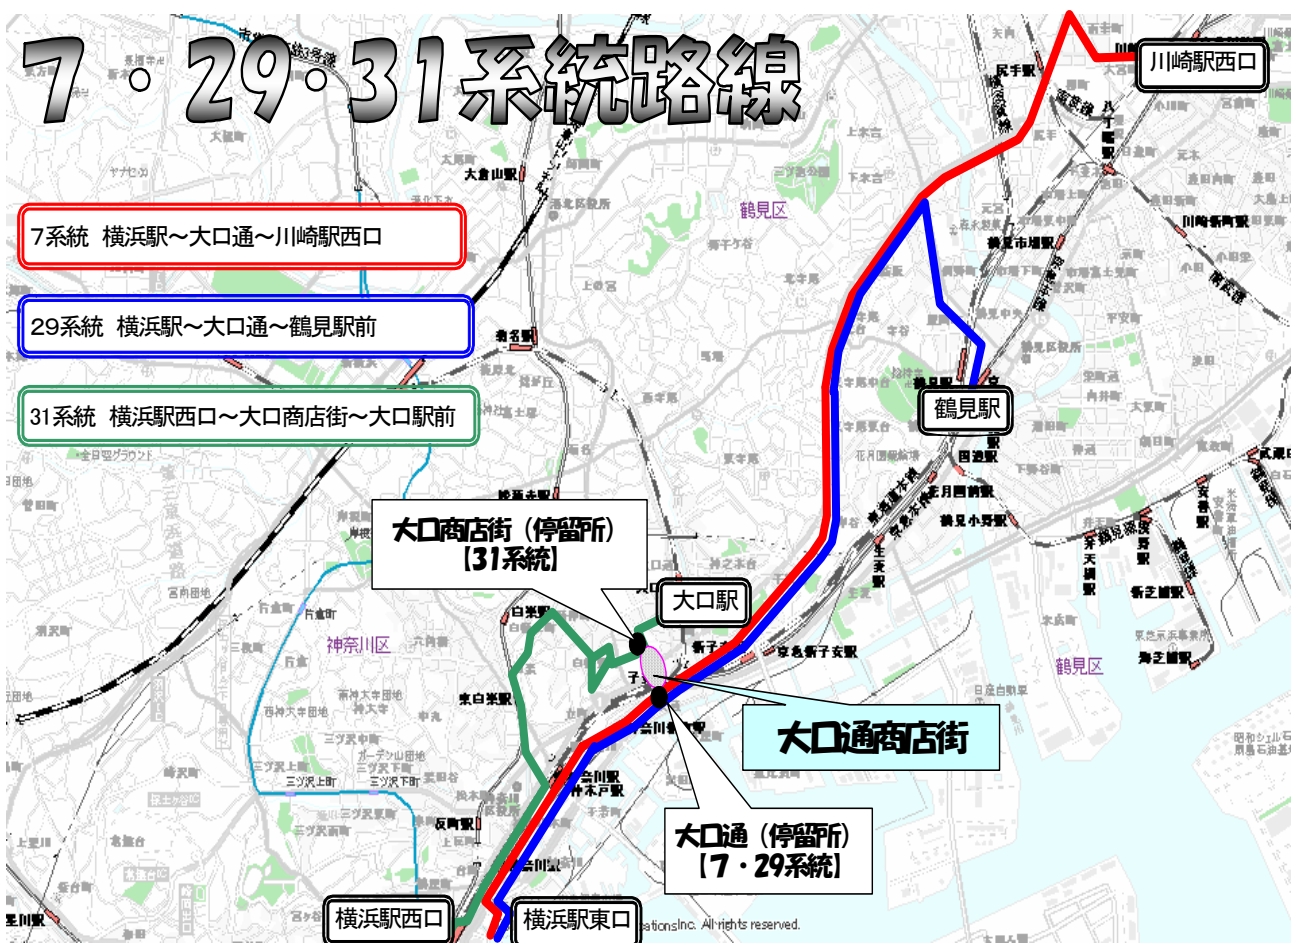

20 店舗で提供する商品の割引など

店名	取扱商品	特典
坂口酒店	酒類など	全品5%引き
みやだい	精肉・惣菜	全品5%引き
神田金物店	日用雑貨	全品5%引き
ミハマスポーツ	スポーツ用品	全品10%引き
立花園	茶・海苔	お買上げのお客様にお茶のティーパック(12個入り)進呈
いさみや	子供服・洋品全般	全品5%引き
かやぎや	きもの	全品10%引き
亀屋家具店	家具・内装	全品10%引き
田中繁商店	日用雑貨	全品5%引き
◆ 鈴鹿寝装店	寝具	全品5%引き
用品のこじまや	子供服・洋品全般	全品10%引き
山田屋洋品店	作業服・洋品全般	全品10%引き
富士屋菓子店	和菓子	全品5%引き
魚勤	鮮魚	全品5%引き
◆ 系川メガネ店	メガネ・サングラス	全品10%引き
つるや洋品店	子供服・洋品全般	お買上げのお客様に粗品進呈
能登屋蒲鉾店本店	かまぼこ・惣菜	全品5%引き
日本堂ベーカリー	パン	全品3%引き
オレンジ	ケーキ・喫茶	お買上げのお客様にコーヒー1杯サービス
リボンショップ しらい	日用雑貨	全品10%引き

※商店街事務所及び◆のお店で、景品交換及びWチャンスのお申込みができます。