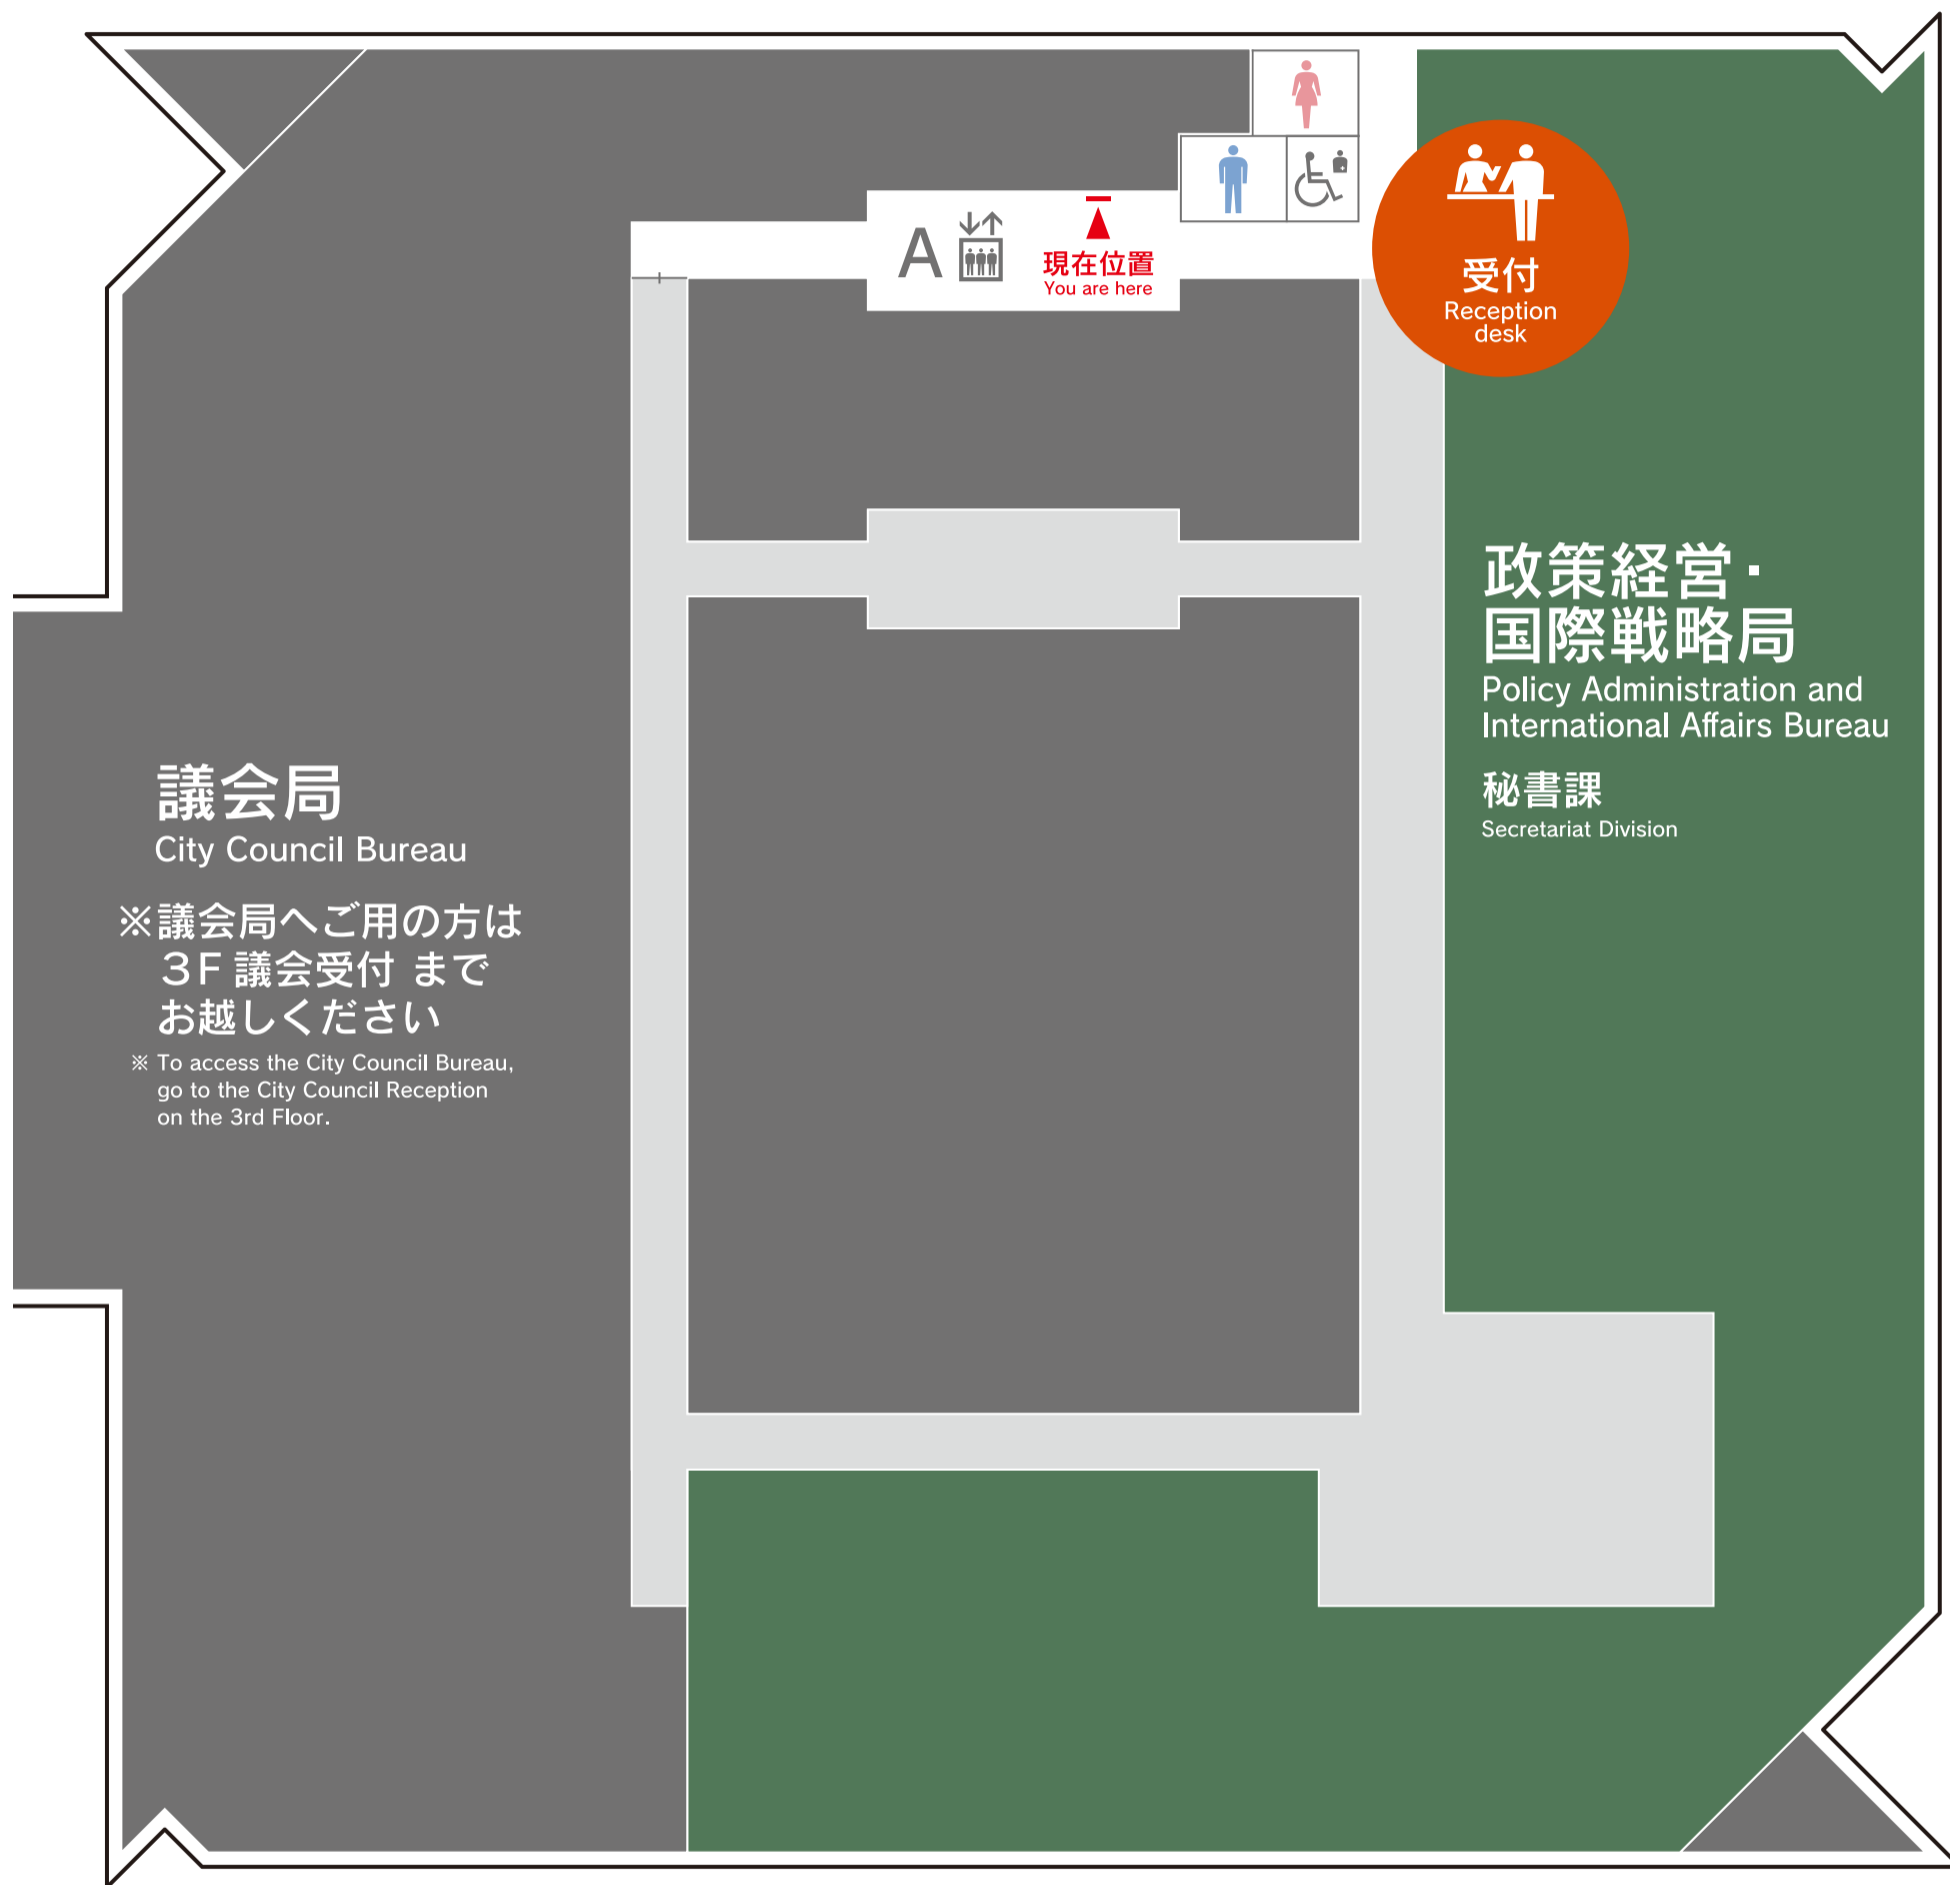

11 フロアマップ

Floor Map

北 North

South 南

10 フロアマップ

Floor Map

北 North

South 南

 エレベーター
Elevator

 男性トイレ
Men's Restroom

 女性トイレ
Women's Restroom

 バリアフリースイ
Accessible Restroom

9 フロアマップ

Floor Map

北 North

South 南

8 フロアマップ

Floor Map

北 North

South 南

 エレベーター
Elevator

 男性トイレ
Men's Restroom

 女性トイレ
Women's Restroom

 バリアフリートイレ
Accessible Restroom

7 フロアマップ

Floor Map

北 North

South 南