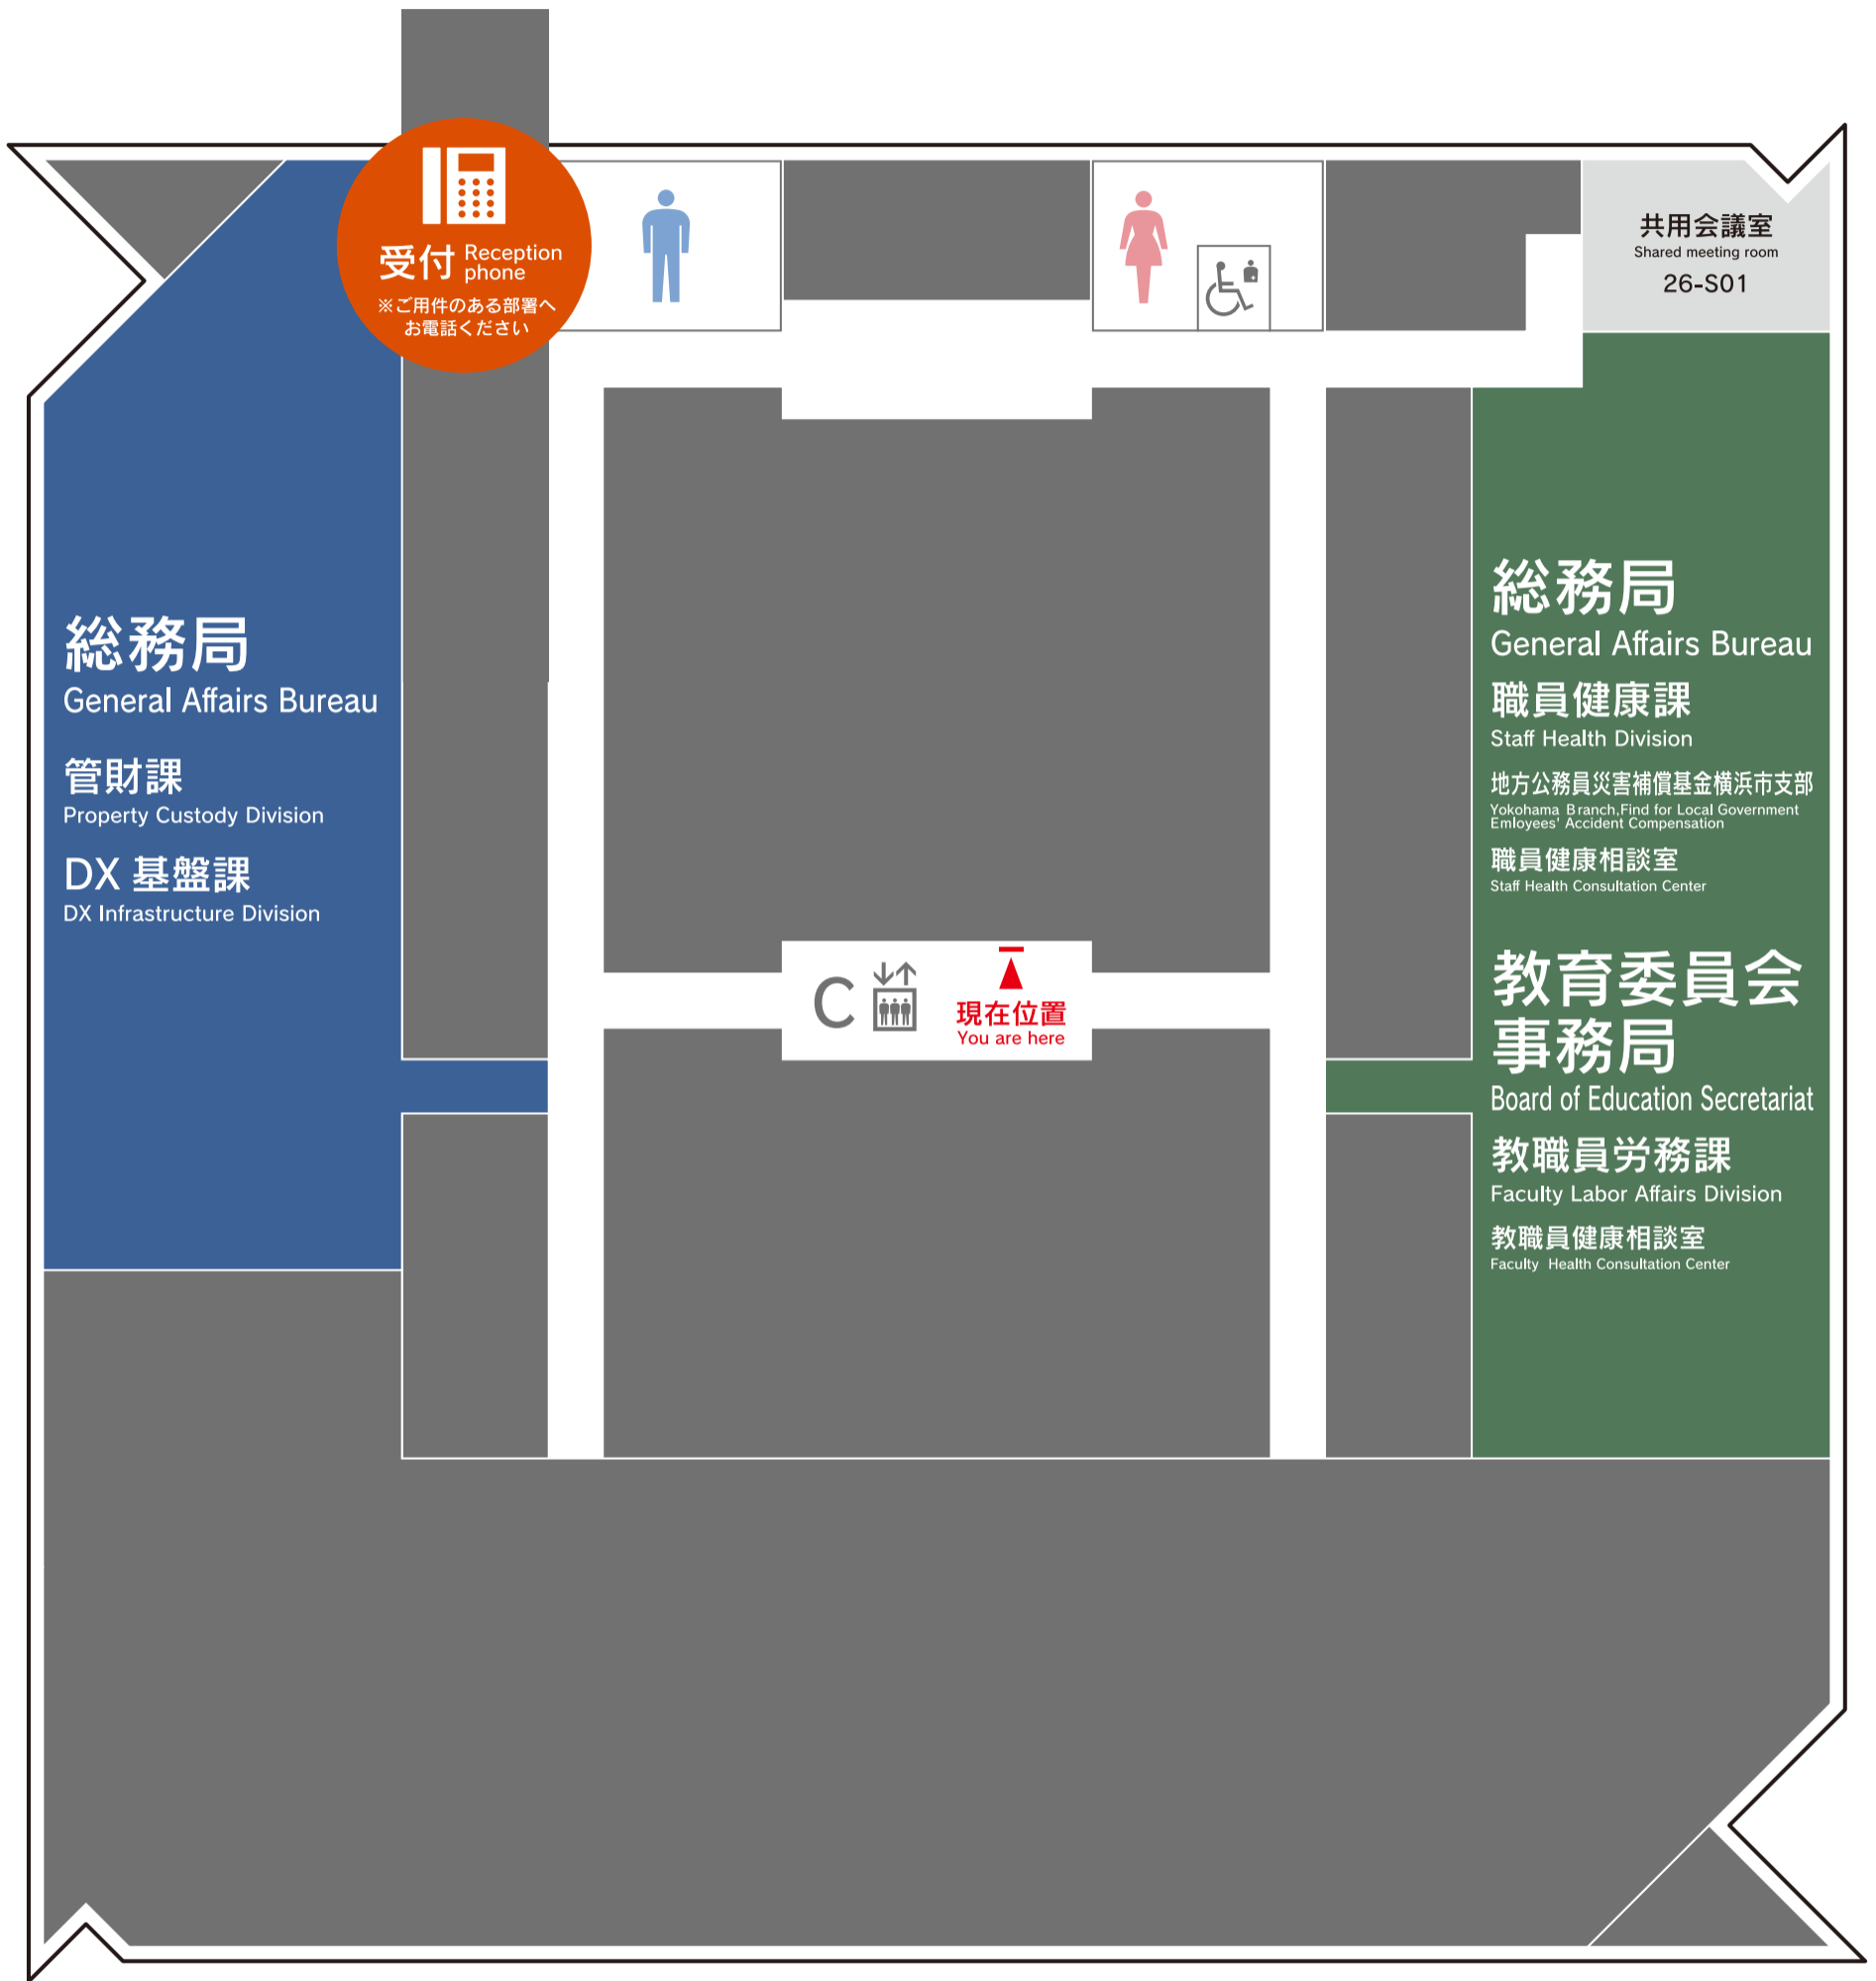

# 26 フロアマップ

## Floor Map

北 North

South 南

 エレベーター  
Elevator

 男性トイレ  
Men's Restroom

 女性トイレ  
Women's Restroom

 バリアフリーストイル  
Accessible Restroom

# 25 フロアマップ

## Floor Map

北 North

South 南