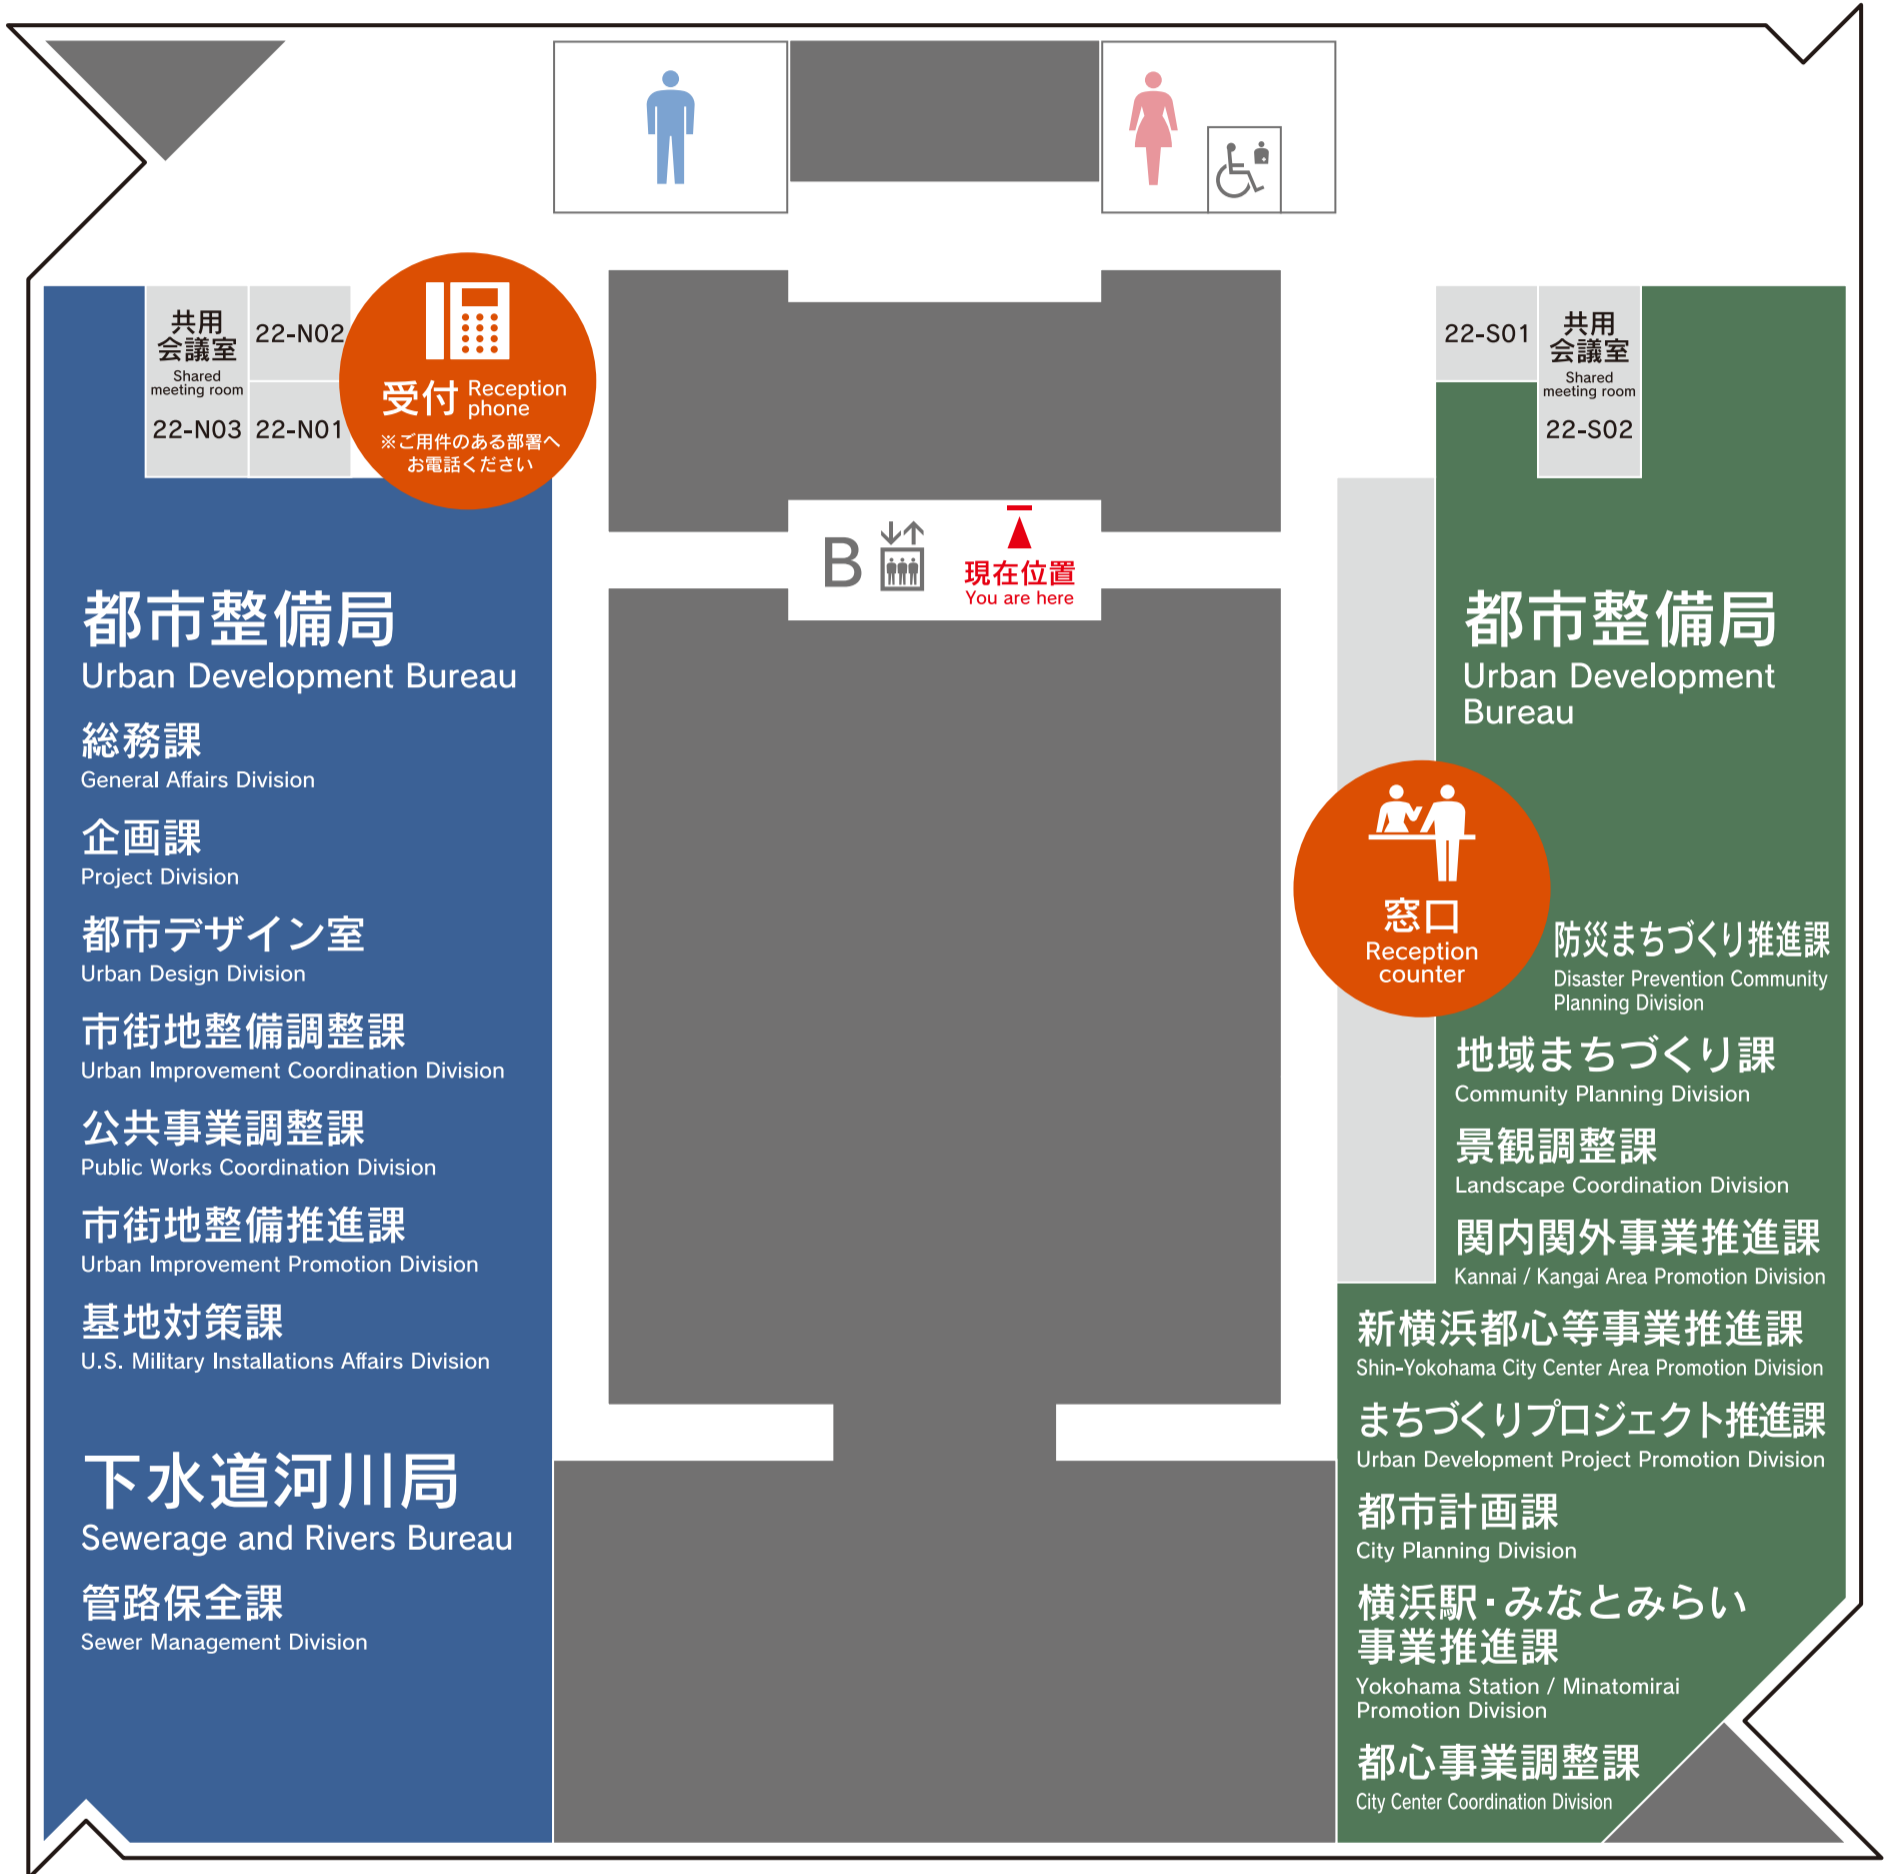

22 フロアマップ

Floor Map

北 North

South 南