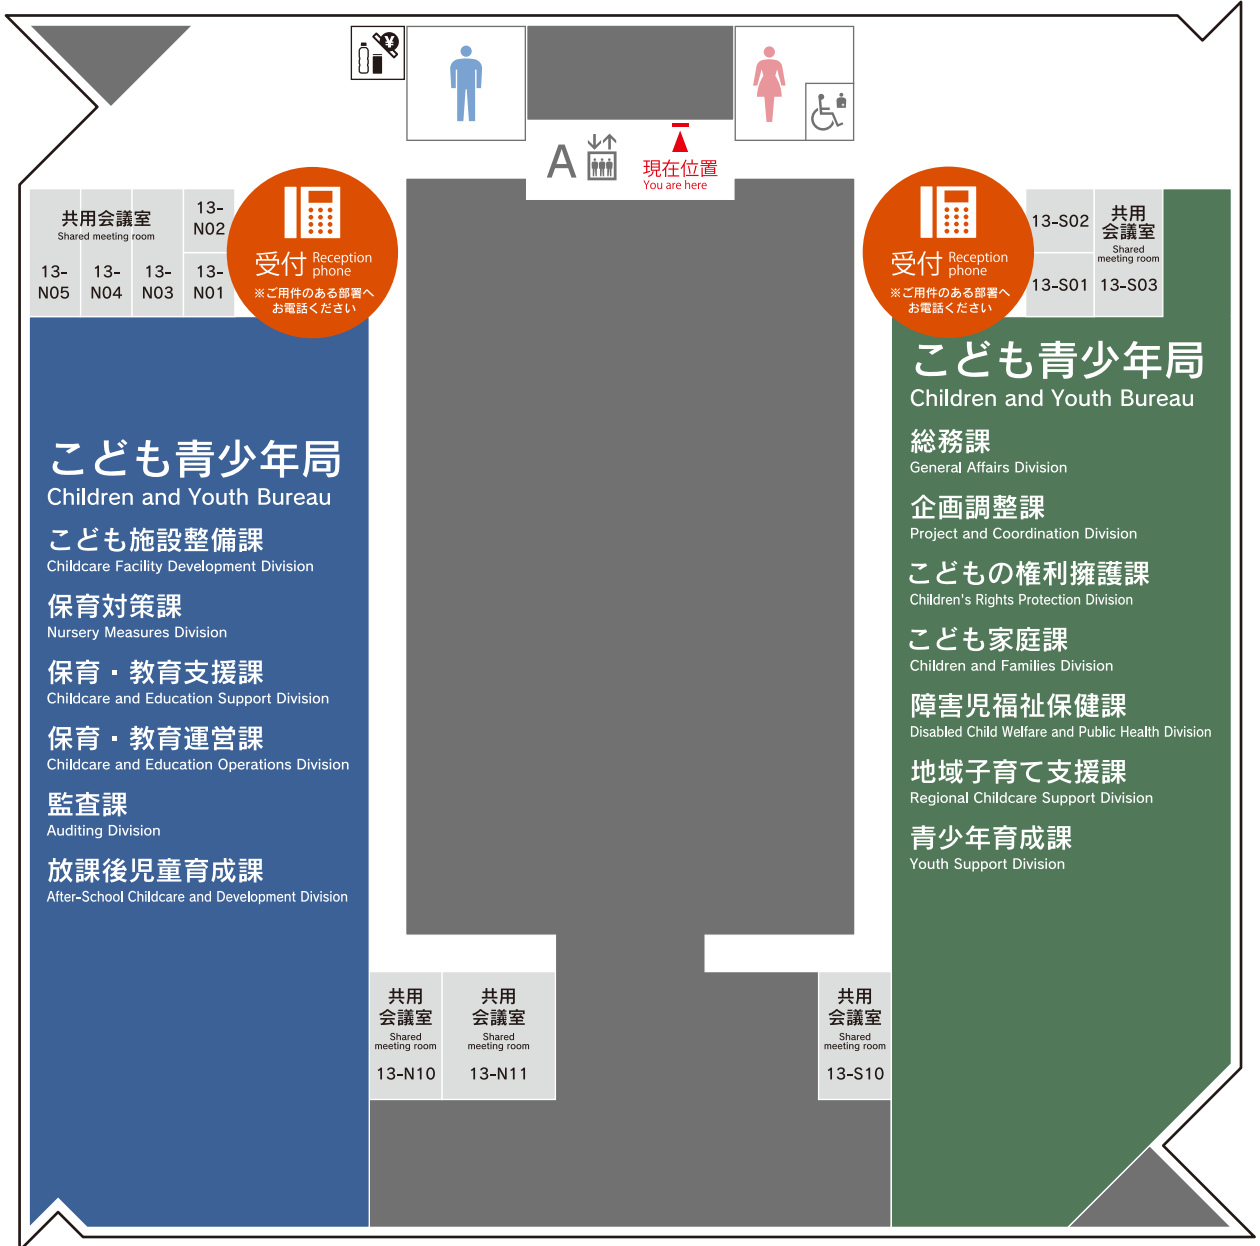

16 フロアマップ

Floor Map

北 North

South 南

15 フロアマップ

Floor Map

北 North

South 南

14 フロアマップ

Floor Map

北 North

South 南

 エレベーター
Elevator

 男性トイレ
Men's Restroom

 女性トイレ
Women's Restroom

 バリアフリートイレ
Accessible Restroom

 自動販売機
Vending Machine

13 フロアマップ

Floor Map

北 North

South 南

12 フロアマップ

Floor Map

北 North

South 南