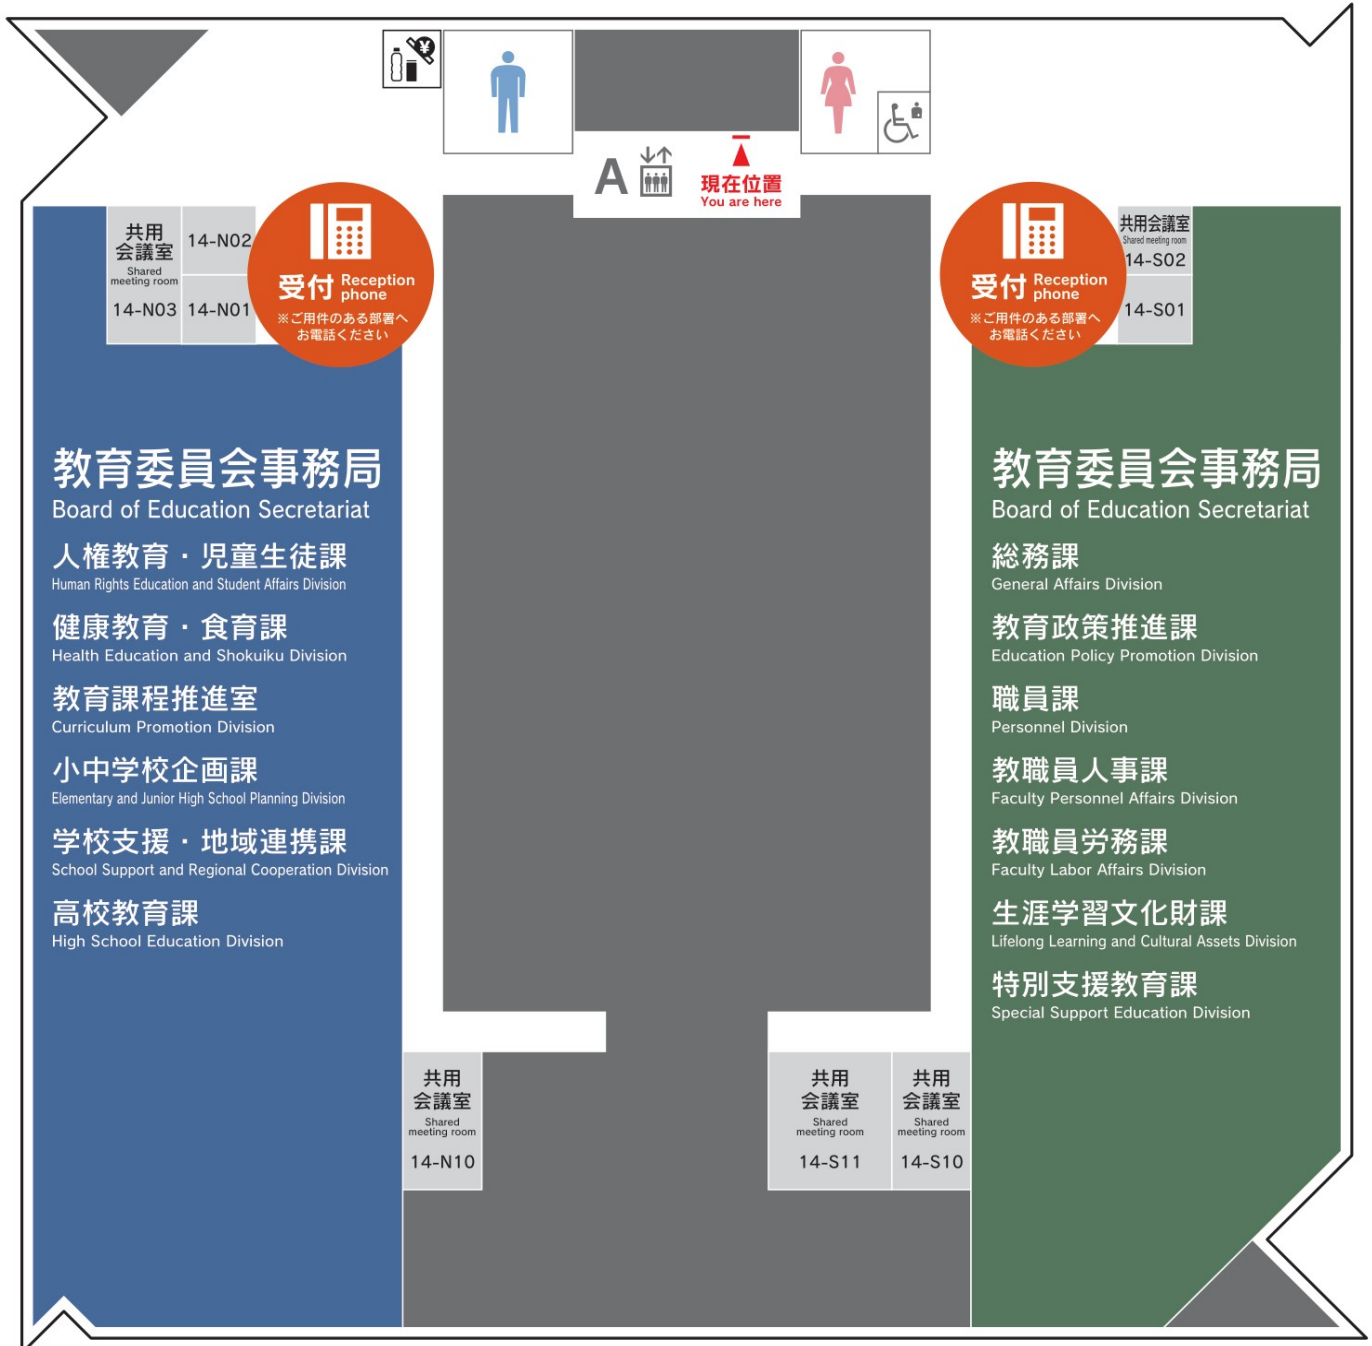

16 フロアマップ

Floor Map

北 North

South 南

15 フロアマップ

Floor Map

北 North

South 南

14 フロアマップ

Floor Map

北 North

South 南

 エレベーター
Elevator

 男性トイレ
Men's Restroom

 女性トイレ
Women's Restroom

 バリアフリートイレ
Accessible Restroom

 自動販売機
Vending Machine

13 フロアマップ

Floor Map

北 North

South 南

12 フロアマップ

Floor Map

北 North

South 南