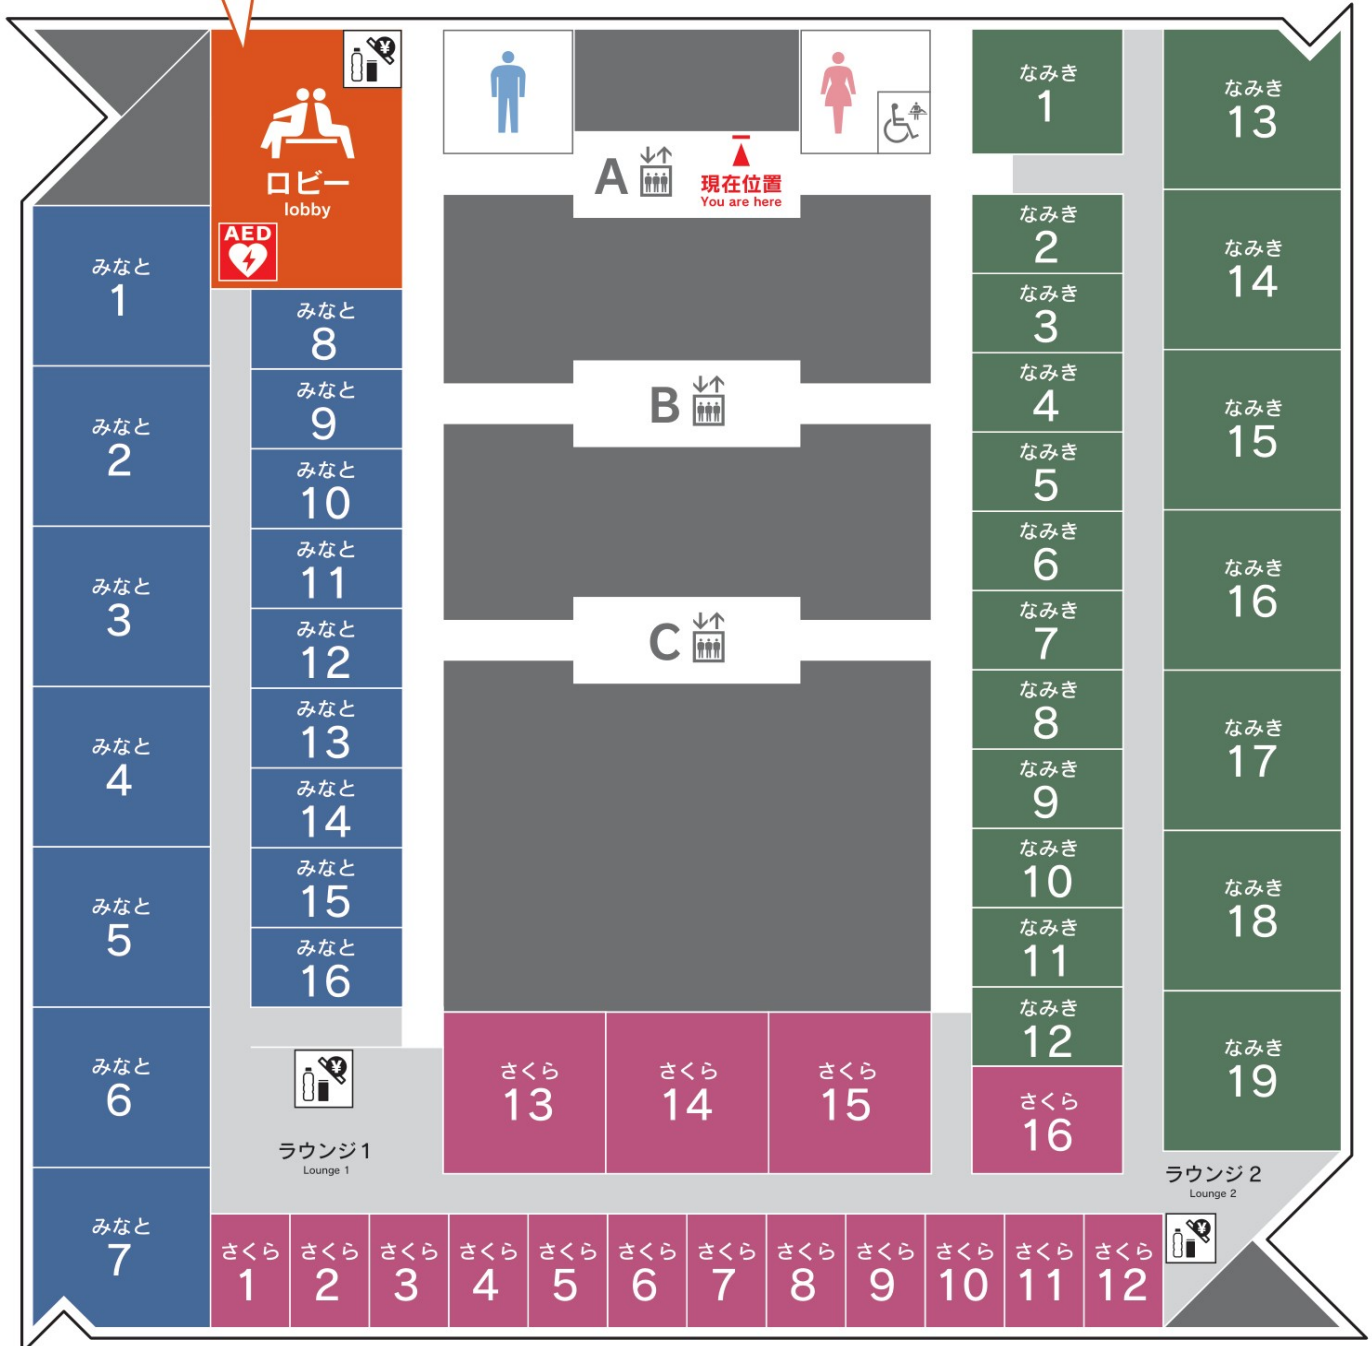

21 フロアマップ

Floor Map

北 North

South 南

20 フロアマップ

Floor Map

北 North

South 南

19 フロアマップ

Floor Map

北 North

South 南

 エレベーター
Elevator

 男性トイレ
Men's Restroom

 女性トイレ
Women's Restroom

 バリアフリートイレ
Accessible Restroom

 自動販売機
Vending Machine

18 フロアマップ

Floor Map

※ご来庁の方はロビーでお待ちください。担当者がご案内します。

北 North

South 南

17 フロアマップ

Floor Map

北 North

South 南