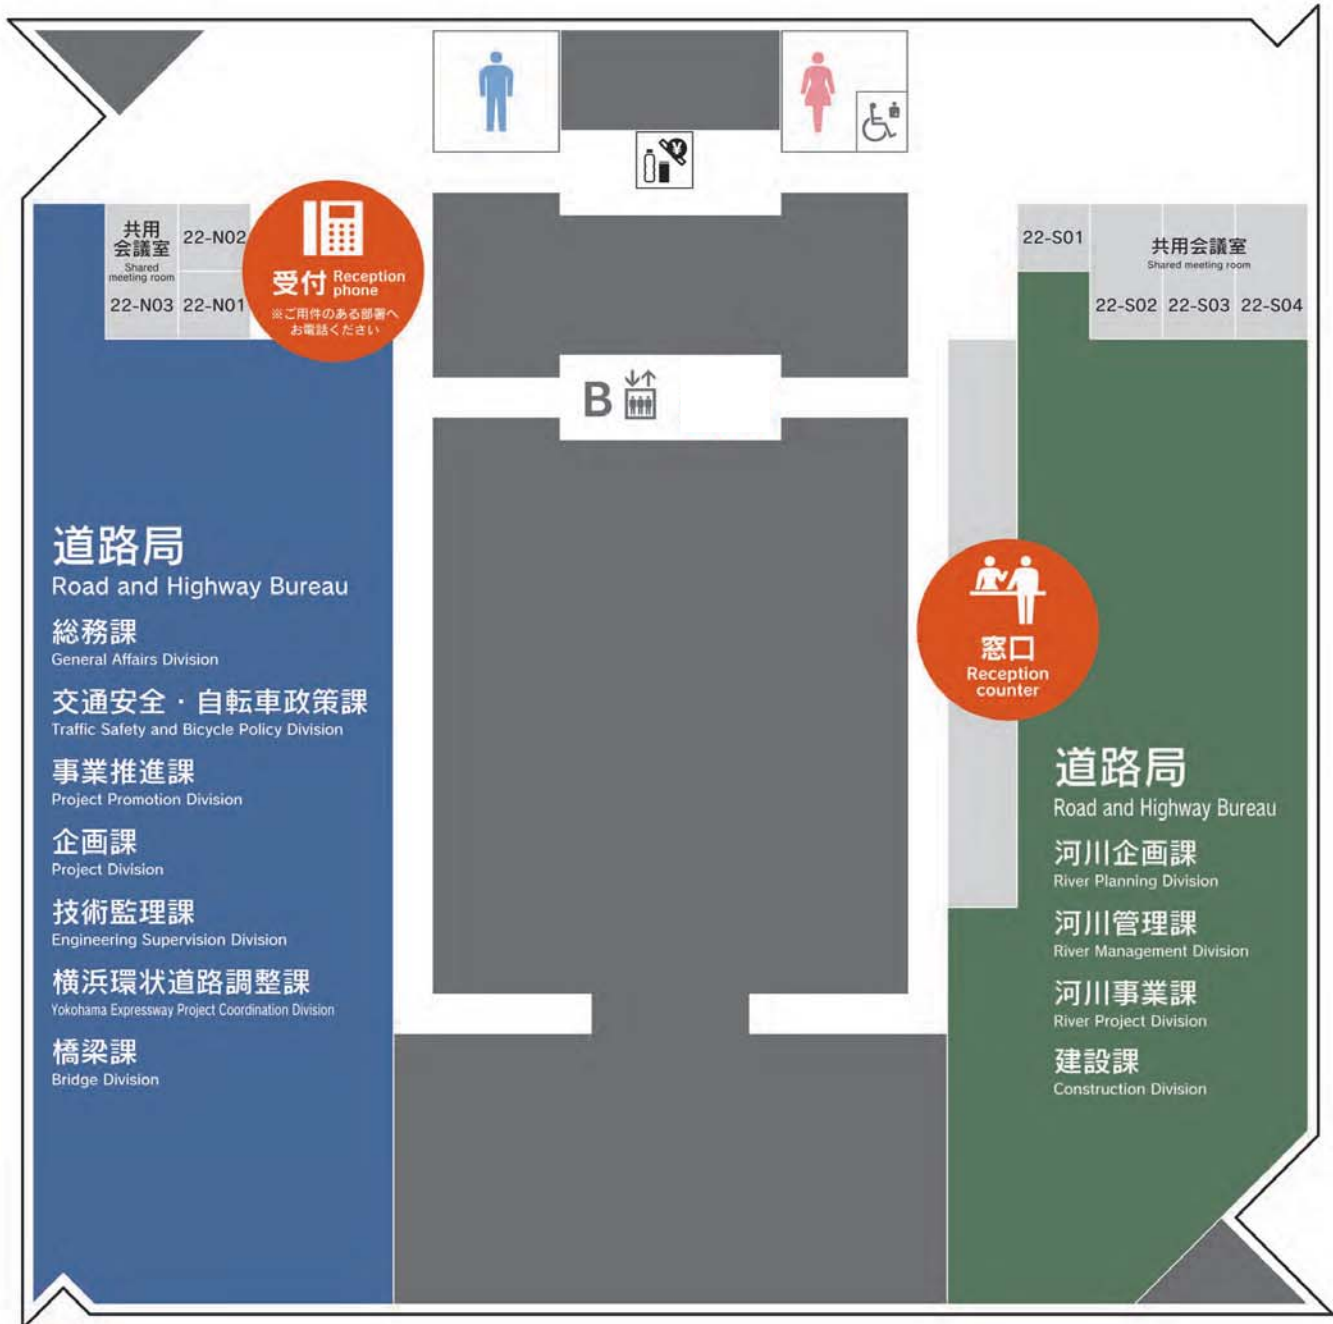

26 フロアマップ

Floor Map

北 North

South 南

 エレベーター
Elevator

 男性トイレ
Men's Restroom

 女性トイレ
Women's Restroom

 バリアフリートイレ
Accessible Restroom

 自動販売機
Vending Machine

25 フロアマップ

Floor Map

北 North

South 南

24 フロアマップ

Floor Map

北 North

South 南

23 フロアマップ

Floor Map

北 North

South 南

22 フロアマップ

Floor Map

北 North

South 南