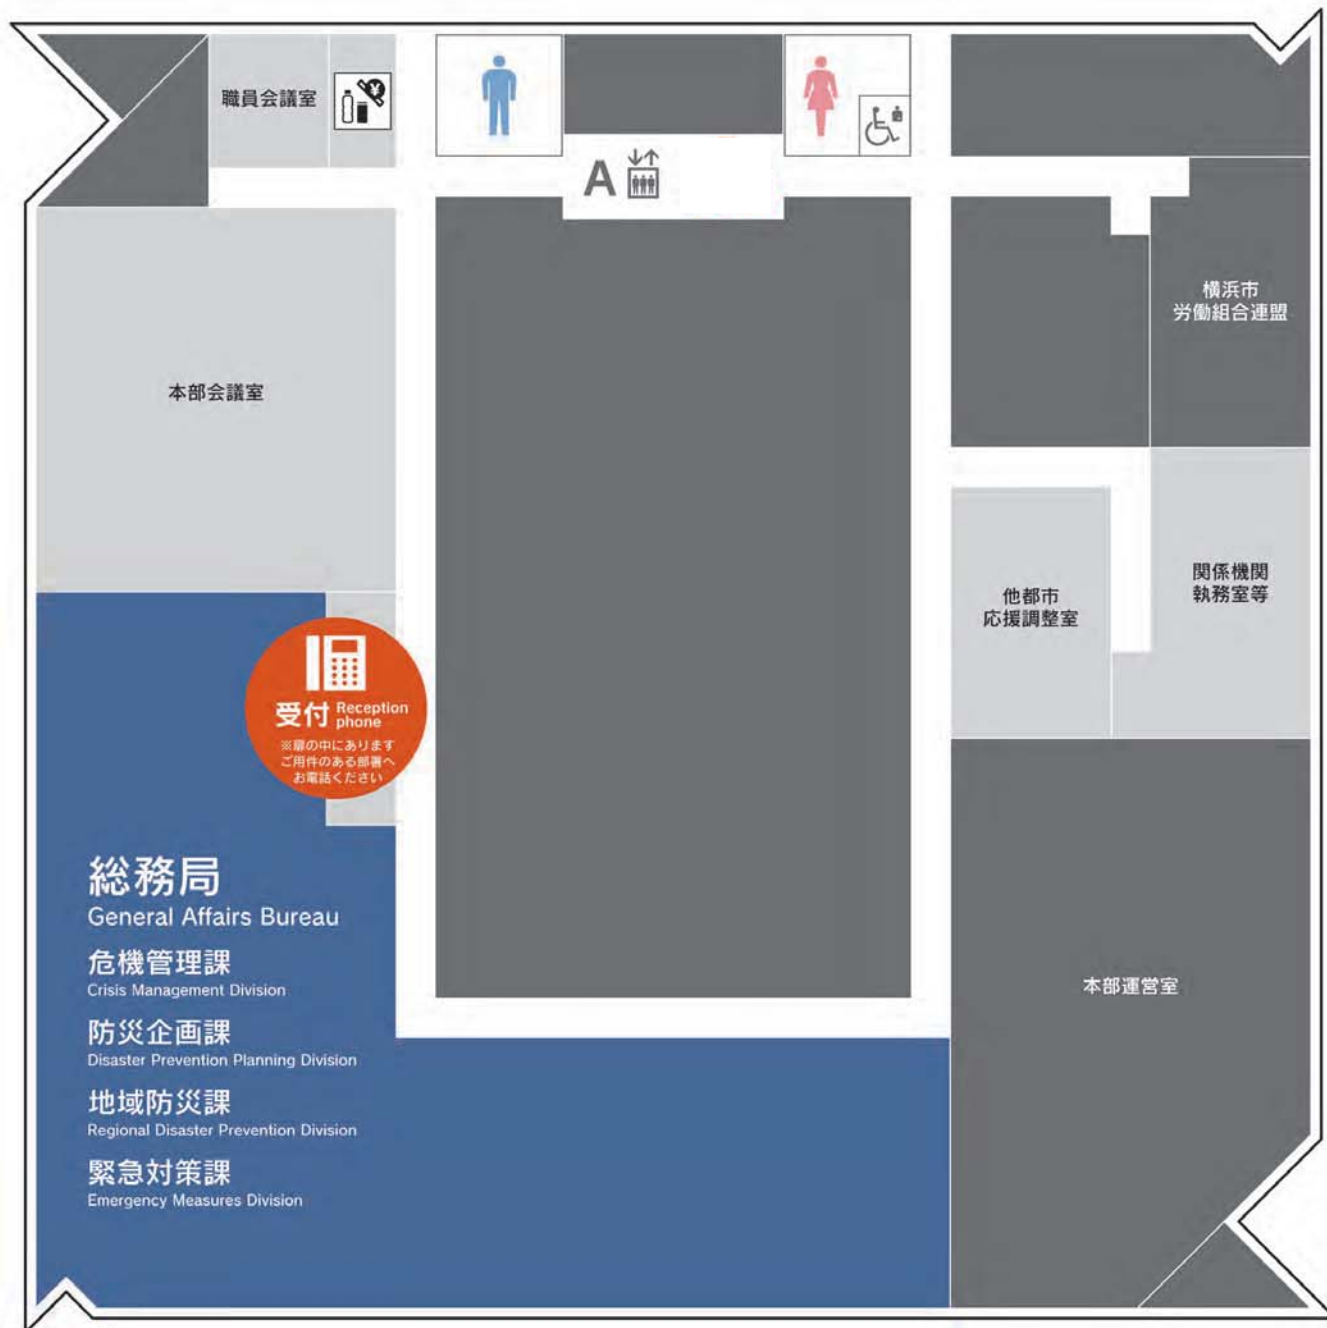

# 11 フロアマップ

## Floor Map

北 North

South 南

# 10 フロアマップ

## Floor Map

北 North

South 南

 エレベーター  
Elevator

 男性トイレ  
Men's Restroom

 女性トイレ  
Women's Restroom

 バリアフリーストイル  
Accessible Restroom

 自動販売機  
Vending Machine