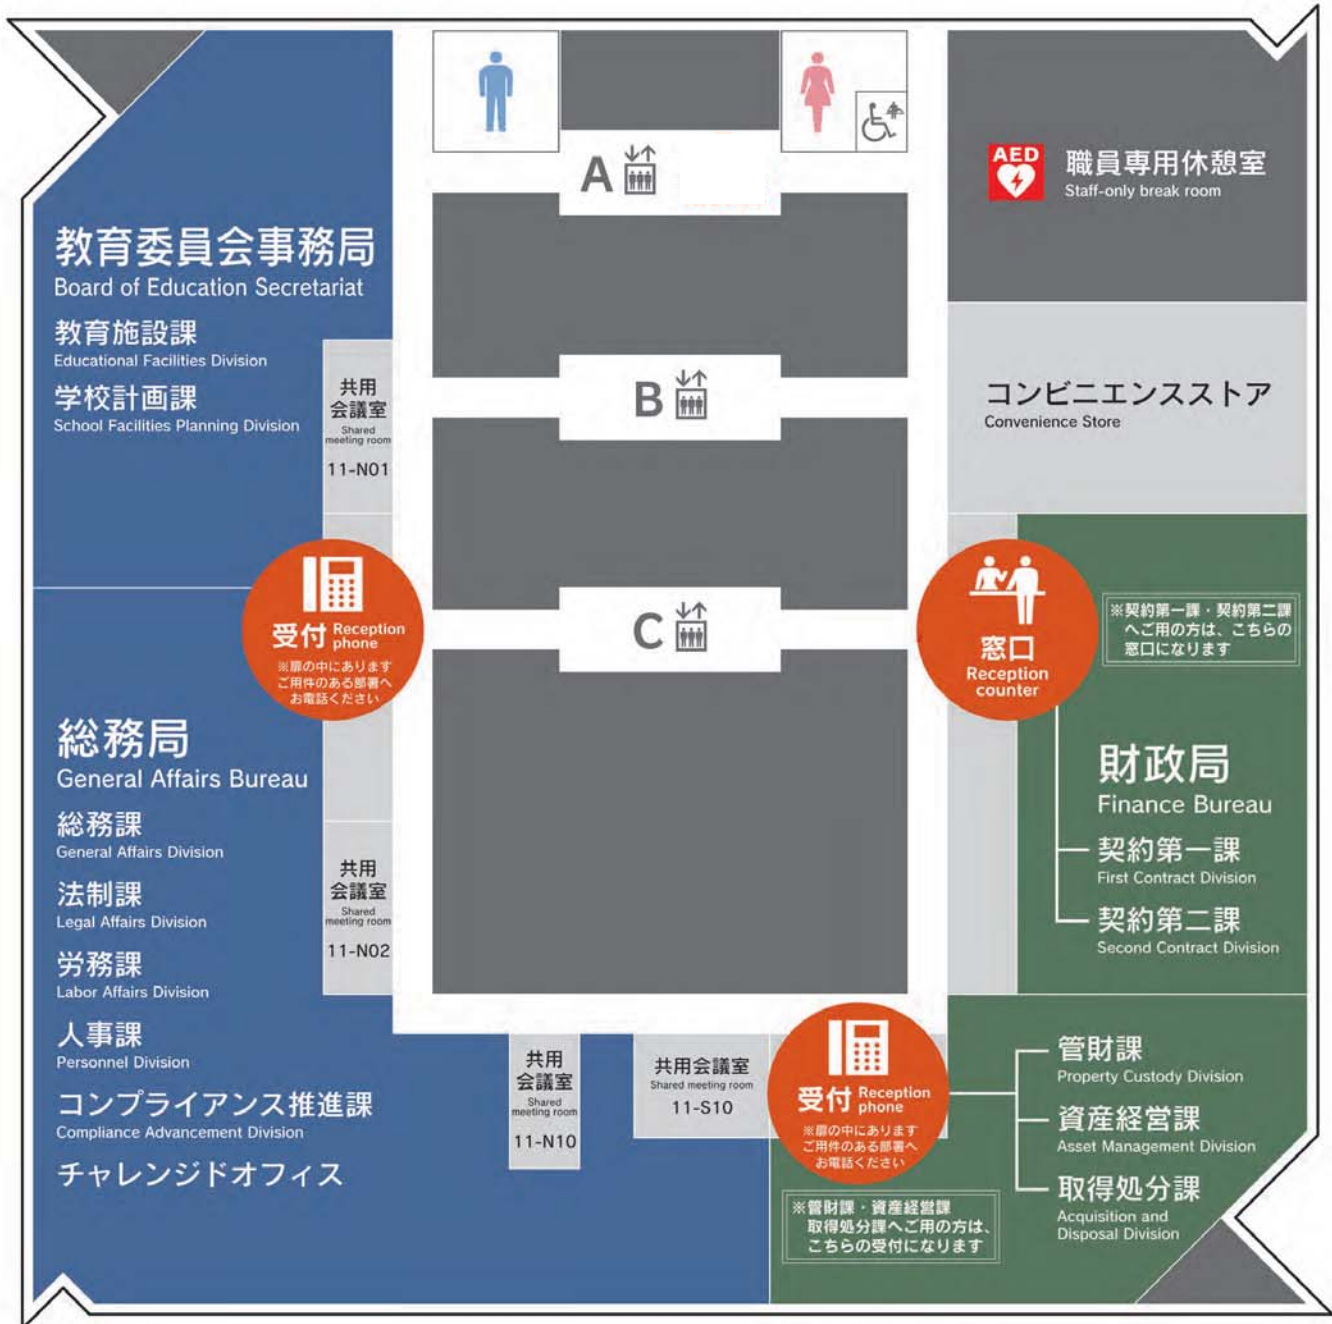

# 11 フロアマップ

## Floor Map

北 North

South 南

# 10 フロアマップ

## Floor Map

北 North

South 南

 エレベーター  
Elevator

 男性トイレ  
Men's Restroom

 女性トイレ  
Women's Restroom

 バリアフリーストイル  
Accessible Restroom

 自動販売機  
Vending Machine