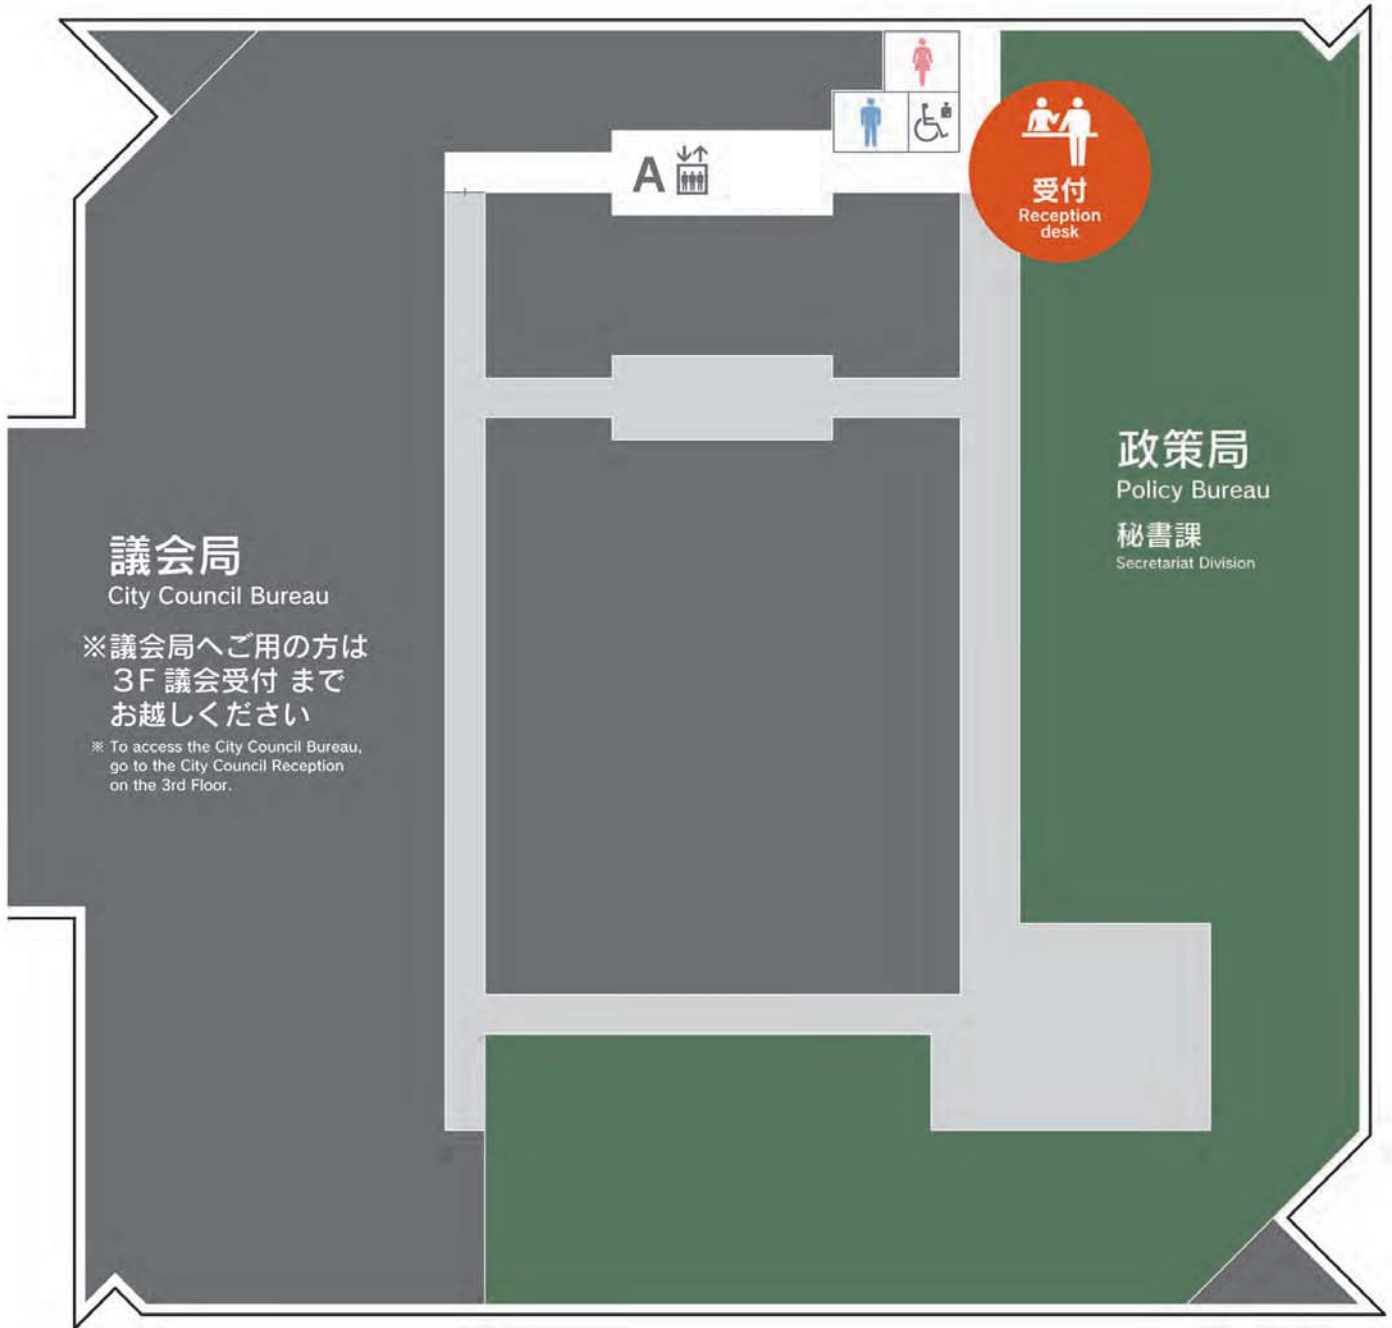

## Floor Map

北 North

South 南

 エレベーター  
Elevator

 男性トイレ  
Men's Restroom

 女性トイレ  
Women's Restroom

 バリアフリーストイル  
Accessible Restroom

 自動販売機  
Vending Machine

## Floor Map

北 North

South 南

# 8 フロアマップ

## Floor Map

北 North

South 南

 エレベーター  
Elevator

 男性トイレ  
Men's Restroom

 女性トイレ  
Women's Restroom

 バリアフリートイレ  
Accessible Restroom