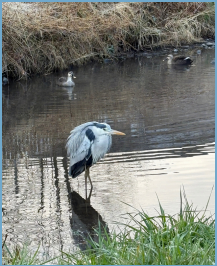

# 写真撮影 入門講座

写真を通じて、人や地域の活動を知り、関わりを深めることを大切にします。さらにカメラを手に、地域で活動する人の想いや背景に目を向けると、写真をきっかけに新たな出会いがあるかもしれません。写真が好きな方も初めての方も、安心して参加できます。

**会場** 瀬谷区民活動センター

**対象** 瀬谷区在住、在勤の方  
(全3回参加可能な方)

**持ち物** ご自身が普段使われているカメラ  
筆記用具

**申込方法** 電話・メール・窓口  
横浜市電子申請システム

**申込締切** 令和8年6月20日(土)

受講無料 | 定員 15名

瀬谷の風景：木原氏撮影

第1回 6月28日(日) 10:30～12:00

【写真の基本を理解する(基礎編)】

- ・写真の役割：記事で求められる「伝わる写真」とは
- ・構図の基本(三分割法・サイド光・視線誘導)
- ・光の扱い(順光・逆光・サイド光・室内撮影)
- ・実習：構図・光を変えた撮り比べ