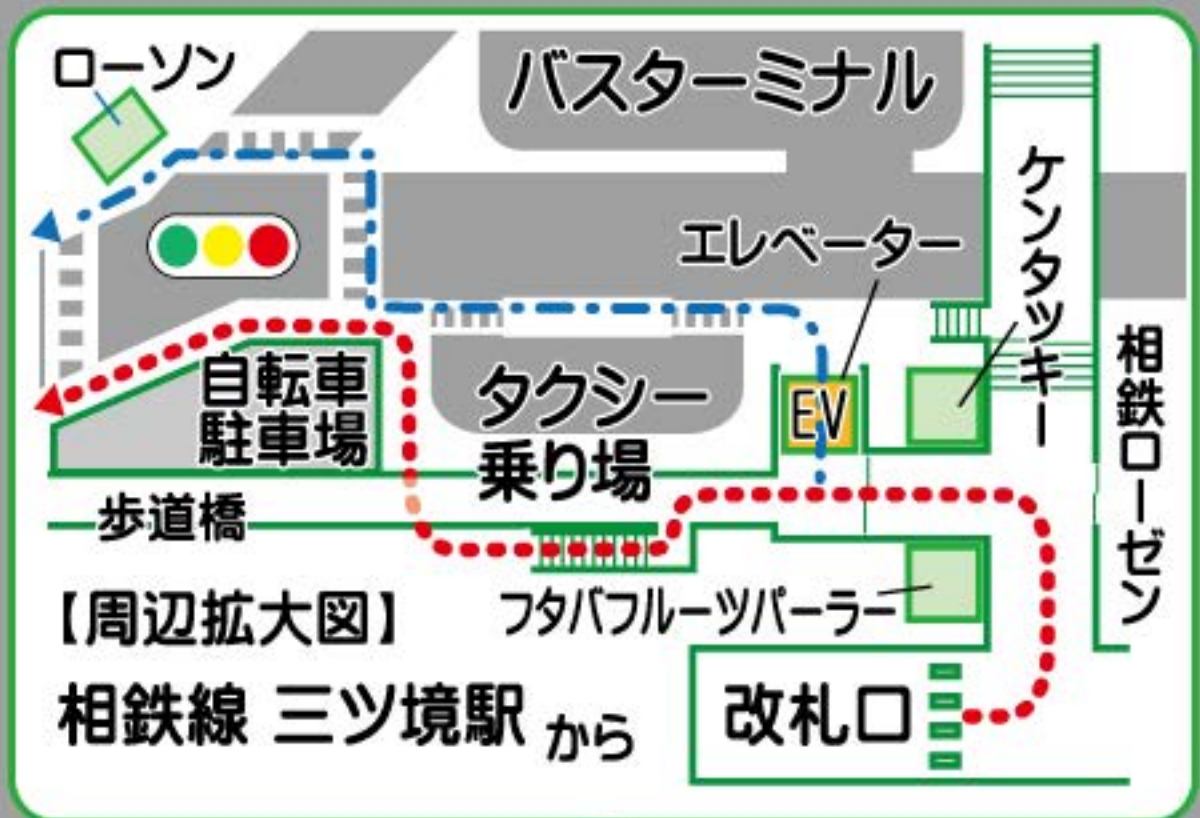

せやまる・ふれあい館

三ツ境養護学校

二つ橋高等特別支援学校

二つ橋小学校

中原街道

至瀨谷 ←

公園

中丸バス停

瀨谷警察入口
バス停

タクシー乗り場

バスターミナル

相鉄線

公園

相鉄ライフ

三ツ境駅

→ 至希望ヶ丘

できるだけ公共交通機関をご利用ください。

相鉄線三ツ境駅から徒歩 約12分です。

..... の道は階段などがあります。

-.-.-.- の道は割合に平坦です。

瀨谷警察署
瀨谷区役所

りそな銀行