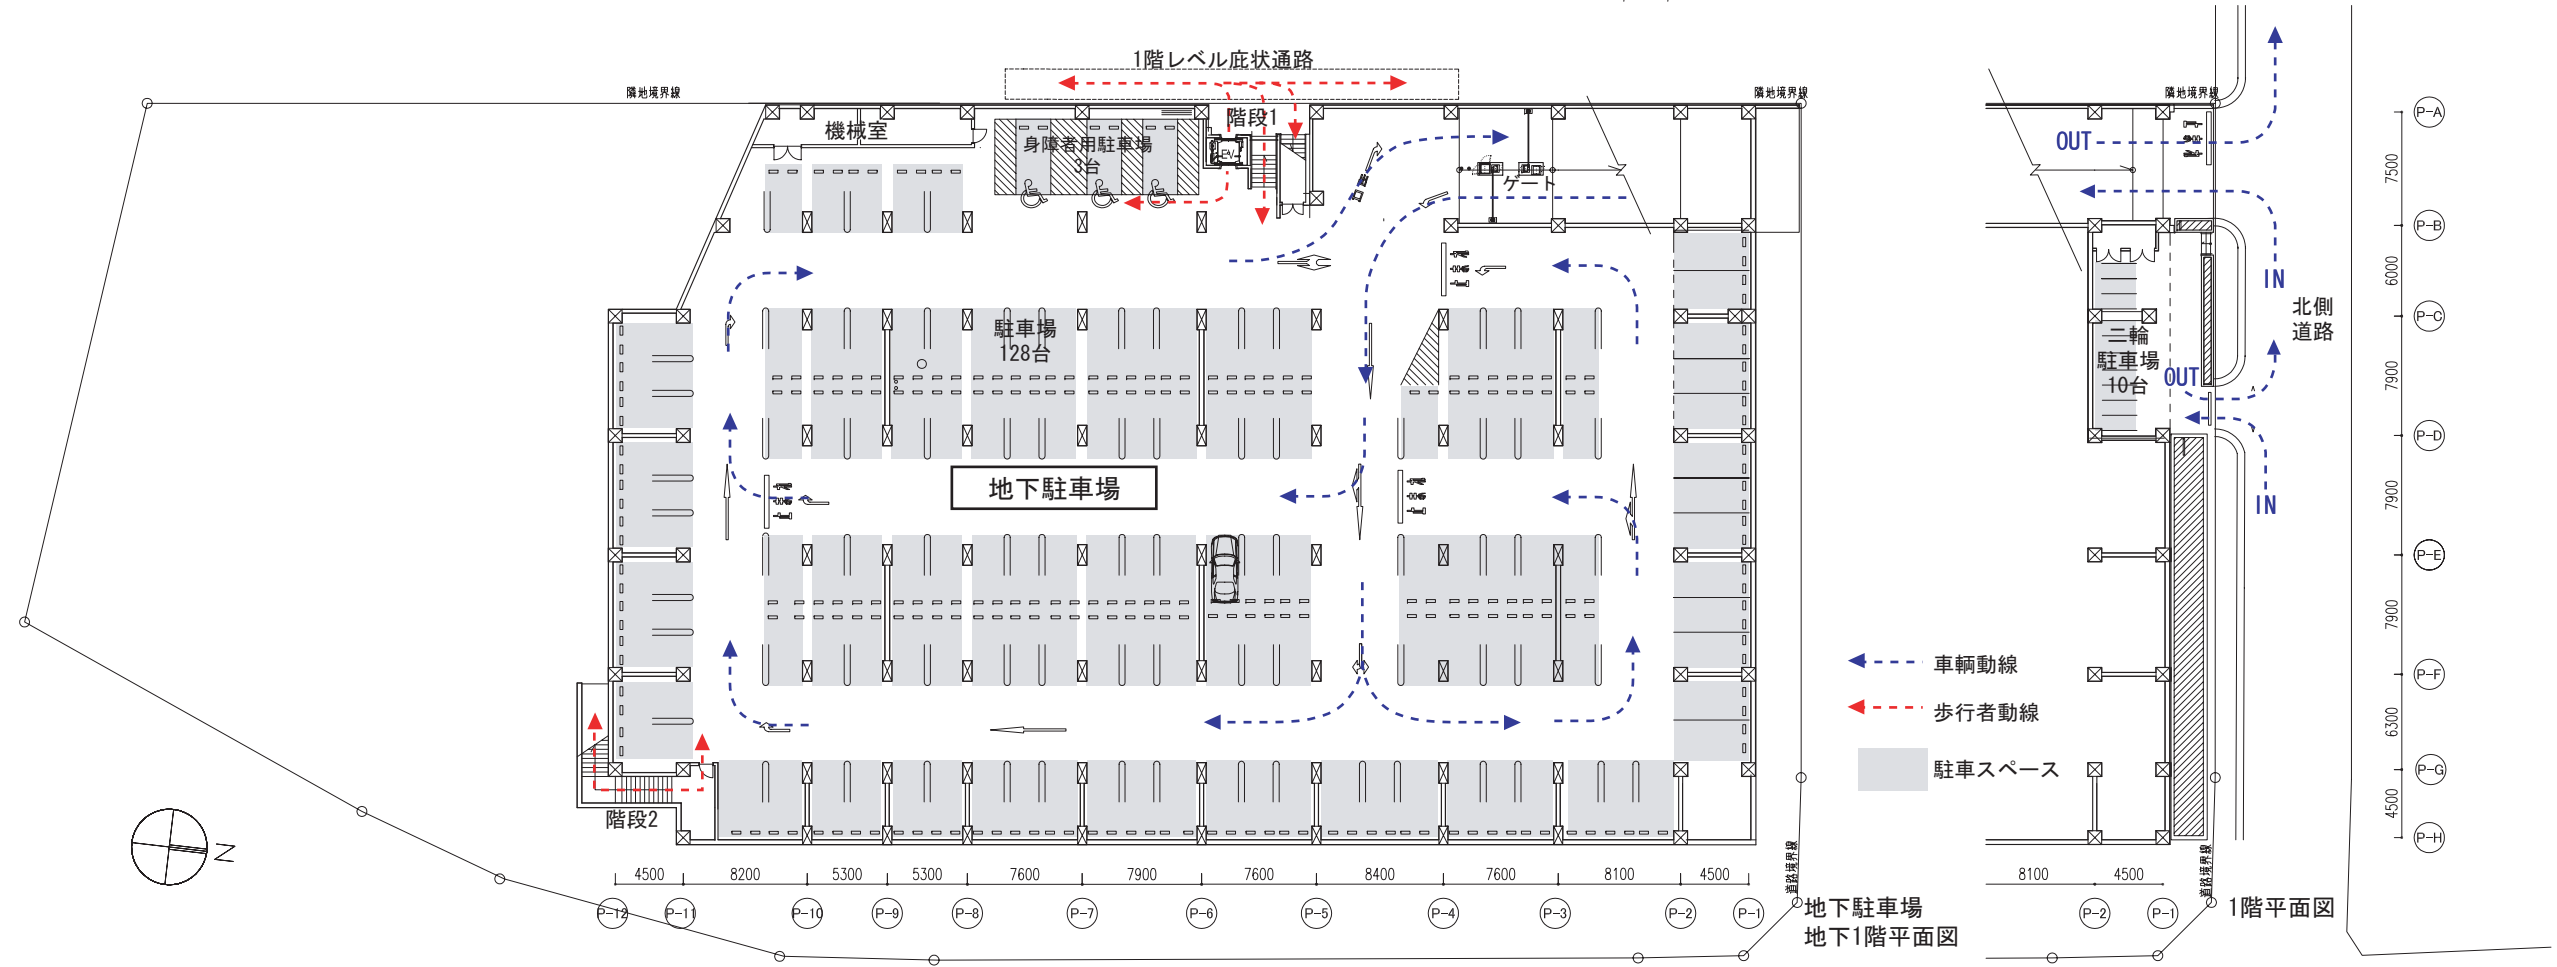

※植栽計画については今後詳細の検討により一部変更となる場合があります。

- - - 地下駐車場範囲
  - - - 歩行者動線
  - ポール照明
  - ベンチ
- 公園施設平面図

- - - 車輛動線
- - - 歩行者動線
- 駐車スペース