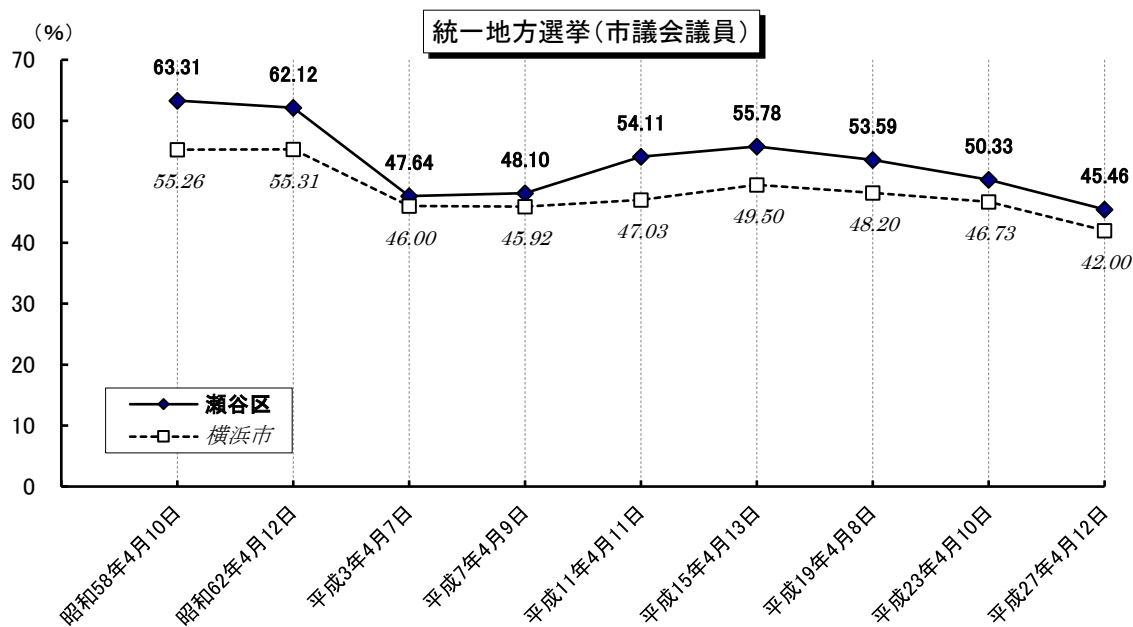

選挙

●選挙人名簿登録者数（平成29年12月1日現在）

	男	女	計(人)
瀬谷区	50,736	53,157	103,893
横浜市	1,533,380	1,564,505	3,097,885

●在外選挙人名簿登録者数（平成29年12月1日現在）

	男	女	計(人)
瀬谷区	42	59	101
横浜市	2,530	2,619	5,149

※国外に居住する日本国民に選挙権の行使を保障するために設けられた制度です。平成12年の衆議院選挙から投票できるようになりました（国政選挙のみ）。

※公職選挙法改正により、平成28年執行の第24回参議院議員通常選挙から選挙権が18歳以上に引き下げられました。

●各選挙の投票率

選挙

衆議院議員総選挙(小選挙区)

参議院議員通常選挙(選挙区)

資料：瀬谷区選挙管理委員会

注：平成10年6月1日以後の選挙から投票時間が延長され、午前7時から午後8時までとなっています。
平成15年12月1日以後の選挙から期日前投票制度が導入されました。