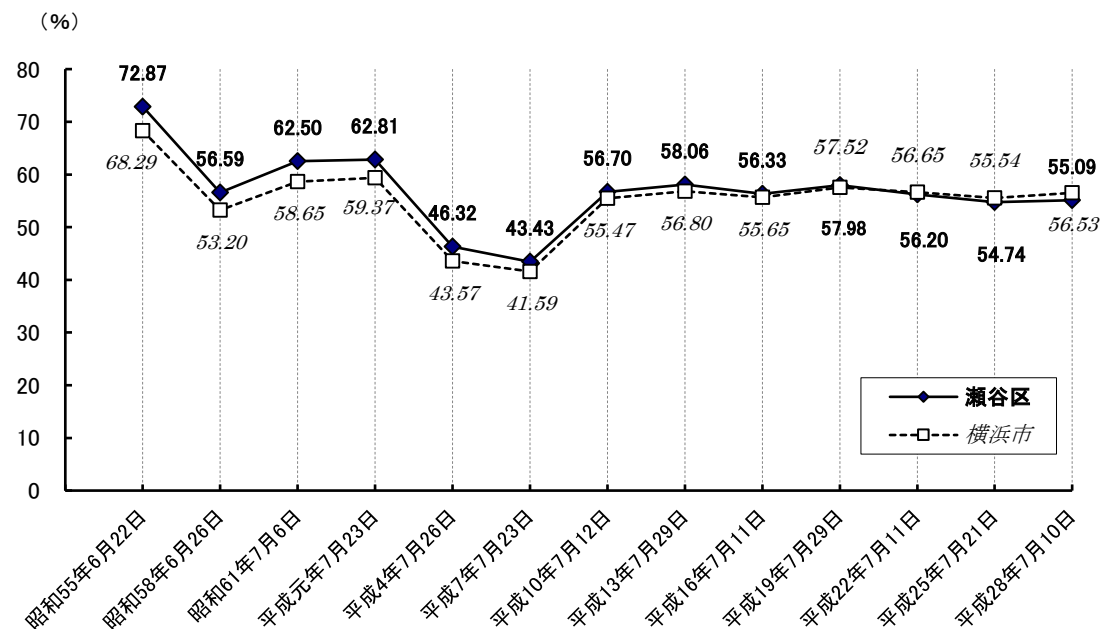

※公職選挙法改正により、平成28年執行の第24回参議院議員通常選挙から選挙権が18歳以上に引き下げられました。

●各選挙の投票率

選挙

衆議院議員総選挙(小選挙区)

参議院議員通常選挙(選挙区)

資料：瀬谷区選挙管理委員会

注：平成10年6月1日以後の選挙から投票時間が延長され、午前7時から午後8時までとなっています。
平成15年12月1日以後の選挙から期日前投票制度が導入されました。