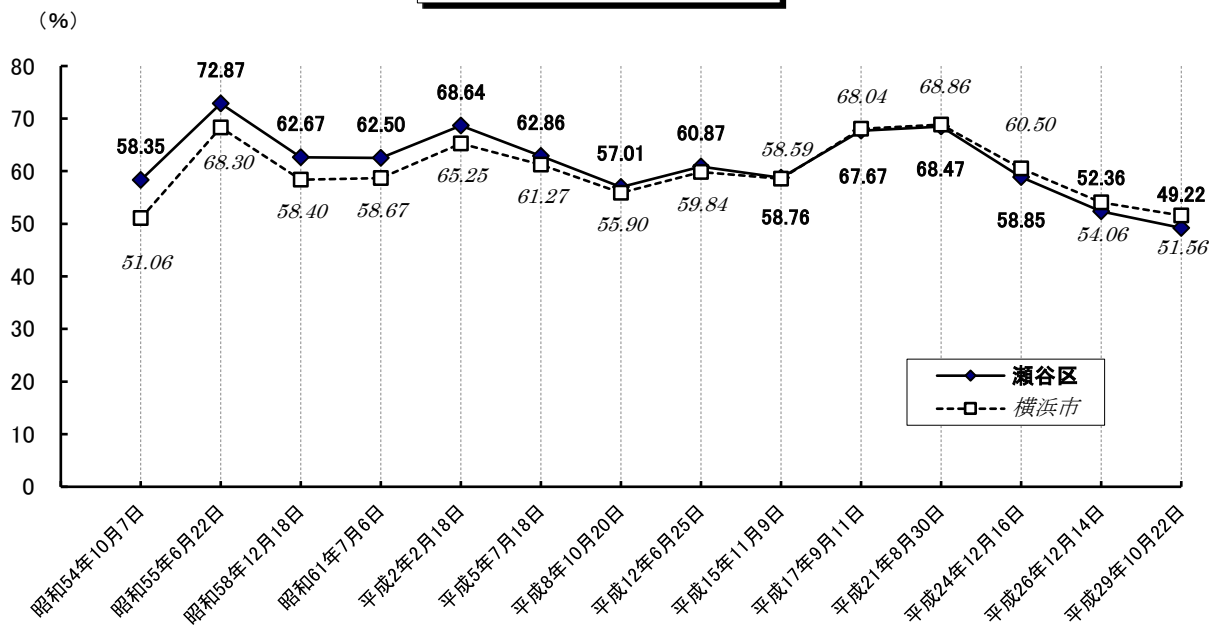

選挙

●選挙人名簿登録者数（平成29年12月1日現在）

	男	女	計(人)
瀬谷区	50,736	53,157	103,893
横浜市	1,533,380	1,564,505	3,097,885

●在外選挙人名簿登録者数（平成29年12月1日現在）

	男	女	計(人)
瀬谷区	42	59	101
横浜市	2,530	2,619	5,149

※国外に居住する日本国民に選挙権の行使を保障するために設けられた制度です。平成12年の衆議院選挙から投票できるようになりました（国政選挙のみ）。

※公職選挙法改正により、平成28年執行の第24回参議院議員通常選挙から選挙権が18歳以上に引き下げられました。

●各選挙の投票率

選挙

衆議院議員総選挙(小選挙区)

参議院議員通常選挙(選挙区)

資料：瀬谷区選挙管理委員会

注：平成10年6月1日以後の選挙から投票時間が延長され、午前7時から午後8時までとなっています。
平成15年12月1日以後の選挙から期日前投票制度が導入されました。