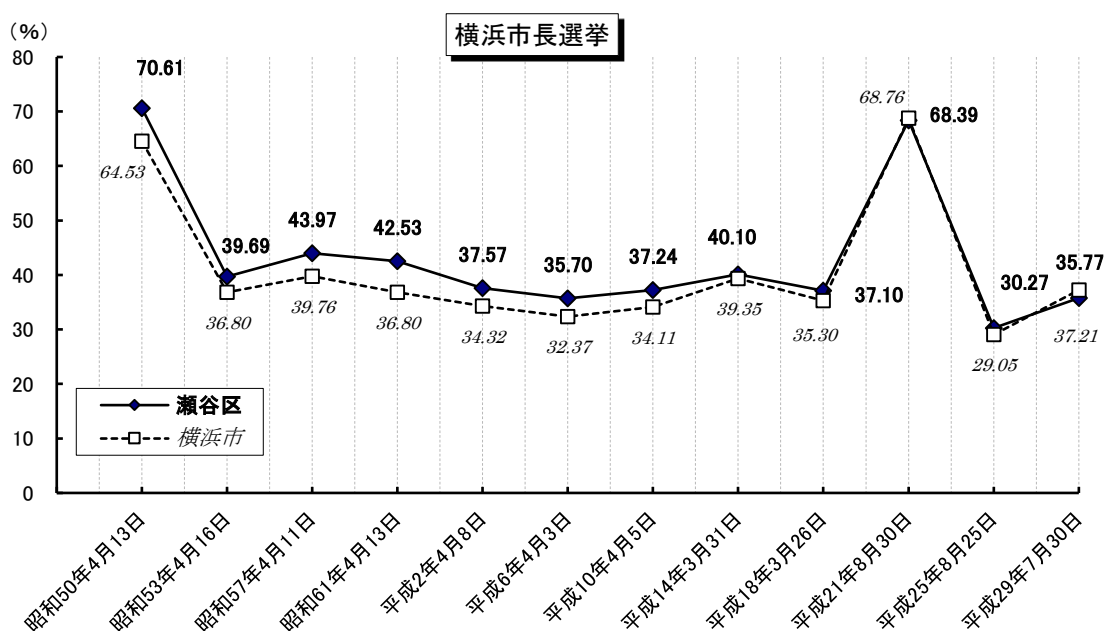

選挙

●選挙人名簿登録者数（平成29年12月1日現在）

	男	女	計(人)
瀬谷区	50,736	53,157	103,893
横浜市	1,533,380	1,564,505	3,097,885

●在外選挙人名簿登録者数（平成29年12月1日現在）

	男	女	計(人)
瀬谷区	42	59	101
横浜市	2,530	2,619	5,149

※国外に居住する日本国民に選挙権の行使を保障するために設けられた制度です。平成12年の衆議院選挙から投票できるようになりました（国政選挙のみ）。

※公職選挙法改正により、平成28年執行の第24回参議院議員通常選挙から選挙権が18歳以上に引き下げられました。

●各選挙の投票率

選挙

衆議院議員総選挙(小選挙区)

参議院議員通常選挙(選挙区)

資料：瀬谷区選挙管理委員会

注：平成10年6月1日以後の選挙から投票時間が延長され、午前7時から午後8時までとなっています。
平成15年12月1日以後の選挙から期日前投票制度が導入されました。