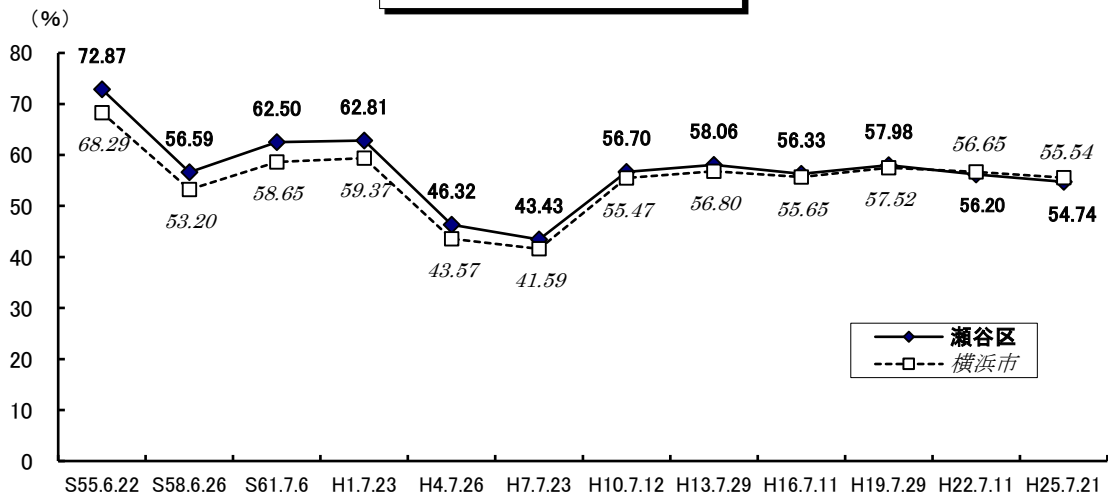

●各選挙の投票率

選挙

衆議院議員総選挙(小選挙区)

参議院議員通常選挙(選挙区)

資料：瀬谷区選挙管理委員会

注：平成10年6月1日以後の選挙から投票時間が延長され、午前7時から午後8時までとなっています。
平成15年12月1日以後の選挙から期日前投票制度が導入されました。

選挙のマスコット **イコット Jr.**