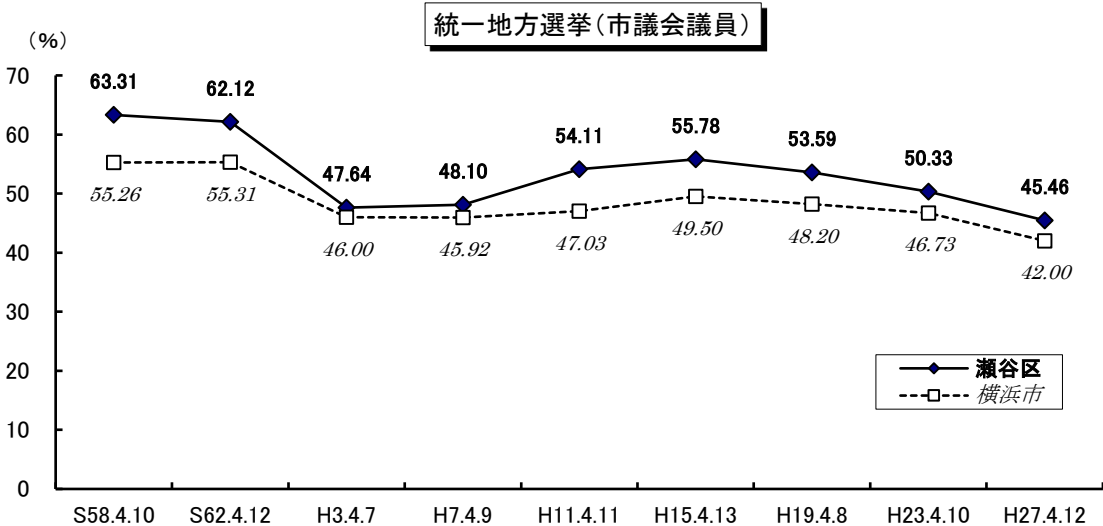

選挙

●選挙人名簿登録者数（平成27年12月2日現在）

	男	女	計(人)
瀬谷区	49,718	51,893	101,611
横浜市	1,496,321	1,520,793	3,017,114

●在外選挙人名簿登録者数（平成27年12月2日現在）

	男	女	計(人)
瀬谷区	46	59	105
横浜市	2,716	2,598	5,314

※国外に居住する日本国民に選挙権の行使を保障するために設けられた制度です。平成12年の衆議院選挙から投票できるようになりました（国政選挙のみ）。

●各選挙の投票率

選挙

衆議院議員総選挙(小選挙区)

参議院議員通常選挙(選挙区)

資料：瀬谷区選挙管理委員会

注：平成10年6月1日以後の選挙から投票時間が延長され、午前7時から午後8時までとなっています。
平成15年12月1日以後の選挙から期日前投票制度が導入されました。

選挙のマスコット **イコット Jr.**