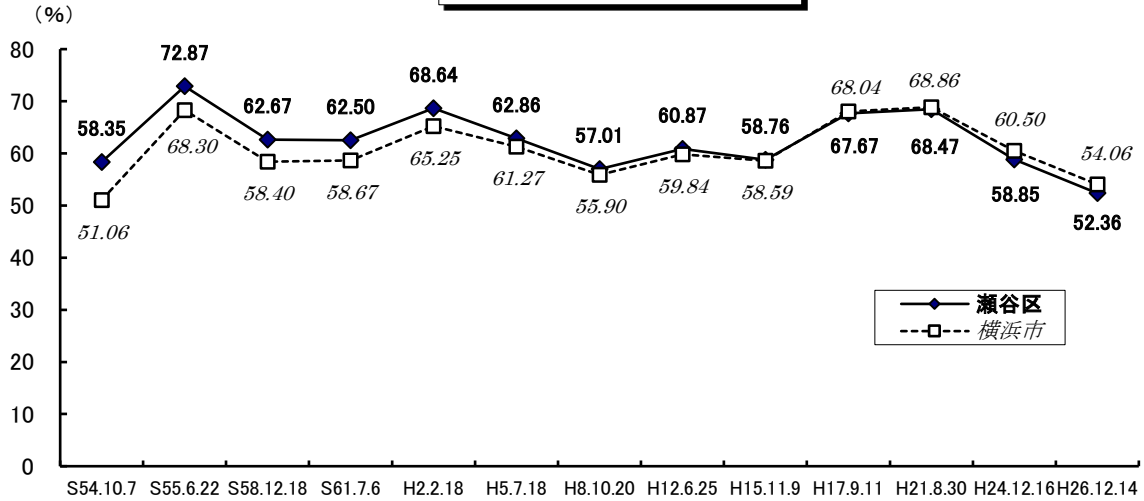

選挙

●選挙人名簿登録者数（平成27年12月2日現在）

	男	女	計(人)
瀬谷区	49,718	51,893	101,611
横浜市	1,496,321	1,520,793	3,017,114

●在外選挙人名簿登録者数（平成27年12月2日現在）

	男	女	計(人)
瀬谷区	46	59	105
横浜市	2,716	2,598	5,314

※国外に居住する日本国民に選挙権の行使を保障するために設けられた制度です。平成12年の衆議院選挙から投票できるようになりました（国政選挙のみ）。

●各選挙の投票率

選挙

衆議院議員総選挙(小選挙区)

参議院議員通常選挙(選挙区)

資料：瀬谷区選挙管理委員会

注：平成10年6月1日以後の選挙から投票時間が延長され、午前7時から午後8時までとなっています。
平成15年12月1日以後の選挙から期日前投票制度が導入されました。

選挙のマスコット **イコット Jr.**