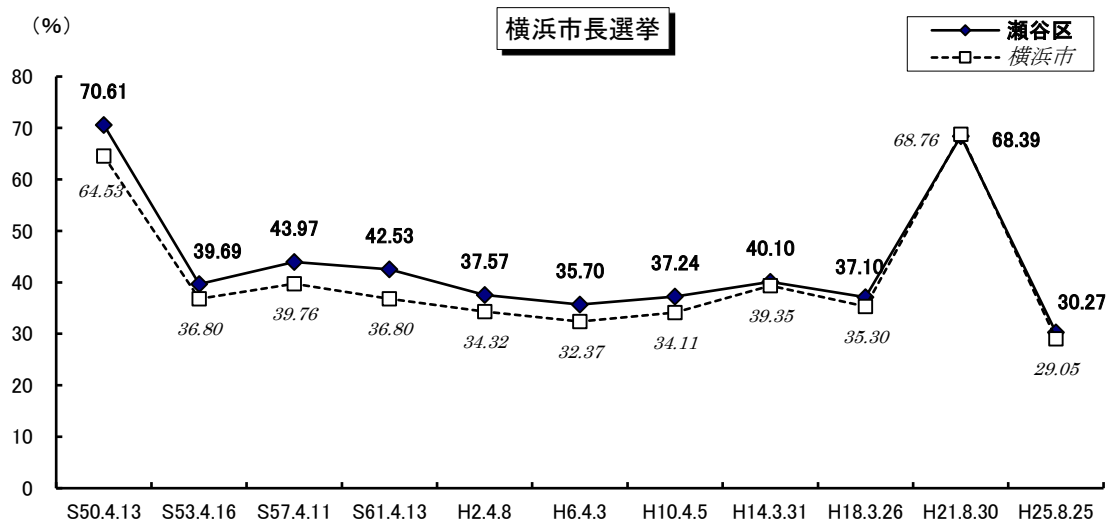

選挙

●選挙人名簿登録者数（平成27年12月2日現在）

	男	女	計(人)
瀬谷区	49,718	51,893	101,611
横浜市	1,496,321	1,520,793	3,017,114

●在外選挙人名簿登録者数（平成27年12月2日現在）

	男	女	計(人)
瀬谷区	46	59	105
横浜市	2,716	2,598	5,314

※国外に居住する日本国民に選挙権の行使を保障するために設けられた制度です。平成12年の衆議院選挙から投票できるようになりました（国政選挙のみ）。

●各選挙の投票率

選挙

衆議院議員総選挙(小選挙区)

参議院議員通常選挙(選挙区)

資料：瀬谷区選挙管理委員会

注：平成10年6月1日以後の選挙から投票時間が延長され、午前7時から午後8時までとなっています。
平成15年12月1日以後の選挙から期日前投票制度が導入されました。

選挙のマスコット **イコット Jr.**