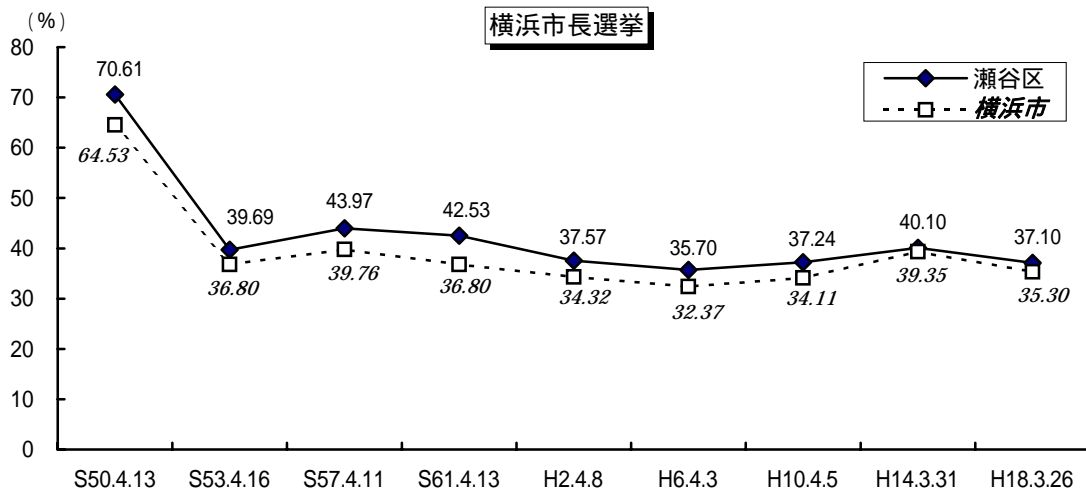

選挙

選挙人名簿登録者数（平成20年12月2日現在）

	男	女	計(人)
瀬谷区	50,707	51,833	102,540
横浜市	1,482,300	1,475,497	2,957,797

在外選挙人名簿登録者数（平成20年12月2日現在）

	男	女	計(人)
瀬谷区	62	57	119
横浜市	3,196	2,518	5,714

国外に居住する日本国民に選挙権の行使を保障するために設けられた制度です。平成12年の衆議院選挙から投票できるようになりました（国政選挙のみ）。

各選挙の投票率

選挙

衆議院議員総選挙(小選挙区)

参議院議員通常選挙(選挙区)

資料：瀬谷区選挙管理委員会

注：平成10年6月1日以後の選挙から投票時間が延長され、午前7時から午後8時までとなっています。

選挙のマスコット **イコット Jr.**