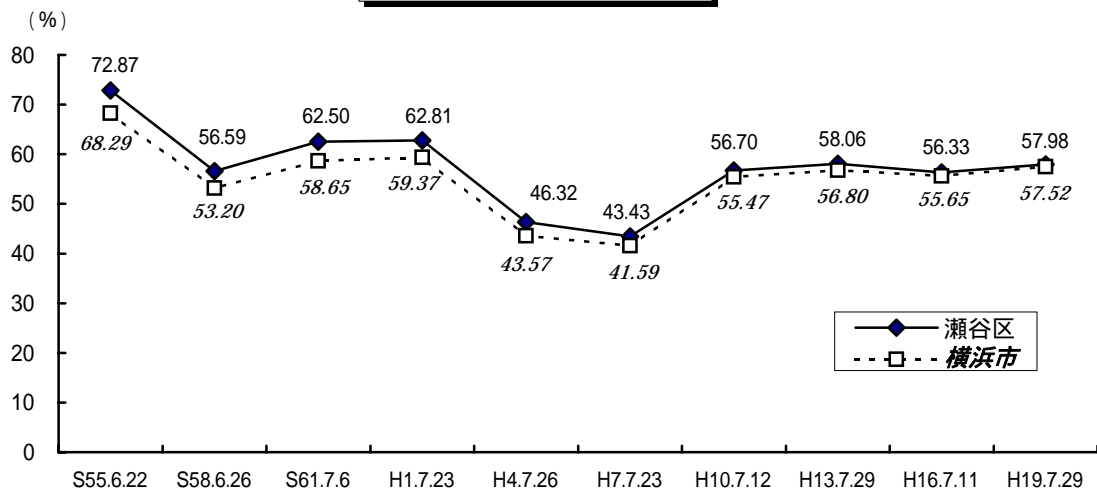

各選挙の投票率

選挙

衆議院議員総選挙(小選挙区)

参議院議員通常選挙(選挙区)

資料：瀬谷区選挙管理委員会

注：平成10年6月1日以後の選挙から投票時間が延長され、午前7時から午後8時までとなっています。

選挙のマスコット **イコット Jr.**