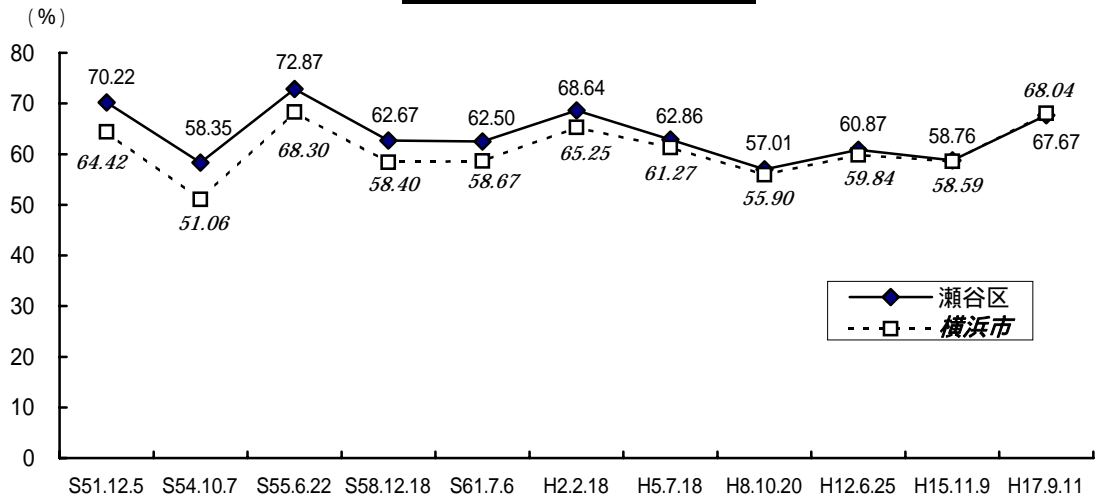

選挙

選挙人名簿登録者数（平成20年12月2日現在）

	男	女	計(人)
瀬谷区	50,707	51,833	102,540
横浜市	1,482,300	1,475,497	2,957,797

在外選挙人名簿登録者数（平成20年12月2日現在）

	男	女	計(人)
瀬谷区	62	57	119
横浜市	3,196	2,518	5,714

国外に居住する日本国民に選挙権の行使を保障するために設けられた制度です。平成12年の衆議院選挙から投票できるようになりました（国政選挙のみ）。

各選挙の投票率

選挙

衆議院議員総選挙(小選挙区)

参議院議員通常選挙(選挙区)

資料：瀬谷区選挙管理委員会

注：平成10年6月1日以後の選挙から投票時間が延長され、午前7時から午後8時までとなっています。

選挙のマスコット **イコット Jr.**