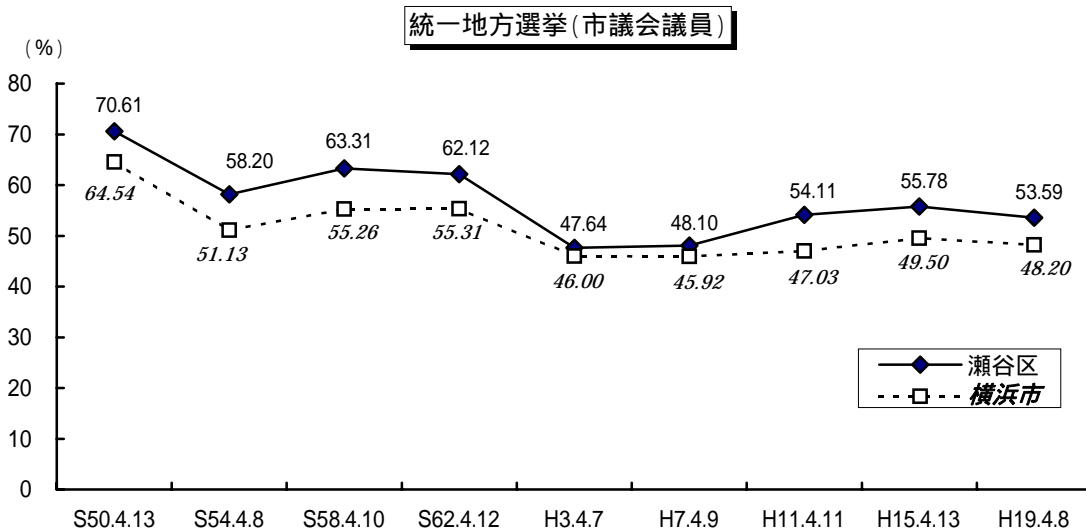

選挙

選挙人名簿登録者数（平成20年12月2日現在）

	男	女	計(人)
瀬谷区	50,707	51,833	102,540
横浜市	1,482,300	1,475,497	2,957,797

在外選挙人名簿登録者数（平成20年12月2日現在）

	男	女	計(人)
瀬谷区	62	57	119
横浜市	3,196	2,518	5,714

国外に居住する日本国民に選挙権の行使を保障するために設けられた制度です。平成12年の衆議院選挙から投票できるようになりました（国政選挙のみ）。

各選挙の投票率

選挙

衆議院議員総選挙(小選挙区)

参議院議員通常選挙(選挙区)

資料：瀬谷区選挙管理委員会

注：平成10年6月1日以後の選挙から投票時間が延長され、午前7時から午後8時までとなっています。

選挙のマスコット **イコット Jr.**