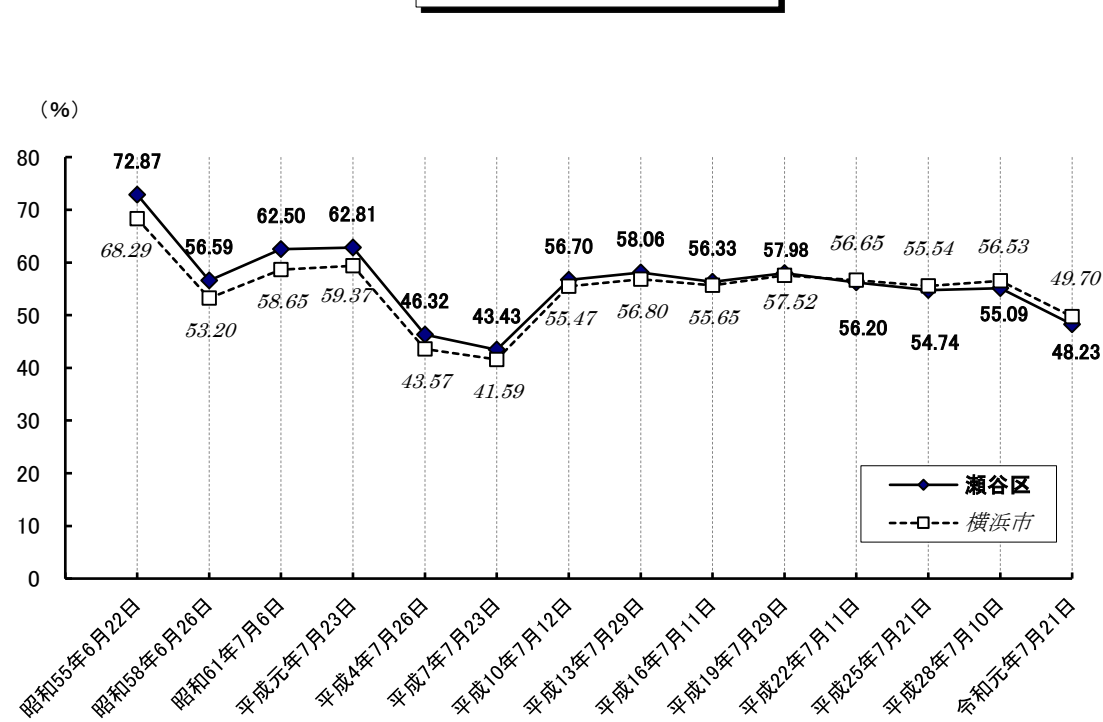

※公職選挙法改正により、平成28年執行の第24回参議院議員通常選挙から選挙権が18歳以上に引き下げられました。

●各選挙の投票率

選挙

衆議院議員総選挙(小選挙区)

参議院議員通常選挙(選挙区)

資料：瀬谷区選挙管理委員会

注：平成10年6月1日以後の選挙から投票時間が延長され、午前7時から午後8時までとなっています。
平成15年12月1日以後の選挙から期日前投票制度が導入されました。