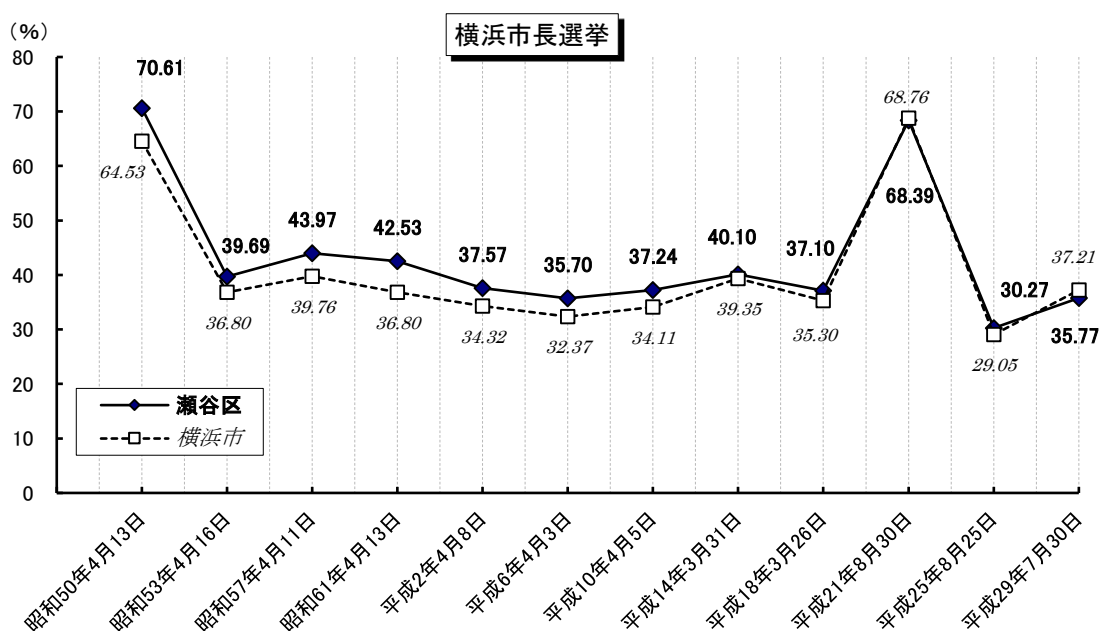

選挙

●選挙人名簿登録者数（令和元年12月1日現在）

	男	女	計(人)
瀬谷区	50,517	53,022	103,539
横浜市	1,539,323	1,575,414	3,114,737

●在外選挙人名簿登録者数（令和元年12月1日現在）

	男	女	計(人)
瀬谷区	35	53	88
横浜市	2,379	2,598	4,977

※国外に居住する日本国民に選挙権の行使を保障するために設けられた制度です。平成12年の衆議院選挙から投票できるようになりました（国政選挙のみ）。

※公職選挙法改正により、平成28年執行の第24回参議院議員通常選挙から選挙権が18歳以上に引き下げられました。

●各選挙の投票率

選挙

衆議院議員総選挙(小選挙区)

参議院議員通常選挙(選挙区)

資料：瀬谷区選挙管理委員会

注：平成10年6月1日以後の選挙から投票時間が延長され、午前7時から午後8時までとなっています。
平成15年12月1日以後の選挙から期日前投票制度が導入されました。