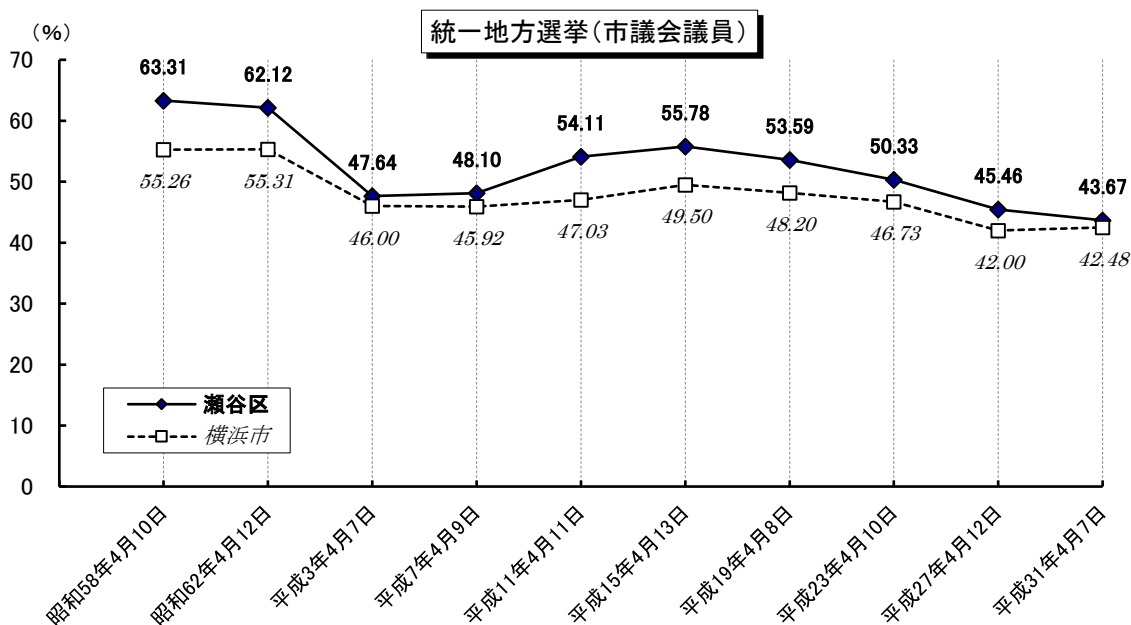

選挙

●選挙人名簿登録者数（令和元年12月1日現在）

	男	女	計(人)
瀬谷区	50,517	53,022	103,539
横浜市	1,539,323	1,575,414	3,114,737

●在外選挙人名簿登録者数（令和元年12月1日現在）

	男	女	計(人)
瀬谷区	35	53	88
横浜市	2,379	2,598	4,977

※国外に居住する日本国民に選挙権の行使を保障するために設けられた制度です。平成12年の衆議院選挙から投票できるようになりました（国政選挙のみ）。

※公職選挙法改正により、平成28年執行の第24回参議院議員通常選挙から選挙権が18歳以上に引き下げられました。

●各選挙の投票率

選挙

衆議院議員総選挙(小選挙区)

参議院議員通常選挙(選挙区)

資料：瀬谷区選挙管理委員会

注：平成10年6月1日以後の選挙から投票時間が延長され、午前7時から午後8時までとなっています。
平成15年12月1日以後の選挙から期日前投票制度が導入されました。