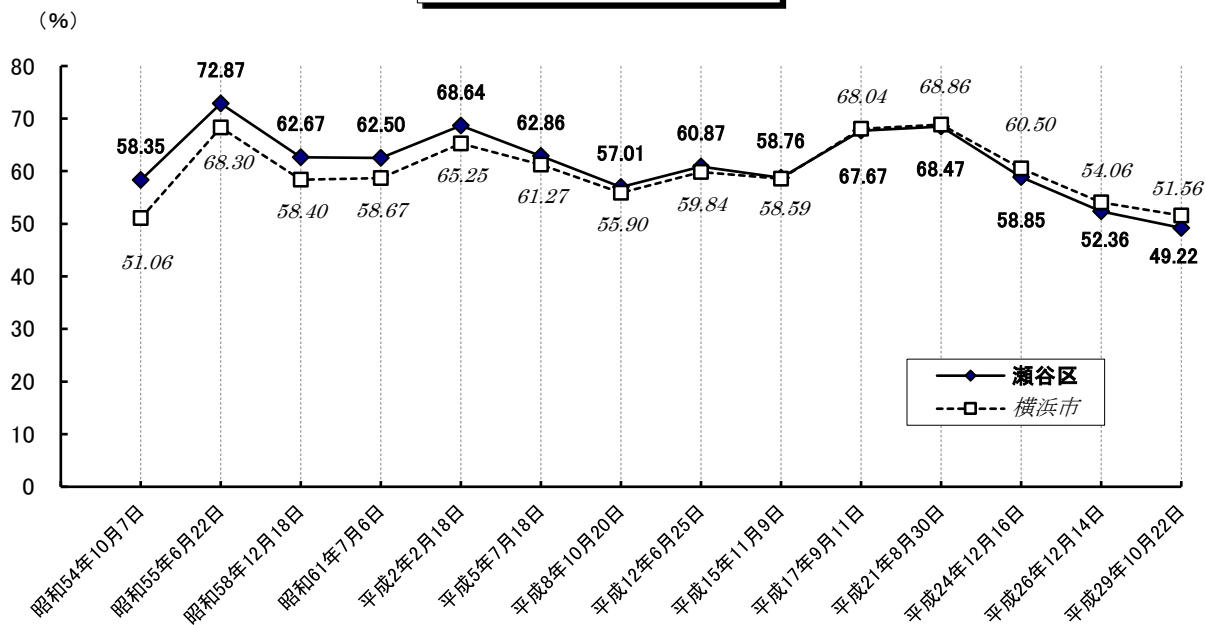

選挙

●選挙人名簿登録者数（令和元年12月1日現在）

	男	女	計(人)
瀬谷区	50,517	53,022	103,539
横浜市	1,539,323	1,575,414	3,114,737

●在外選挙人名簿登録者数（令和元年12月1日現在）

	男	女	計(人)
瀬谷区	35	53	88
横浜市	2,379	2,598	4,977

※国外に居住する日本国民に選挙権の行使を保障するために設けられた制度です。平成12年の衆議院選挙から投票できるようになりました（国政選挙のみ）。

※公職選挙法改正により、平成28年執行の第24回参議院議員通常選挙から選挙権が18歳以上に引き下げられました。

●各選挙の投票率

選挙

衆議院議員総選挙(小選挙区)

参議院議員通常選挙(選挙区)

資料：瀬谷区選挙管理委員会

注：平成10年6月1日以後の選挙から投票時間が延長され、午前7時から午後8時までとなっています。
平成15年12月1日以後の選挙から期日前投票制度が導入されました。