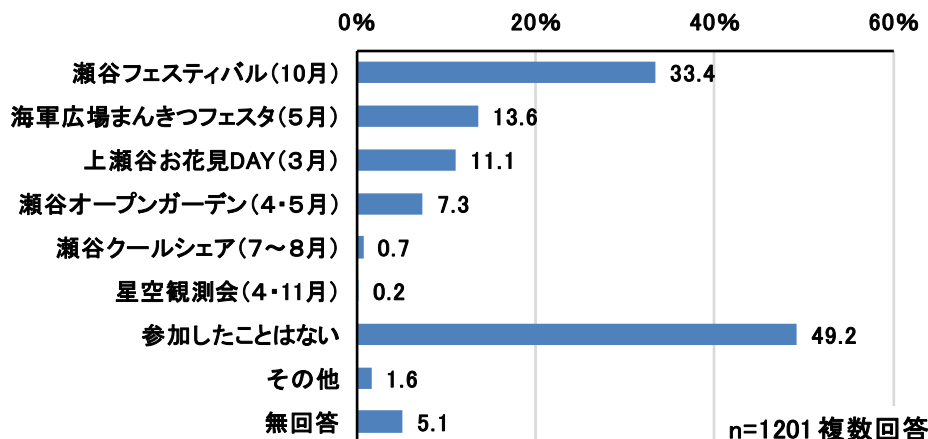

## 9. 区内で行われる各種イベントなどについて

### 問 39 次のうち、あなたがこれまでに参加したイベントはありますか。(〇はいくつでも)

- ・これまでに参加したイベントとしては、「瀬谷フェスティバル(10月)」の33.4%が最も多く、次いで、「海軍広場まんきつフェスタ(5月)」(13.6%)、「上瀬谷お花見DAY」(11.1%)の順になっている。
- ・全体としては、イベントに「参加したことはない」人は、全体の5割弱(49.2%)おり、最も参加の多かったイベント「瀬谷フェスティバル(10月)」でも、全体の約3分の1程度である。

### ■ 家族形態別 これまでに参加したイベント (問 39×問 45)

- ・子と同居(配偶者あり)では「瀬谷フェスティバル(10月)」、親と同居(配偶者あり)では「瀬谷フェスティバル(10月)」と「参加したことはない」が同率で、それ以外の家族形態では「参加したことはない」が最も多くなっている。
- ・単身、その他の家族形態で「参加したことはない」、子と同居(配偶者あり)で「瀬谷フェスティバル(10月)」の数値が全体より10ポイント以上上回っている。