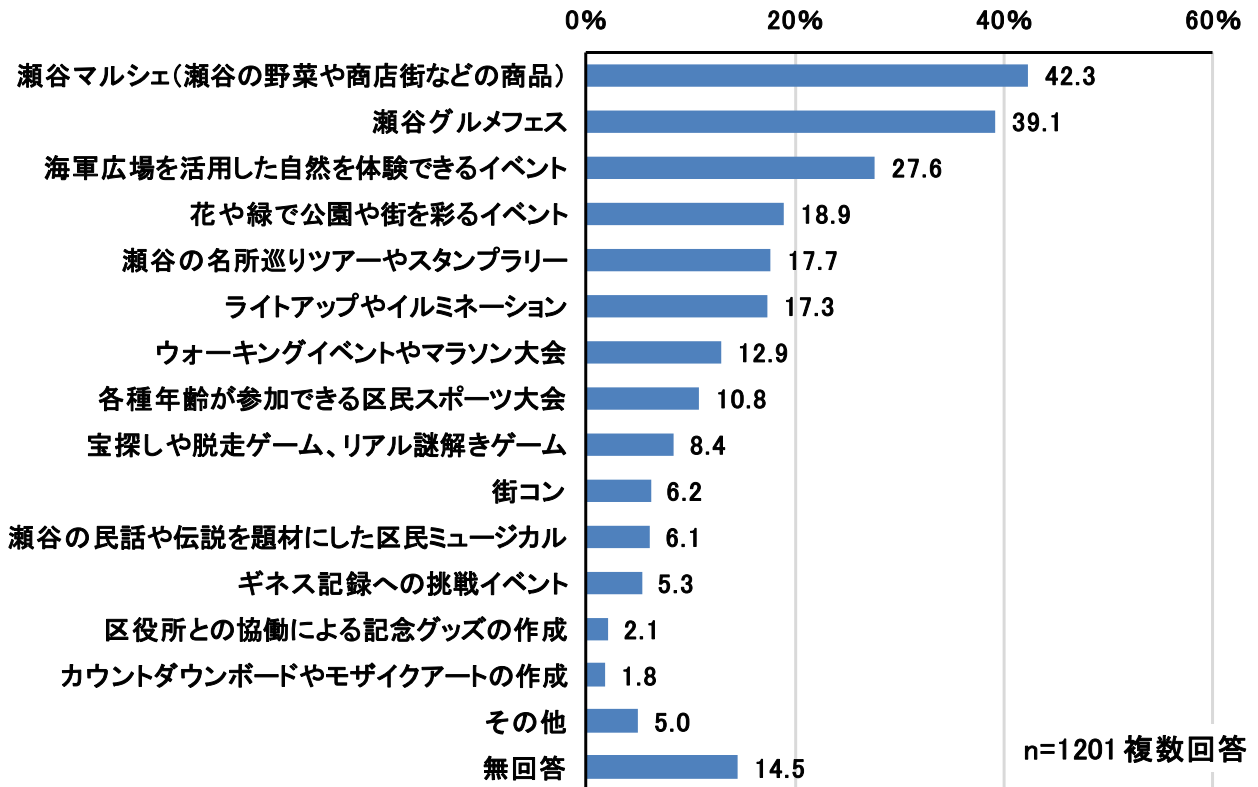

問 40 区内で行われる各種イベントなどにおいて、次のうち“参加してみたい”と思うものはどれですか。(〇はいくつでも)

- ・参加してみたいと思うイベントについては、「瀬谷マルシェ（瀬谷の野菜や商店街などの商品）」の42.3%が最も多く、次いで、「瀬谷グルメフェス」（39.1%）、「海軍広場を活用した自然を体験できるイベント」（27.6%）の順になっている。
- ・全体としては、参加してみたいと思うイベントの上位は、「瀬谷マルシェ」や「瀬谷グルメフェス」といずれもフードに関係するイベントである。

■ 男女・年齢別 参加してみたいと思うイベント（問40×問43,44）

- ・男女別では、男性では「瀬谷グルメフェス」、女性では「瀬谷マルシェ」が最も多くなっている。
- ・年齢別では、20歳未満では「瀬谷グルメフェス」と「海軍広場を活用した自然を体験できるイベント」が同率で、20～30歳未満、30～40歳未満では「瀬谷グルメフェス」、それ以降の世代では「瀬谷マルシェ」が最も多くなっている。
- ・20歳未満で「各種年齢が参加できる区民のスポーツ大会」「ウォーキングイベントやマラソン大会」「ギネス記録への挑戦イベント」「宝探しや脱走ゲーム、リアル謎解きゲーム」、20～30歳未満では「瀬谷グルメフェス」「ライトアップやイルミネーション」「街コン」「宝探しや脱走ゲーム、リアル謎解きゲーム」、30～40歳未満で「瀬谷グルメフェス」「ライトアップやイルミネーション」「宝探しや脱走ゲーム、リアル謎解きゲーム」「海軍広場を活用した自然を体験できるイベント」、40～50歳未満、50～60歳未満で「瀬谷グルメフェス」の数値が全体値を10ポイント以上上回っている。

		問40 区内で行われる各種イベントで“参加してみたい”と思うもの																	
		合計	各種年齢が参加できる区民スポーツ大会	瀬谷マルシェ（瀬谷の野菜や商店街などの商品）	区役所との協働による記念グッズの作成	カウントダウンボードやモザイクアートの作成	瀬谷グルメフェス	ウォーキングイベントやマラソン大会	ギネス記録への挑戦イベント	ライトアップやイルミネーション	街コン（街ぐるみで行われる、地域交流を目的とした懇親会イベント）	花や緑で公園や街を彩るイベント	瀬谷の名所巡りツアーやスタンプラリー	ム宝探しや脱走ゲーム、リアル謎解きゲーム	海軍広場を活用した自然を体験できるイベント	ミュージカル	瀬谷の民話や伝説を題材にした区民	その他	無回答
	全体	1201	10.8	42.3	2.1	1.8	39.1	12.9	5.3	17.3	6.2	18.9	17.7	8.4	27.6	6.1	5.0	14.5	
問43 性別	男性	502	15.1	34.7	1.8	1.2	39.4	13.9	6.8	13.5	6.4	15.9	18.1	7.0	30.1	4.6	7.0	12.7	
	女性	685	7.9	48.3	2.3	2.3	39.4	12.4	4.4	20.3	6.1	21.3	17.7	9.6	26.3	7.3	3.6	14.5	
問44 年齢 (年代別)	20歳未満	16	25.0	25.0	6.3	0.0	31.3	25.0	18.8	12.5	0.0	6.3	6.3	25.0	31.3	6.3	12.5	6.3	
	20～30歳未満	86	17.4	25.6	4.7	7.0	50.0	12.8	11.6	30.2	17.4	12.8	12.8	24.4	26.7	7.0	3.5	8.1	
	30～40歳未満	115	11.3	52.2	0.9	2.6	61.7	18.3	7.8	39.1	4.3	16.5	17.4	27.0	39.1	7.0	1.7	5.2	
	40～50歳未満	201	10.4	51.7	3.0	2.0	51.2	16.4	9.5	21.4	6.0	16.9	17.9	15.4	29.4	5.5	1.5	8.5	
	50～60歳未満	178	12.9	52.2	2.8	3.4	51.7	13.5	7.3	20.2	5.6	19.1	21.3	5.1	25.3	3.4	3.4	10.1	
	60～70歳未満	193	8.8	46.6	1.6	0.5	29.5	14.0	1.6	14.0	5.2	21.8	22.3	1.6	25.9	6.2	6.2	13.5	
	70～80歳未満	280	11.1	34.3	1.8	0.4	25.7	10.0	2.1	8.2	6.1	22.9	18.9	0.4	29.3	6.4	7.1	18.2	
	80歳以上	109	5.5	27.5	0.0	0.9	20.2	4.6	0.0	1.8	4.6	18.3	9.2	0.0	19.3	10.1	11.0	33.0