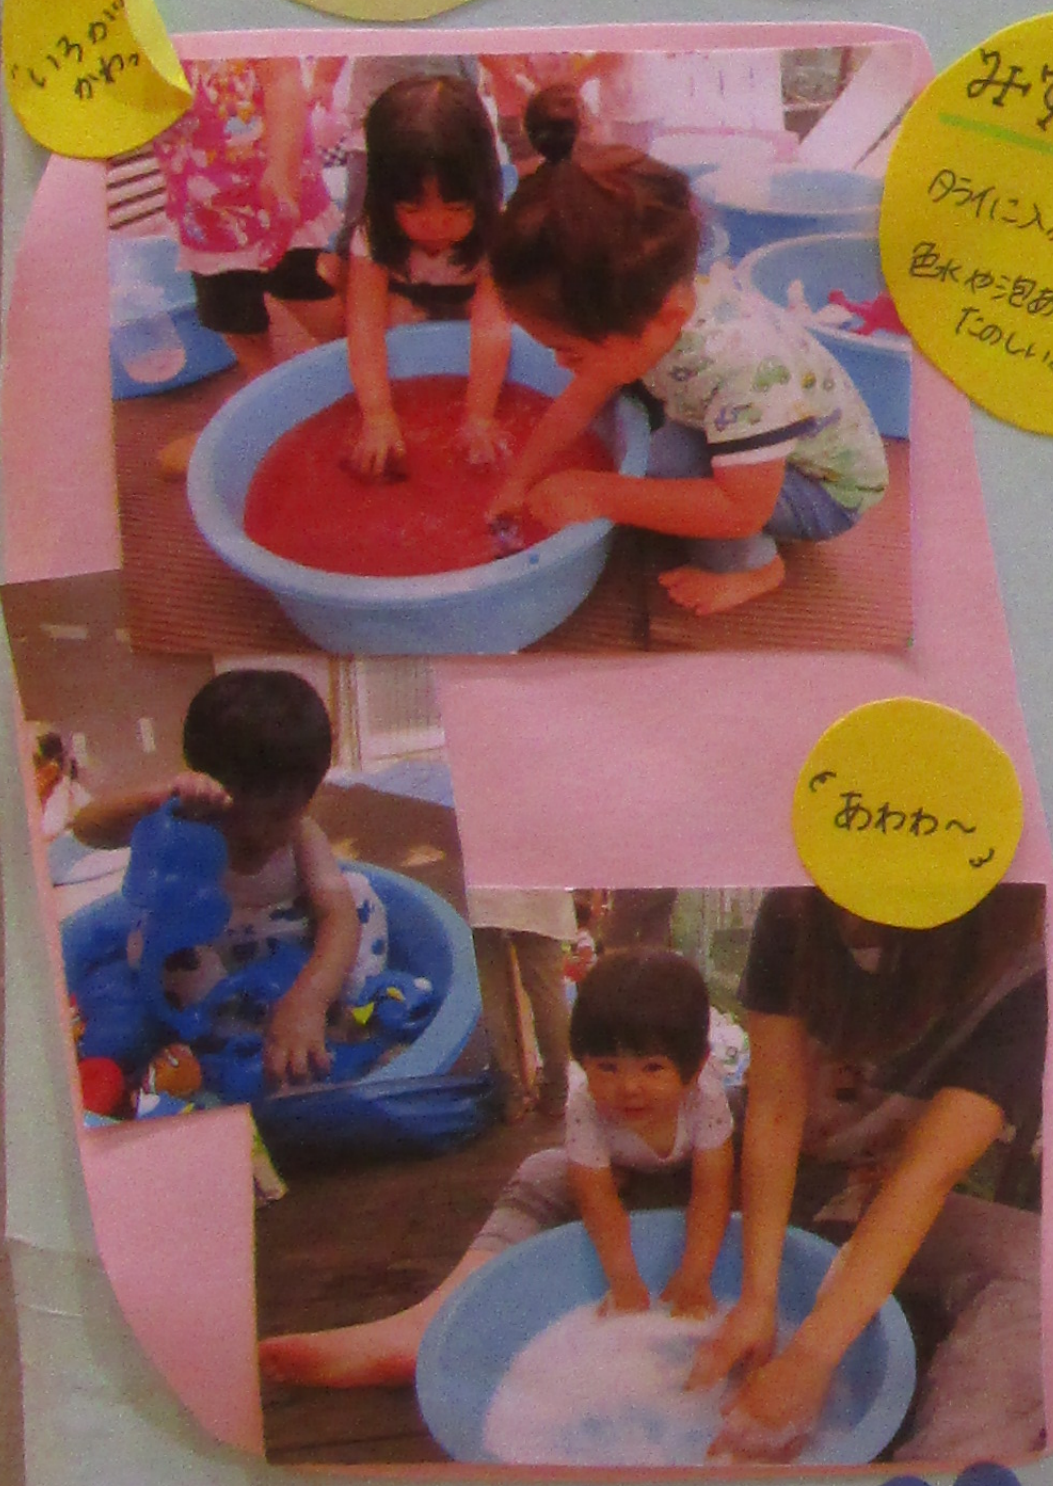

小規模保育事業

ネ ス ト う ー た ん

瀬谷区瀬谷3-9-20
パールホーム瀬谷1階

045-744-8800

いばんたん
ほいん
2歳児と1歳児...
1歳児との戯れ...など
クラス関係なくのりわり、
あそびを1つの心で
します!

どろんこ
あそび
=水田に...
ドロドロした泥...
はしゃぎまわって
たのしみです!

保育理念
自分を信じ、
愛し、
人を信じる子どもを
育てます

乳 幼 児 一 時 保 育
保育ルーム「くる」