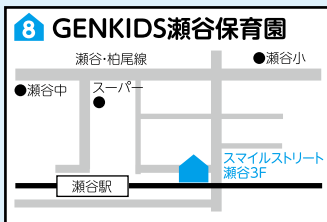

瀬谷区 保育・教育施設マップ

認可保育所

施設の概要・必要な手続きは
3ページをご覧ください。

瀬谷駅徒歩3分

認定こども園

施設の概要・必要な手続きは
5ページをご覧ください。

横浜市乳幼児一時預かり

施設の概要・必要な手続きは
7ページをご覧ください。