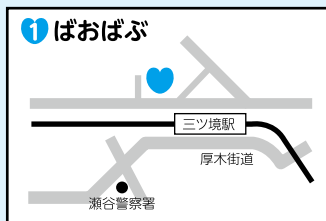

相鉄バス「善部第2」徒歩5分  
希望ヶ丘駅徒歩20分

相鉄バス「郵便局前」徒歩8分

瀬谷駅徒歩1分

神奈中バス「細谷戸第四」徒歩1分

三ツ境駅徒歩3分

## 認定こども園

施設の概要・必要な手続きは  
5ページをご覧ください。

三ツ境駅徒歩20分

神奈中バス「阿久和山谷」すぐ

三ツ境駅徒歩15分

いずみ野駅徒歩10~15分  
神奈中バス「和泉台」徒歩5分

### 横浜市乳幼児一時預かり

施設の概要・必要な手続きは  
7ページをご覧ください。

三ツ境駅徒歩2分

瀬谷駅徒歩6分