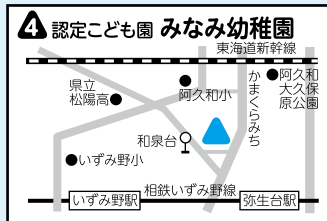

相鉄バス「善部第2」徒歩5分  
希望ヶ丘駅徒歩20分

相鉄バス「郵便局前」徒歩8分

瀬谷駅徒歩1分

神奈中バス「細谷戸第四」徒歩1分

三ツ境駅徒歩3分

## 認定こども園

施設の概要・必要な手続きは  
5ページをご覧ください。

三ツ境駅徒歩20分

神奈中バス「阿久和山谷」すぐ

三ツ境駅徒歩15分

いずみ野駅徒歩10~15分  
神奈中バス「和泉台」徒歩5分

### 横浜市乳幼児一時預かり

施設の概要・必要な手続きは  
7ページをご覧ください。

三ツ境駅徒歩2分

瀬谷駅徒歩6分

## 預かり保育幼稚園

施設の概要・必要な手続きは  
6ページをご覧ください。

認…認定こども園(教育利用)

★…横浜市預かり保育事業実施

三ツ境駅徒歩20分

神奈中バス「原店」徒歩1分

三ツ境駅徒歩15分

いずみ野駅徒歩10～15分  
神奈中バス「和泉台」徒歩5分