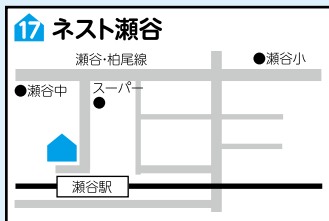

瀬谷区 保育・教育施設マップ

認可保育所

施設の概要・必要な手続きは
3ページをご覧ください。

瀬谷駅徒歩1分

認定こども園

施設の概要・必要な手続きは
5ページをご覧ください。

横浜市乳幼児一時預かり

施設の概要・必要な手続きは
7ページをご覧ください。