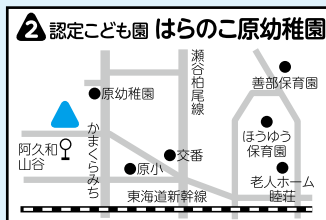

## 認可保育所

施設の概要・必要な手続きは  
3ページをご覧ください。

瀬谷駅徒歩8分

神奈中バス「中屋敷」徒歩3分

三ツ境駅徒歩15分

神奈中バス「向原」または「谷戸阿久和」徒歩4分

三ツ境駅徒歩7分

瀬谷駅徒歩12分

瀬谷駅徒歩8分

瀬谷駅徒歩3分

三ツ境駅徒歩10分

瀬谷駅徒歩10分

三ツ境駅徒歩8分

相鉄バス「南瀬谷小学校」徒歩7分

瀬谷駅徒歩4分

三ツ境駅徒歩8分

相鉄バス「善部第2」徒歩5分  
希望ヶ丘駅徒歩20分

相鉄バス「郵便局前」徒歩8分

瀬谷駅徒歩1分

神奈中バス「細谷戸第四」徒歩1分

三ツ境駅徒歩3分

## 認定こども園

施設の概要・必要な手続きは  
5ページをご覧ください。

三ツ境駅徒歩20分

神奈中バス「阿久和山谷」すぐ

三ツ境駅徒歩15分

いずみ野駅徒歩10~15分  
神奈中バス「和泉台」徒歩5分