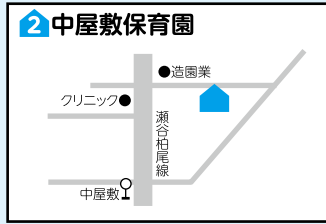

# 瀬谷区 保育・教育施設マップ

## 認可保育所

施設の概要・必要な手続きは  
3ページをご覧ください。

瀬谷駅徒歩8分

神奈中バス「中屋敷」徒歩3分

三ツ境駅徒歩15分

神奈中バス「向原」または「谷戸阿久和」徒歩4分

三ツ境駅徒歩7分

瀬谷駅徒歩12分