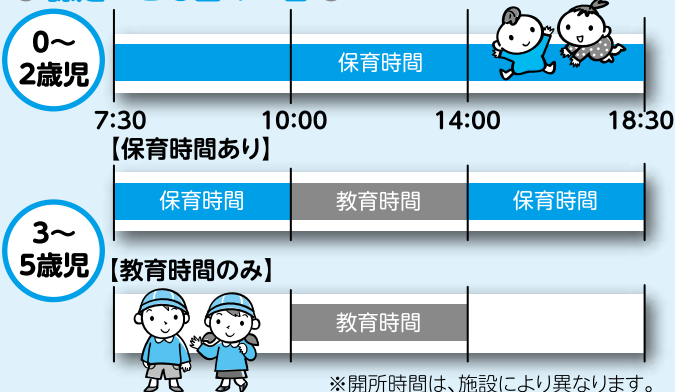

### 瀬谷区の家庭的保育者

【にいみ\*る~む】  
新美先生

★利用のための手続き、利用料・利用時間については認可保育所と同じです。

0~5歳児  
対象

# 認定こども園

「認定こども園」について  
説明するわ。

就学前のこどもに  
幼児教育と保育を一体的に  
提供する施設よ。

0~2歳児までは保育所同様に  
預かってもらえるの。  
3~5歳児は、正規の預かり時間は  
幼稚園と同じ教育をし、その前後は  
預かってもらえるのよ。

このような場合に  
利用できます!

【保育時間を利用する場合】

- 会社や自宅を問わず、月64時間以上働いている
- 出産の準備や出産後の休養が必要
- 病気や障害のため保育が困難

## ●認定こども園の一日●

次のページの  
「横浜市預かり保育幼稚園」と  
似ているけど、「認定こども園」は  
0歳から預かってもらえて(幼稚園型は除く)、  
利用料は認可保育所に準じた  
設定なの。