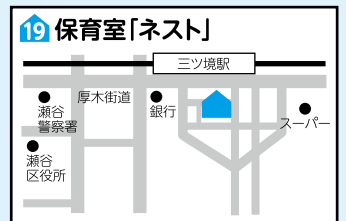

## 認可保育所

施設の概要・必要な手続きは  
3ページをご覧ください。

瀬谷駅徒歩8分

神奈中バス「中屋敷」徒歩3分

三ツ境駅徒歩15分

神奈中バス「向原」または「谷戸阿久和」徒歩4分

三ツ境駅徒歩7分

瀬谷駅徒歩12分

相鉄バス「善部第2」徒歩5分  
希望ヶ丘駅徒歩20分

相鉄バス「郵便局前」徒歩8分

瀬谷駅徒歩1分

神奈中バス「細谷戸第四」徒歩1分

三ツ境駅徒歩3分

## 認定こども園

施設の概要・必要な手続きは  
5ページをご覧ください。

三ツ境駅徒歩20分

神奈中バス「阿久和山谷」すぐ

三ツ境駅徒歩15分

いずみ野駅徒歩10~15分  
神奈中バス「和泉台」徒歩5分