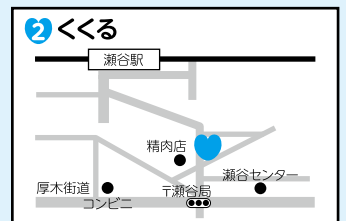

相鉄バス「善部第2」徒歩5分  
希望ヶ丘駅徒歩20分

相鉄バス「郵便局前」徒歩8分

瀬谷駅徒歩1分

神奈中バス「細谷戸第四」徒歩1分

三ツ境駅徒歩3分

## 認定こども園

施設の概要・必要な手続きは  
5ページをご覧ください。

三ツ境駅徒歩20分

神奈中バス「阿久和山谷」すぐ

三ツ境駅徒歩15分

いずみ野駅徒歩10~15分  
神奈中バス「和泉台」徒歩5分

### 横浜市乳幼児一時預かり

施設の概要・必要な手続きは  
7ページをご覧ください。

三ツ境駅徒歩2分

瀬谷駅徒歩6分