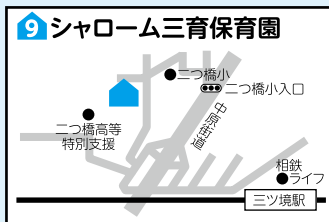

瀬谷区 保育・教育施設マップ

認可保育所

施設の概要・必要な手続きは
3ページをご覧ください。

三ツ境駅徒歩10分

認定こども園

施設の概要・必要な手続きは
5ページをご覧ください。

横浜市乳幼児一時預かり

施設の概要・必要な手続きは
7ページをご覧ください。