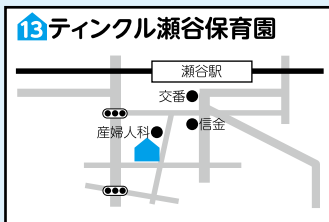

## 認可保育所

施設の概要・必要な手続きは  
3ページをご覧ください。

瀬谷駅徒歩8分

神奈中バス「中屋敷」徒歩3分

三ツ境駅徒歩15分

神奈中バス「向原」または「谷戸阿久和」徒歩4分

三ツ境駅徒歩7分

瀬谷駅徒歩12分

瀬谷駅徒歩8分

瀬谷駅徒歩3分

三ツ境駅徒歩10分

瀬谷駅徒歩10分

三ツ境駅徒歩8分

相鉄バス「南瀬谷小学校」徒歩7分

瀬谷駅徒歩4分

三ツ境駅徒歩8分

相鉄バス「善部第2」徒歩5分  
希望ヶ丘駅徒歩20分

相鉄バス「郵便局前」徒歩8分

瀬谷駅徒歩1分

神奈中バス「細谷戸第四」徒歩1分

三ツ境駅徒歩3分

## 認定こども園

施設の概要・必要な手続きは  
5ページをご覧ください。

三ツ境駅徒歩20分

神奈中バス「阿久和山谷」すぐ

三ツ境駅徒歩15分

いずみ野駅徒歩10~15分  
神奈中バス「和泉台」徒歩5分