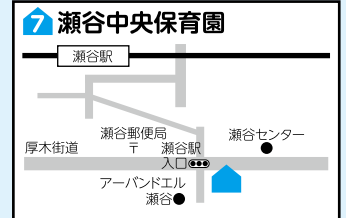

# 瀬谷区 保育・教育施設マップ

## 認可保育所

施設の概要・必要な手続きは  
3ページをご覧ください。

瀬谷駅徒歩8分

神奈中バス「中屋敷」徒歩3分

三ツ境駅徒歩15分

神奈中バス「向原」または「谷戸阿久和」徒歩4分

三ツ境駅徒歩7分

瀬谷駅徒歩12分