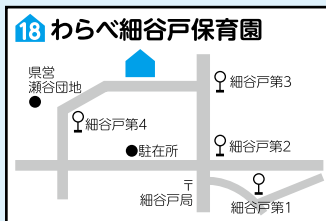

## 認可保育所

施設の概要・必要な手続きは  
3ページをご覧ください。

瀬谷駅徒歩8分

神奈中バス「中屋敷」徒歩3分

三ツ境駅徒歩15分

神奈中バス「向原」または「谷戸阿久和」徒歩4分

三ツ境駅徒歩7分

瀬谷駅徒歩12分

瀬谷駅徒歩8分

瀬谷駅徒歩3分

三ツ境駅徒歩10分

瀬谷駅徒歩10分

三ツ境駅徒歩8分

相鉄バス「南瀬谷小学校」徒歩7分

瀬谷駅徒歩4分

三ツ境駅徒歩8分

相鉄バス「善部第2」徒歩5分  
希望ヶ丘駅徒歩20分

相鉄バス「郵便局前」徒歩8分

瀬谷駅徒歩1分

神奈中バス「細谷戸第四」徒歩1分

三ツ境駅徒歩3分

## 認定こども園

施設の概要・必要な手続きは  
5ページをご覧ください。

三ツ境駅徒歩20分

神奈中バス「阿久和山谷」すぐ

三ツ境駅徒歩15分

いずみ野駅徒歩10~15分  
神奈中バス「和泉台」徒歩5分