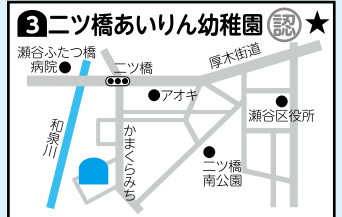

### 横浜市乳幼児一時預かり

施設の概要・必要な手続きは  
7ページをご覧ください。

三ツ境駅徒歩2分

瀬谷駅徒歩6分

## 預かり保育幼稚園

施設の概要・必要な手続きは  
6ページをご覧ください。

認…認定こども園(教育利用)

★…横浜市預かり保育事業実施

三ツ境駅徒歩20分

神奈中バス「原店」徒歩1分

三ツ境駅徒歩15分

いずみ野駅徒歩10～15分  
神奈中バス「和泉台」徒歩5分

神奈中バス「下瀬谷中学校前」徒歩3分

三ツ境駅徒歩5分

瀬谷駅徒歩10分

瀬谷駅徒歩7分

神奈中バス「阿久和」、相鉄バス「善部第二」徒歩5分  
相鉄バス「隼人中学・高校」徒歩1分

瀬谷駅徒歩12分  
神奈中バス「幼稚園前」すぐ

瀬谷駅徒歩15分  
相鉄バス「境橋」徒歩3分

相鉄バス「南台Aハイツ」徒歩1分