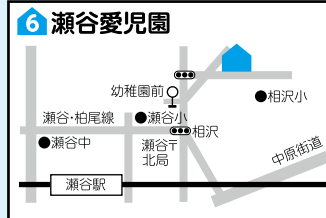

# 瀬谷区 保育・教育施設マップ

## 認可保育所

施設の概要・必要な手続きは  
3ページをご覧ください。

瀬谷駅徒歩8分

神奈中バス「中屋敷」徒歩3分

三ツ境駅徒歩15分

神奈中バス「向原」または「谷戸阿久和」徒歩4分

三ツ境駅徒歩7分

瀬谷駅徒歩12分

瀬谷駅徒歩8分

瀬谷駅徒歩3分

三ツ境駅徒歩10分

瀬谷駅徒歩10分

三ツ境駅徒歩8分

相鉄バス「南瀬谷小学校」徒歩7分

瀬谷駅徒歩4分

三ツ境駅徒歩8分

相鉄バス「善部第2」徒歩5分  
希望ヶ丘駅徒歩20分

相鉄バス「郵便局前」徒歩8分

瀬谷駅徒歩1分

神奈中バス「細谷戸第四」徒歩1分

三ツ境駅徒歩3分