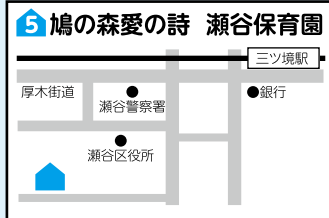

# 瀬谷区 保育・教育施設マップ

## 認可保育所

施設の概要・必要な手続きは  
3ページをご覧ください。

瀬谷駅徒歩8分

神奈中バス「中屋敷」徒歩3分

三ツ境駅徒歩15分

神奈中バス「向原」または「谷戸阿久和」徒歩4分

三ツ境駅徒歩7分

瀬谷駅徒歩12分