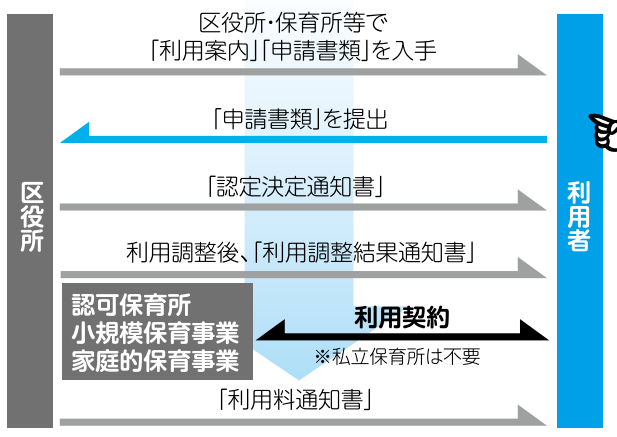

## 【利用時間について】

	保育短時間認定	保育標準時間認定
利用可能時間	最大8時間※	最大11時間※
認定の基準 (就労の場合)	月64時間以上 働いている	月120時間以上 働いている

※利用可能な時間帯は、各施設で異なります。  
利用可能な時間帯を超える場合は、延長保育を利用できる施設もあります。  
(延長保育については、令和6年度利用案内をご覧ください。)

働いている時間によって、  
あずかってもらえる時間が  
かわるのね。

まずは、  
認定申請書と  
利用申請書を  
提出するのね。

利用したい保育施設は  
「利用申請書」に書くのよ。  
認可保育所のほかにも  
希望を書けるから、  
認可保育所以外の施設も  
見てみるといいわ。

認可保育所以外にも  
預けるところがあるなんて  
知らなかったわ…。

認可保育所以外の  
施設については、  
次のページから  
説明するわね。

教えて!!

## ●利用のための手続き

0~2歳児  
対象