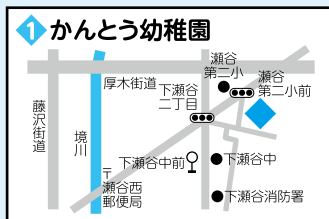

私立幼稚園 2歳児受入推進事業

施設の概要・必要な手続きは
7ページをご覧ください。

神奈中バス「下瀬谷中学校前」徒歩3分