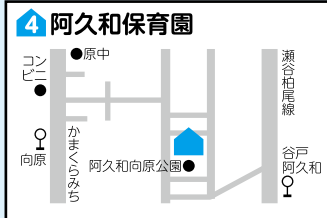

# 瀬谷区 保育・教育施設マップ

## 認可保育所

施設の概要・必要な手続きは  
3ページをご覧ください。

瀬谷駅徒歩8分

神奈中バス「中屋敷」徒歩3分

三ツ境駅徒歩15分

神奈中バス「向原」または「谷戸阿久和」徒歩4分

三ツ境駅徒歩7分

瀬谷駅徒歩12分