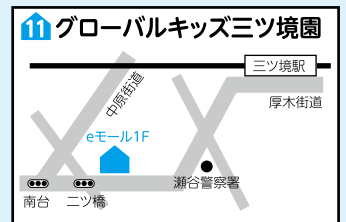

瀬谷区 保育・教育施設マップ

認可保育所

施設の概要・必要な手続きは
3ページをご覧ください。

三ツ境駅徒歩8分

認定こども園

施設の概要・必要な手続きは
5ページをご覧ください。

横浜市乳幼児一時預かり

施設の概要・必要な手続きは
7ページをご覧ください。