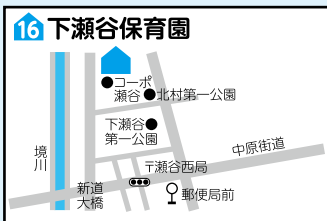

# 瀬谷区 保育・教育施設マップ

## 認可保育所

施設の概要・必要な手続きは  
3ページをご覧ください。

瀬谷駅徒歩8分

神奈中バス「中屋敷」徒歩3分

三ツ境駅徒歩15分

神奈中バス「向原」または「谷戸阿久和」徒歩4分

三ツ境駅徒歩7分

瀬谷駅徒歩12分

瀬谷駅徒歩8分

瀬谷駅徒歩3分

三ツ境駅徒歩10分

瀬谷駅徒歩10分

三ツ境駅徒歩8分

相鉄バス「南瀬谷小学校」徒歩7分

瀬谷駅徒歩4分

三ツ境駅徒歩8分

相鉄バス「善部第2」徒歩5分  
希望ヶ丘駅徒歩20分

相鉄バス「郵便局前」徒歩8分

瀬谷駅徒歩1分

神奈中バス「細谷戸第四」徒歩1分

三ツ境駅徒歩3分