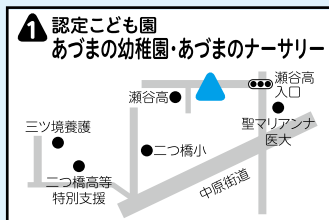

相鉄バス「善部第2」徒歩5分  
希望ヶ丘駅徒歩20分

相鉄バス「郵便局前」徒歩8分

瀬谷駅徒歩1分

神奈中バス「細谷戸第四」徒歩1分

三ツ境駅徒歩3分

## 認定こども園

施設の概要・必要な手続きは  
5ページをご覧ください。

三ツ境駅徒歩20分

神奈中バス「阿久和山谷」すぐ

三ツ境駅徒歩15分

いずみ野駅徒歩10~15分  
神奈中バス「和泉台」徒歩5分