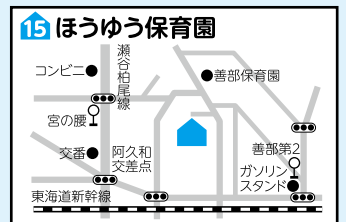

## 認可保育所

施設の概要・必要な手続きは  
3ページをご覧ください。

瀬谷駅徒歩8分

神奈中バス「中屋敷」徒歩3分

三ツ境駅徒歩15分

神奈中バス「向原」または「谷戸阿久和」徒歩4分

三ツ境駅徒歩7分

瀬谷駅徒歩12分

瀬谷駅徒歩8分

瀬谷駅徒歩3分

三ツ境駅徒歩10分

瀬谷駅徒歩10分

三ツ境駅徒歩8分

相鉄バス「南瀬谷小学校」徒歩7分

瀬谷駅徒歩4分

三ツ境駅徒歩8分

相鉄バス「善部第2」徒歩5分  
希望ヶ丘駅徒歩20分

相鉄バス「郵便局前」徒歩8分

瀬谷駅徒歩1分

神奈中バス「細谷戸第四」徒歩1分

三ツ境駅徒歩3分