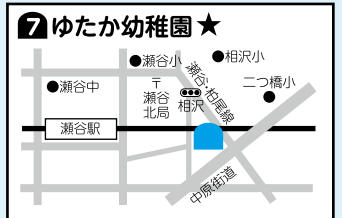

### 横浜市乳幼児一時預かり

施設の概要・必要な手続きは  
7ページをご覧ください。

三ツ境駅徒歩2分

瀬谷駅徒歩6分

## 預かり保育幼稚園

施設の概要・必要な手続きは  
6ページをご覧ください。

認…認定こども園(教育利用)

★…横浜市預かり保育事業実施

三ツ境駅徒歩20分

神奈中バス「原店」徒歩1分

三ツ境駅徒歩15分

いずみ野駅徒歩10～15分  
神奈中バス「和泉台」徒歩5分

神奈中バス「下瀬谷中学校前」徒歩3分

三ツ境駅徒歩5分

瀬谷駅徒歩10分

瀬谷駅徒歩7分

神奈中バス「阿久和」、相鉄バス「善部第二」徒歩5分  
相鉄バス「隼人中学・高校」徒歩1分

瀬谷駅徒歩12分  
神奈中バス「幼稚園前」すぐ

瀬谷駅徒歩15分  
相鉄バス「境橋」徒歩3分

相鉄バス「南台Aハイツ」徒歩1分