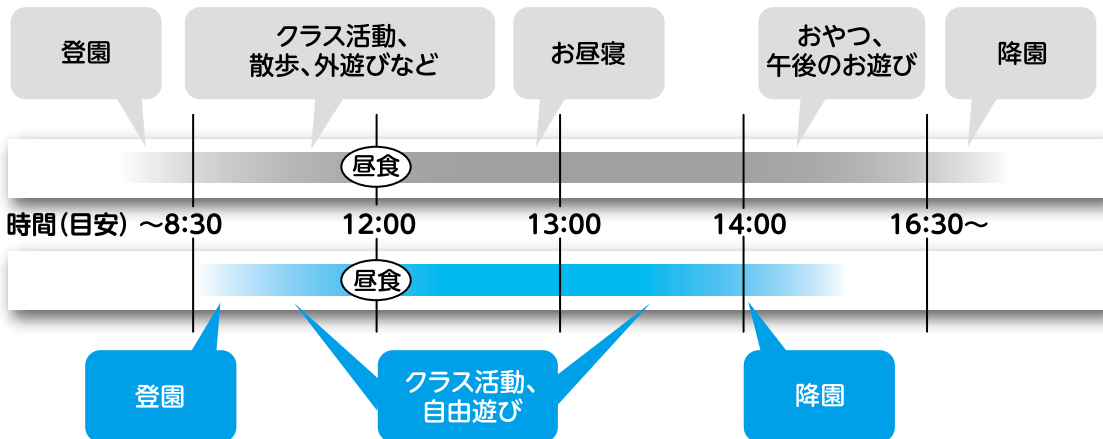

**専業主婦A子さん**(県外出身)  
最近瀬谷区に引っ越してきました。  
こどもは今年で3歳と1歳です。

こどもがやんちゃになっ  
てきたし、パートにも出たいし、  
こどもをどこかに預けたいわ。

近所には保育所も幼稚園もあるみたい。  
施設がたくさんあってまようわ。

うーん...

**学生時代の友人B子さん**  
(瀬谷区在住)  
Aさんの学生時代の友人です。

ひさしぶりー。近くにきたから寄ってみたわ。

あら〜B子。いらっしゃい!

元気な兄妹ね。子育ては順調?

毎日楽しいわ。でも、そろそろこどもを預けようかと思っ  
ていて。だけど、こどもの預け先についてよくわから  
なくて…。

それなら先輩ママの私に聞いて!

保育所と幼稚園の一日の違いはこんな感じ。入所できる年齢や預かってもらえる時間が違うわね。

まず…  
**保育所と幼稚園はどう違うの?**

保育所の方が長く預かってもらえるのね。

B子さんのこどもは今年小学校に入學しました。

下記を参照してネ!

● **保育所(認可保育所など)と幼稚園のある一日の過ごし方** ●

**保育所**

入所年齢:0歳~  
時間:8~11時間  
入所要件:  
家庭で保育できない場合

**幼稚園**

入所年齢:3歳~  
時間:4時間  
入所要件:特になし

※「給付認定」を受けるためには、給付認定申請書の提出が必要です。  
各施設を利用するための手続きは、P.3~P.7をご覧ください。