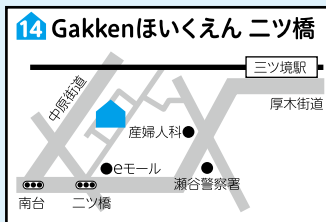

# 瀬谷区 保育・教育施設マップ

## 認可保育所

施設の概要・必要な手続きは  
3ページをご覧ください。

瀬谷駅徒歩8分

神奈中バス「中屋敷」徒歩3分

三ツ境駅徒歩15分

神奈中バス「向原」または「谷戸阿久和」徒歩4分

三ツ境駅徒歩7分

瀬谷駅徒歩12分

瀬谷駅徒歩8分

瀬谷駅徒歩3分

三ツ境駅徒歩10分

瀬谷駅徒歩10分

三ツ境駅徒歩8分

相鉄バス「南瀬谷小学校」徒歩7分

瀬谷駅徒歩4分

三ツ境駅徒歩8分

相鉄バス「善部第2」徒歩5分  
希望ヶ丘駅徒歩20分

相鉄バス「郵便局前」徒歩8分

瀬谷駅徒歩1分

神奈中バス「細谷戸第四」徒歩1分

三ツ境駅徒歩3分