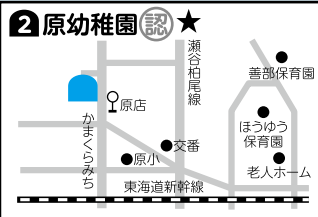

## 認定こども園

施設の概要・必要な手続きは  
5ページをご覧ください。

三ツ境駅徒歩20分

神奈中バス「阿久和山谷」すぐ

三ツ境駅徒歩15分

いずみ野駅徒歩10~15分  
神奈中バス「和泉台」徒歩5分

### 横浜市乳幼児一時預かり

施設の概要・必要な手続きは  
7ページをご覧ください。

三ツ境駅徒歩2分

瀬谷駅徒歩6分

## 預かり保育幼稚園

施設の概要・必要な手続きは  
6ページをご覧ください。

認…認定こども園(教育利用)

★…横浜市預かり保育事業実施

三ツ境駅徒歩20分

神奈中バス「原店」徒歩1分

三ツ境駅徒歩15分

いずみ野駅徒歩10～15分  
神奈中バス「和泉台」徒歩5分

神奈中バス「下瀬谷中学校前」徒歩3分

三ツ境駅徒歩5分

瀬谷駅徒歩10分

瀬谷駅徒歩7分

神奈中バス「阿久和」、相鉄バス「善部第二」徒歩5分  
相鉄バス「隼人中学・高校」徒歩1分

瀬谷駅徒歩12分  
神奈中バス「幼稚園前」すぐ

瀬谷駅徒歩15分  
相鉄バス「境橋」徒歩3分

相鉄バス「南台Aハイツ」徒歩1分