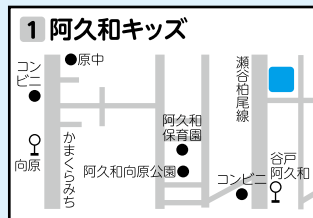

## 預かり保育幼稚園

施設の概要・必要な手続きは  
6ページをご覧ください。

認…認定こども園(教育利用)

★…横浜市預かり保育事業実施

三ツ境駅徒歩20分

神奈中バス「原店」徒歩1分

三ツ境駅徒歩15分

いずみ野駅徒歩10～15分  
神奈中バス「和泉台」徒歩5分

神奈中バス「下瀬谷中学校前」徒歩3分

三ツ境駅徒歩5分

瀬谷駅徒歩10分

瀬谷駅徒歩7分

神奈中バス「阿久和」、相鉄バス「善部第二」徒歩5分  
相鉄バス「隼人中学・高校」徒歩1分

瀬谷駅徒歩12分  
神奈中バス「幼稚園前」すぐ

瀬谷駅徒歩15分  
相鉄バス「境橋」徒歩3分

相鉄バス「南台Aハイツ」徒歩1分

## 小規模保育事業

施設の概要・必要な手続きは  
4ページをご覧ください。

神奈中バス「谷戸阿久和」徒歩2分

瀬谷駅徒歩2分

神奈中バス「宮の腰」徒歩2分

三ツ境駅徒歩2分

瀬谷駅徒歩6分

瀬谷駅徒歩6分