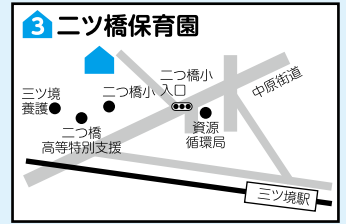

# 瀬谷区 保育・教育施設マップ

## 認可保育所

施設の概要・必要な手続きは  
3ページをご覧ください。

瀬谷駅徒歩8分

神奈中バス「中屋敷」徒歩3分

三ツ境駅徒歩15分

神奈中バス「向原」または「谷戸阿久和」徒歩4分

三ツ境駅徒歩7分

瀬谷駅徒歩12分