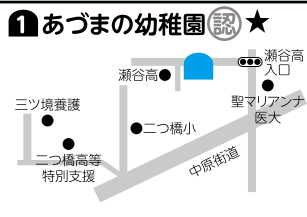

## 認定こども園

施設の概要・必要な手続きは  
5ページをご覧ください。

三ツ境駅徒歩20分

神奈中バス「阿久和山谷」すぐ

三ツ境駅徒歩15分

いずみ野駅徒歩10~15分  
神奈中バス「和泉台」徒歩5分

### 横浜市乳幼児一時預かり

施設の概要・必要な手続きは  
7ページをご覧ください。

三ツ境駅徒歩2分

瀬谷駅徒歩6分

## 預かり保育幼稚園

施設の概要・必要な手続きは  
6ページをご覧ください。

認…認定こども園(教育利用)

★…横浜市預かり保育事業実施

三ツ境駅徒歩20分

神奈中バス「原店」徒歩1分

三ツ境駅徒歩15分

いずみ野駅徒歩10～15分  
神奈中バス「和泉台」徒歩5分