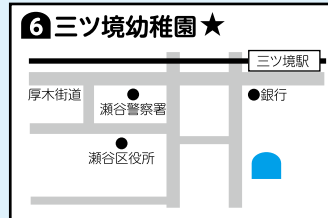

### 横浜市乳幼児一時預かり

施設の概要・必要な手続きは  
7ページをご覧ください。

三ツ境駅徒歩2分

瀬谷駅徒歩6分

## 預かり保育幼稚園

施設の概要・必要な手続きは  
6ページをご覧ください。

認…認定こども園(教育利用)

★…横浜市預かり保育事業実施

三ツ境駅徒歩20分

神奈中バス「原店」徒歩1分

三ツ境駅徒歩15分

いずみ野駅徒歩10～15分  
神奈中バス「和泉台」徒歩5分

神奈中バス「下瀬谷中学校前」徒歩3分

三ツ境駅徒歩5分

瀬谷駅徒歩10分

瀬谷駅徒歩7分

神奈中バス「阿久和」、相鉄バス「善部第二」徒歩5分  
相鉄バス「隼人中学・高校」徒歩1分

瀬谷駅徒歩12分  
神奈中バス「幼稚園前」すぐ

瀬谷駅徒歩15分  
相鉄バス「境橋」徒歩3分

相鉄バス「南台Aハイツ」徒歩1分