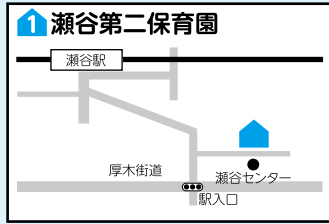

# 瀬谷区 保育・教育施設マップ

## 認可保育所

施設の概要・必要な手続きは  
3ページをご覧ください。

瀬谷駅徒歩8分

神奈中バス「中屋敷」徒歩3分

三ツ境駅徒歩15分

神奈中バス「向原」または「谷戸阿久和」徒歩4分

三ツ境駅徒歩7分

瀬谷駅徒歩12分