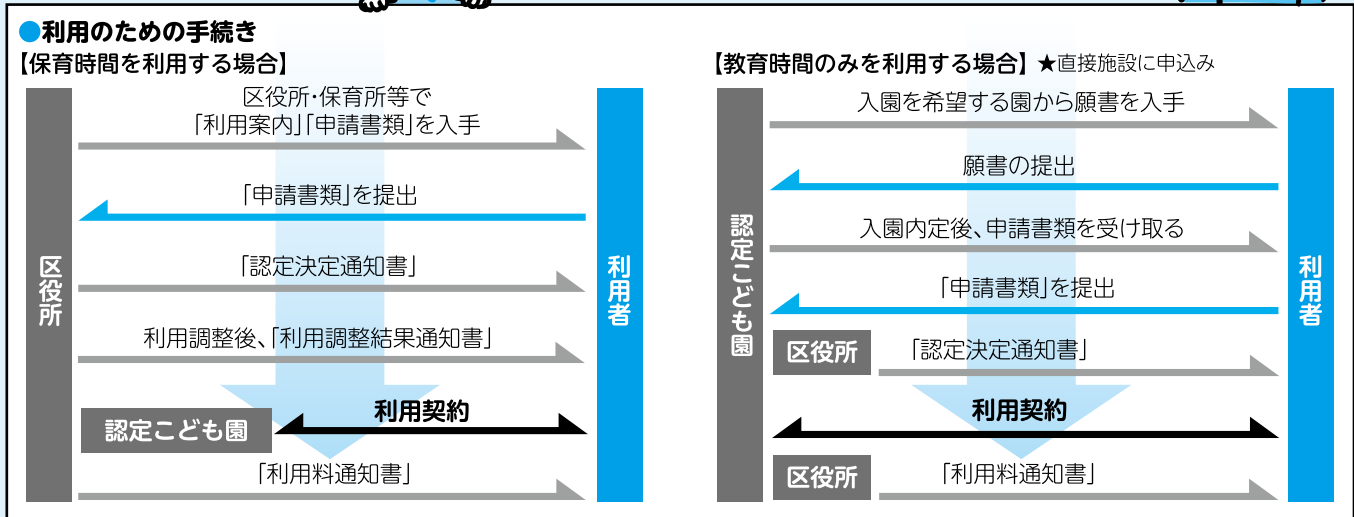

【利用料について】※保育利用の場合

利用料は、市民税額をもとにした世帯所得、認定区分、きょうだいの有無等によって決定します。
●0歳児~2歳児クラス 月額/0~77,500円(5年度)
●3歳児~5歳児クラス 月額/0円(無償化)
※3歳児~5歳児クラスの食事提供費は原則実費負担となります。
※利用料のほかに、入園料やその他の費用が必要になる場合があります。
※令和6年度の利用料は、令和6年3月下旬に市会の議決を経て決定する予定です。

幼児教育も保育も
してもらえて、
認可保育所に準じた利用料だから
嬉しいわ。

教育時間のみを利用する場合と
手続きが違うのね。

保育時間を
利用したい場合は、
まずは、認定申請書と
利用申請書を区役所に
提出するのよ。