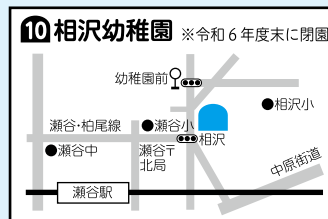

## 預かり保育幼稚園

施設の概要・必要な手続きは  
6ページをご覧ください。

認…認定こども園(教育利用)

★…横浜市預かり保育事業実施

三ツ境駅徒歩20分

神奈中バス「原店」徒歩1分

三ツ境駅徒歩15分

いずみ野駅徒歩10～15分  
神奈中バス「和泉台」徒歩5分

神奈中バス「下瀬谷中学校前」徒歩3分

三ツ境駅徒歩5分

瀬谷駅徒歩10分

瀬谷駅徒歩7分

神奈中バス「阿久和」、相鉄バス「善部第二」徒歩5分  
相鉄バス「隼人中学・高校」徒歩1分

瀬谷駅徒歩12分  
神奈中バス「幼稚園前」すぐ

瀬谷駅徒歩15分  
相鉄バス「境橋」徒歩3分

相鉄バス「南台Aハイツ」徒歩1分

三ツ境駅徒歩10分

## 小規模保育事業

施設の概要・必要な手続きは  
4ページをご覧ください。

神奈中バス「谷戸阿久和」徒歩2分

瀬谷駅徒歩2分

神奈中バス「宮の腰」徒歩2分

三ツ境駅徒歩2分

瀬谷駅徒歩6分

瀬谷駅徒歩6分