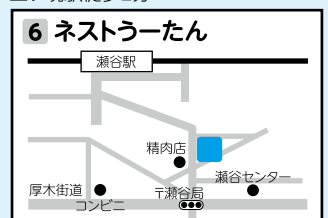

## 小規模保育事業

施設の概要・必要な手続きは  
4ページをご覧ください。

神奈中バス「谷戸阿久和」徒歩2分

瀬谷駅徒歩2分

神奈中バス「宮の腰」徒歩2分

三ツ境駅徒歩2分

瀬谷駅徒歩6分

瀬谷駅徒歩6分