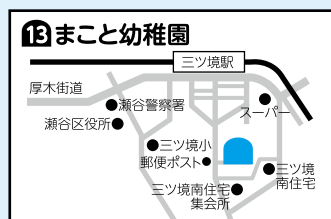

## 預かり保育幼稚園

施設の概要・必要な手続きは  
6ページをご覧ください。

認…認定こども園(教育利用)

★…横浜市預かり保育事業実施

三ツ境駅徒歩20分

神奈中バス「原店」徒歩1分

三ツ境駅徒歩15分

いずみ野駅徒歩10～15分  
神奈中バス「和泉台」徒歩5分

神奈中バス「下瀬谷中学校前」徒歩3分

三ツ境駅徒歩5分

瀬谷駅徒歩10分

瀬谷駅徒歩7分

神奈中バス「阿久和」、相鉄バス「善部第二」徒歩5分  
相鉄バス「隼人中学・高校」徒歩1分

瀬谷駅徒歩12分  
神奈中バス「幼稚園前」すぐ

瀬谷駅徒歩15分  
相鉄バス「境橋」徒歩3分

相鉄バス「南台Aハイツ」徒歩1分

三ツ境駅徒歩10分

## 小規模保育事業

施設の概要・必要な手続きは  
4ページをご覧ください。

神奈中バス「谷戸阿久和」徒歩2分

瀬谷駅徒歩2分

神奈中バス「宮の腰」徒歩2分

三ツ境駅徒歩2分

瀬谷駅徒歩6分

瀬谷駅徒歩6分