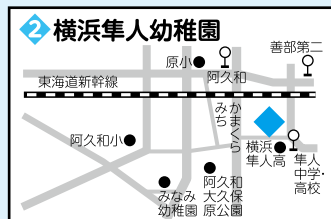

神奈中バス「下瀬谷中学校前」徒歩3分

三ツ境駅徒歩5分

瀬谷駅徒歩10分

瀬谷駅徒歩7分

神奈中バス「阿久和」、相鉄バス「善部第二」徒歩5分  
相鉄バス「隼人中学・高校」徒歩1分

瀬谷駅徒歩12分  
神奈中バス「幼稚園前」すぐ

瀬谷駅徒歩15分  
相鉄バス「境橋」徒歩3分

相鉄バス「南台Aハイツ」徒歩1分

三ツ境駅徒歩10分

## 小規模保育事業

施設の概要・必要な手続きは  
4ページをご覧ください。

神奈中バス「谷戸阿久和」徒歩2分

瀬谷駅徒歩2分

神奈中バス「宮の腰」徒歩2分

三ツ境駅徒歩2分

瀬谷駅徒歩6分

瀬谷駅徒歩6分

## 私立幼稚園 2歳児受入推進事業

施設の概要・必要な手続きは  
7ページをご覧ください。

神奈中バス「下瀬谷中学校前」徒歩3分

神奈中バス「阿久和」、相鉄バス「善部第二」徒歩5分  
相鉄バス「隼人中学・高校」徒歩1分