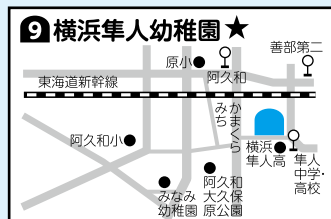

## 預かり保育幼稚園

施設の概要・必要な手続きは  
6ページをご覧ください。

認…認定こども園(教育利用)

★…横浜市預かり保育事業実施

三ツ境駅徒歩20分

神奈中バス「原店」徒歩1分

三ツ境駅徒歩15分

いずみ野駅徒歩10～15分  
神奈中バス「和泉台」徒歩5分

神奈中バス「下瀬谷中学校前」徒歩3分

三ツ境駅徒歩5分

瀬谷駅徒歩10分

瀬谷駅徒歩7分

神奈中バス「阿久和」、相鉄バス「善部第二」徒歩5分  
相鉄バス「隼人中学・高校」徒歩1分

瀬谷駅徒歩12分  
神奈中バス「幼稚園前」すぐ

瀬谷駅徒歩15分  
相鉄バス「境橋」徒歩3分

相鉄バス「南台Aハイツ」徒歩1分

三ツ境駅徒歩10分

## 小規模保育事業

施設の概要・必要な手続きは  
4ページをご覧ください。

神奈中バス「谷戸阿久和」徒歩2分

瀬谷駅徒歩2分

神奈中バス「宮の腰」徒歩2分

三ツ境駅徒歩2分

瀬谷駅徒歩6分

瀬谷駅徒歩6分