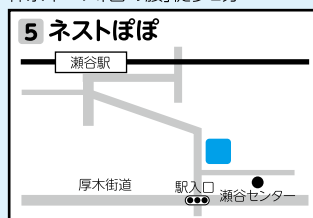

## 小規模保育事業

施設の概要・必要な手続きは  
4ページをご覧ください。

神奈中バス「谷戸阿久和」徒歩2分

瀬谷駅徒歩2分

神奈中バス「宮の腰」徒歩2分

三ツ境駅徒歩2分

瀬谷駅徒歩6分

瀬谷駅徒歩6分