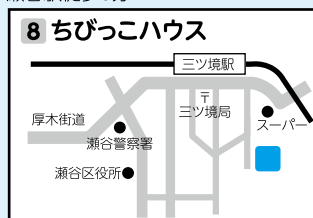

## 家庭的保育事業

施設の概要・必要な手続きは  
4ページをご覧ください。

相鉄バス「郵便局前」徒歩8分

瀬谷駅徒歩2分

三ツ境駅徒歩3分

瀬谷駅徒歩8分

認可保育所

 利用申込は区役所へ