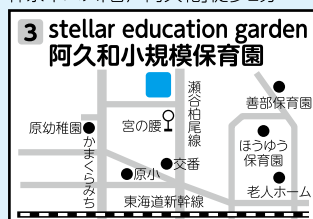

神奈中バス「下瀬谷中学校前」徒歩3分

三ツ境駅徒歩5分

瀬谷駅徒歩10分

瀬谷駅徒歩7分

神奈中バス「阿久和」、相鉄バス「善部第二」徒歩5分  
相鉄バス「隼人中学・高校」徒歩1分

瀬谷駅徒歩12分  
神奈中バス「幼稚園前」すぐ

瀬谷駅徒歩15分  
相鉄バス「境橋」徒歩3分

相鉄バス「南台Aハイツ」徒歩1分

三ツ境駅徒歩10分

## 小規模保育事業

施設の概要・必要な手続きは  
4ページをご覧ください。

神奈中バス「谷戸阿久和」徒歩2分

瀬谷駅徒歩2分

神奈中バス「宮の腰」徒歩2分

三ツ境駅徒歩2分

瀬谷駅徒歩6分

瀬谷駅徒歩6分

## 私立幼稚園 2歳児受入推進事業

施設の概要・必要な手続きは  
7ページをご覧ください。

神奈中バス「下瀬谷中学校前」徒歩3分

神奈中バス「阿久和」、相鉄バス「善部第二」徒歩5分  
相鉄バス「隼人中学・高校」徒歩1分