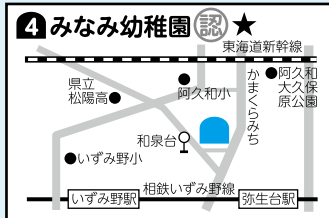

### 横浜市乳幼児一時預かり

施設の概要・必要な手続きは  
7ページをご覧ください。

三ツ境駅徒歩2分

瀬谷駅徒歩6分

## 預かり保育幼稚園

施設の概要・必要な手続きは  
6ページをご覧ください。

認…認定こども園(教育利用)

★…横浜市預かり保育事業実施

三ツ境駅徒歩20分

神奈中バス「原店」徒歩1分

三ツ境駅徒歩15分

いずみ野駅徒歩10～15分  
神奈中バス「和泉台」徒歩5分

神奈中バス「下瀬谷中学校前」徒歩3分

三ツ境駅徒歩5分

瀬谷駅徒歩10分

瀬谷駅徒歩7分

神奈中バス「阿久和」、相鉄バス「善部第二」徒歩5分  
相鉄バス「隼人中学・高校」徒歩1分

瀬谷駅徒歩12分  
神奈中バス「幼稚園前」すぐ

瀬谷駅徒歩15分  
相鉄バス「境橋」徒歩3分

相鉄バス「南台Aハイツ」徒歩1分