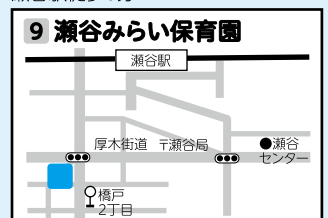

## 家庭的保育事業

施設の概要・必要な手続きは  
4ページをご覧ください。

相鉄バス「郵便局前」徒歩8分

瀬谷駅徒歩2分

三ツ境駅徒歩3分

瀬谷駅徒歩8分

認可保育所

 利用申込は区役所へ