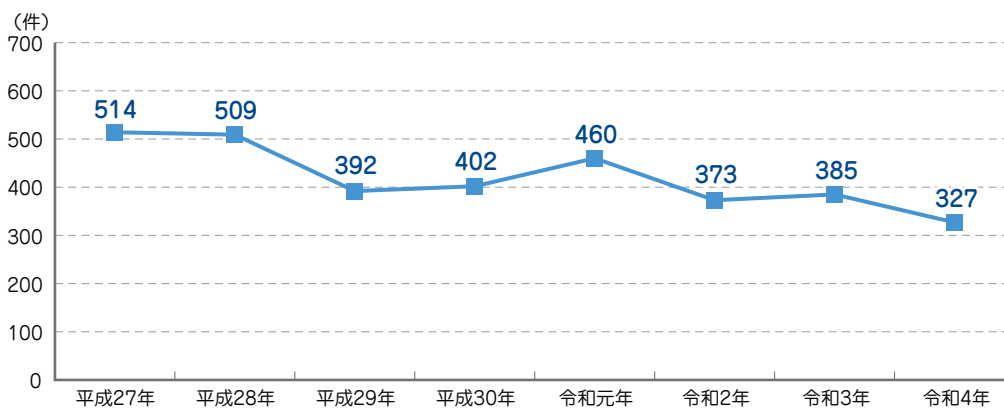

犯罪 >>> 犯罪

▶ 栄区の刑法犯発生状況

罪種別	凶悪犯 殺人強盗 など	粗暴犯 暴行傷害 など	窃 盗			知能犯 詐欺 など	風俗犯 わいせつ など	その他 器物損壊 など	合 計
			侵入盗 空き巣 など	非侵入盗 乗り物盗 など	小 計				
令和元年中	1	18	62	232	294	64	3	80	460
令和2年中	1	14	77	207	284	27	2	45	373
令和3年中	3	18	44	205	249	59	13	43	385
令和4年中	2	28	31	166	197	56	5	39	327

資料：栄警察署

▶ 栄区の刑法犯発生件数の推移

資料：栄警察署

▶ 栄区の特種詐欺の発生件数及び被害額の推移

	平成27年	平成28年	平成29年	平成30年	令和元年	令和2年	令和3年	令和4年
件数	27	25	55	34	79	28	44	54
被害額(約万円)	6,815	9,525	18,937	8,634	14,817	5,487	6,039	9,587

資料：栄警察署