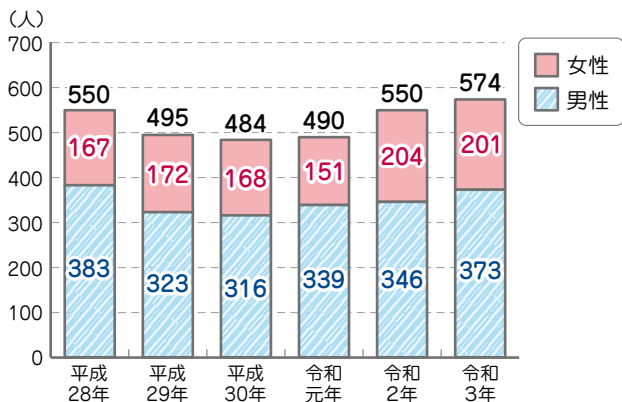

自殺 >>> 自殺

▶ 横浜市の自殺者数の推移

資料：人口動態統計

▶ 栄区の自殺者数の推移

資料：人口動態統計

▶ 年齢別自殺者数(令和3年)

資料：人口動態統計

▶ 自殺死亡率の推移

※自殺死亡率 人口10万人あたりの自殺者数の割合

資料：人口動態統計