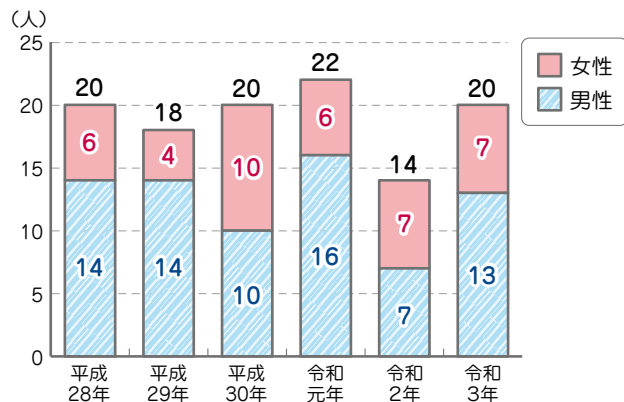

自殺 >>> 自殺

▶ 横浜市の自殺者数の推移

資料：人口動態統計

▶ 栄区の自殺者数の推移

資料：人口動態統計

▶ 年齢別自殺者数(令和3年)

資料：人口動態統計

▶ 自殺死亡率の推移

※自殺死亡率 人口10万人あたりの自殺者数の割合

資料：人口動態統計