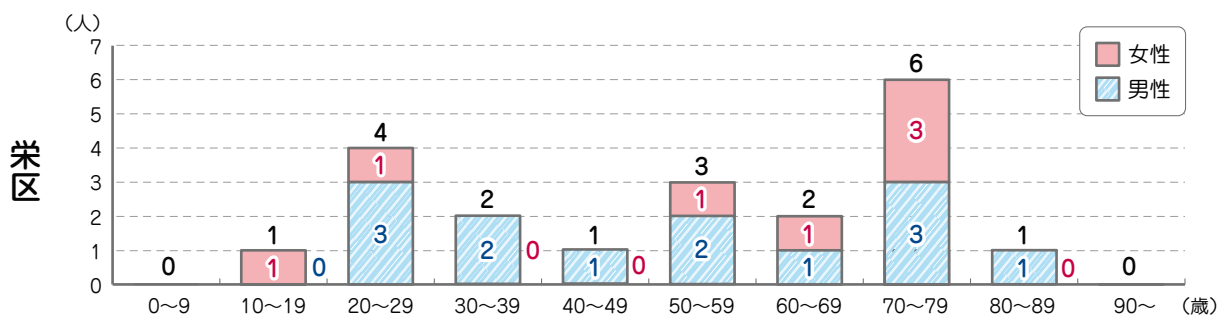

自殺 >>> 自殺

▶ 横浜市の自殺者数の推移

資料：人口動態統計

▶ 栄区の自殺者数の推移

資料：人口動態統計

▶ 年齢別自殺者数(令和3年)

資料：人口動態統計

▶ 自殺死亡率の推移

※自殺死亡率 人口10万人あたりの自殺者数の割合

資料：人口動態統計