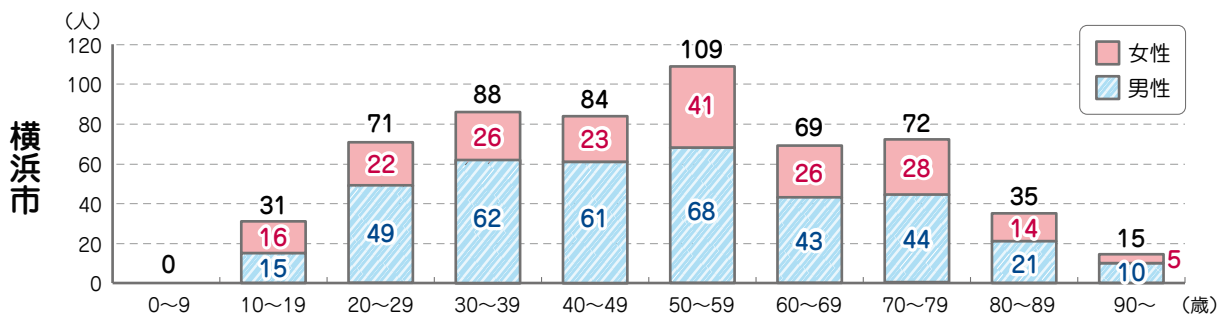

自殺 >>> 自殺

▶ 横浜市の自殺者数の推移

資料：人口動態統計

▶ 栄区の自殺者数の推移

資料：人口動態統計

▶ 年齢別自殺者数(令和3年)

資料：人口動態統計

▶ 自殺死亡率の推移

※自殺死亡率 人口10万人あたりの自殺者数の割合

資料：人口動態統計