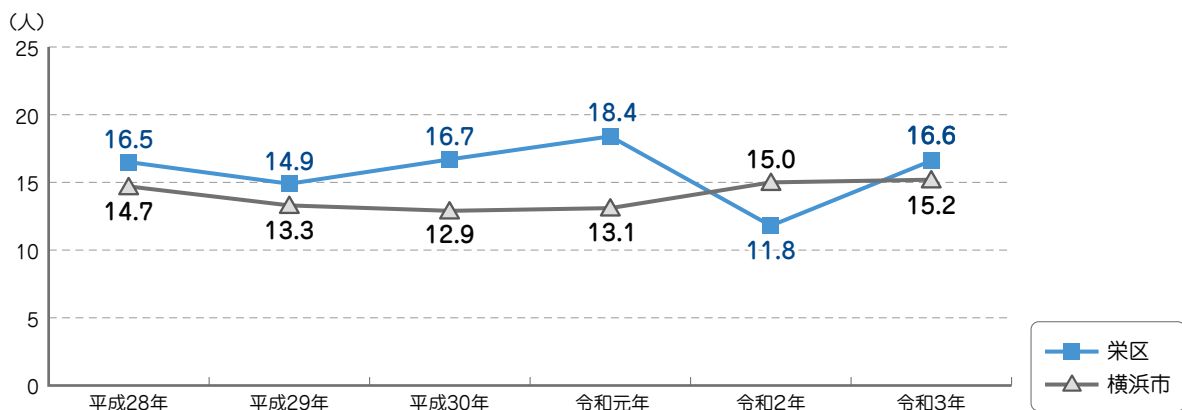

自殺 >>> 自殺

▶ 横浜市の自殺者数の推移

資料：人口動態統計

▶ 栄区の自殺者数の推移

資料：人口動態統計

▶ 年齢別自殺者数(令和3年)

資料：人口動態統計

▶ 自殺死亡率の推移

※自殺死亡率 人口10万人あたりの自殺者数の割合

資料：人口動態統計