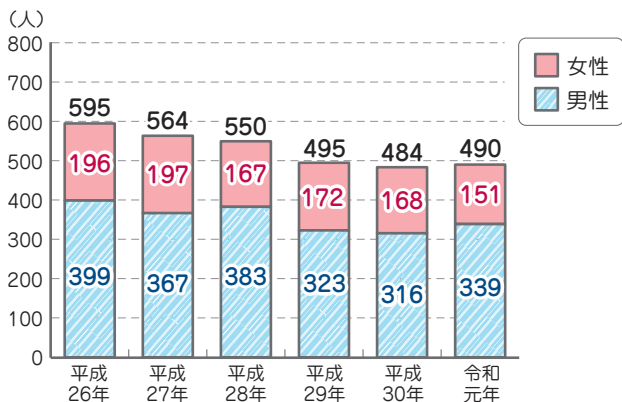

# 自殺 >>> 自殺

## ▶ 横浜市の自殺者数の推移

資料：人口動態統計

## ▶ 栄区の自殺者数の推移

資料：人口動態統計