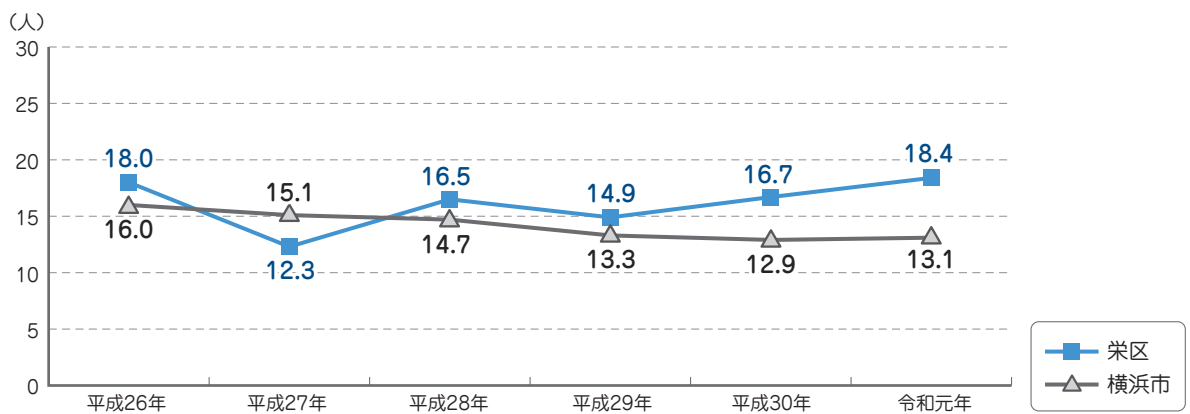

▶ 自殺死亡率の推移

※自殺死亡率 人口10万人あたりの自殺者数の割合

資料：人口動態統計