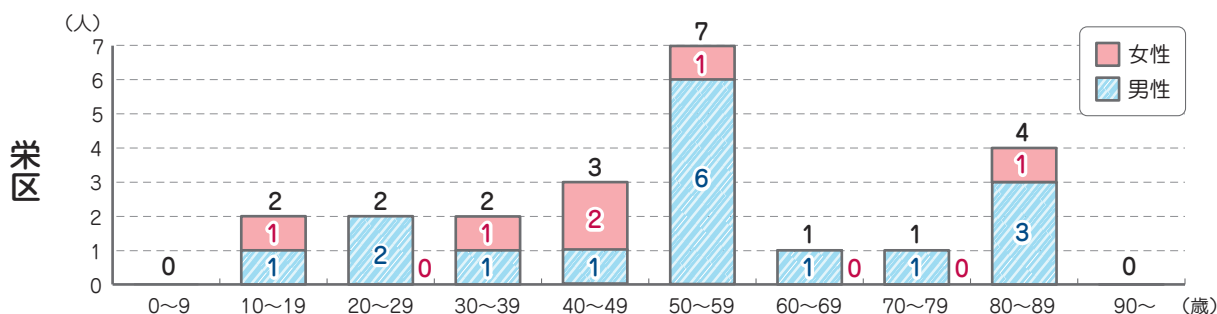

## ▶ 横浜市の自殺者数の推移

資料：人口動態統計

## ▶ 栄区の自殺者数の推移

資料：人口動態統計

## ▶ 年齢別自殺者数(令和元年)

資料：人口動態統計