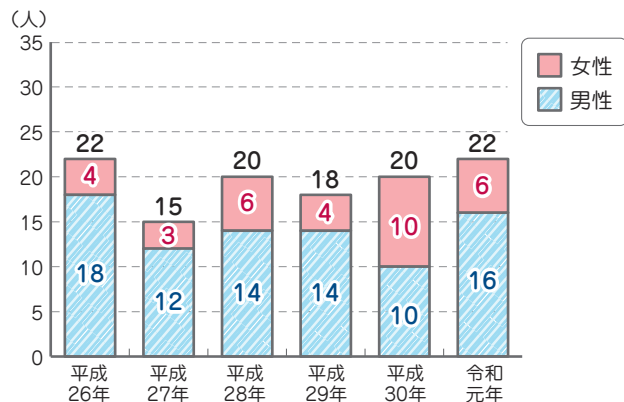

# 自殺 >>> 自殺

## ▶ 横浜市の自殺者数の推移

資料：人口動態統計

## ▶ 栄区の自殺者数の推移

資料：人口動態統計