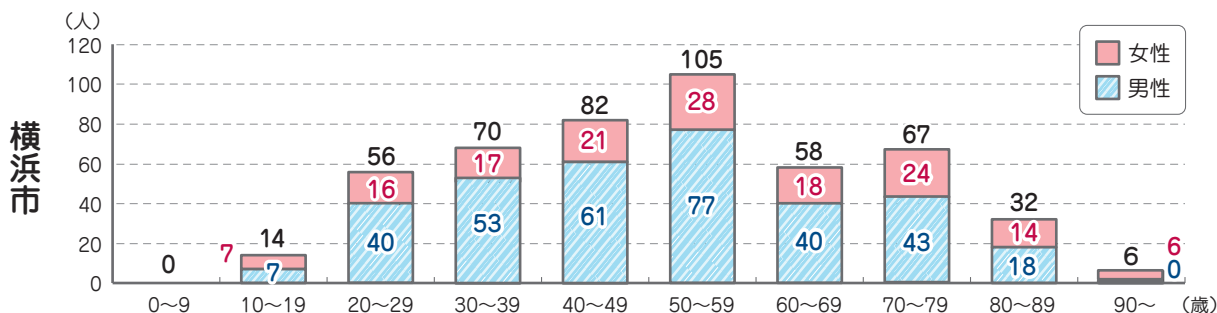

## ▶ 横浜市の自殺者数の推移

資料：人口動態統計

## ▶ 栄区の自殺者数の推移

資料：人口動態統計

## ▶ 年齢別自殺者数(令和元年)

資料：人口動態統計