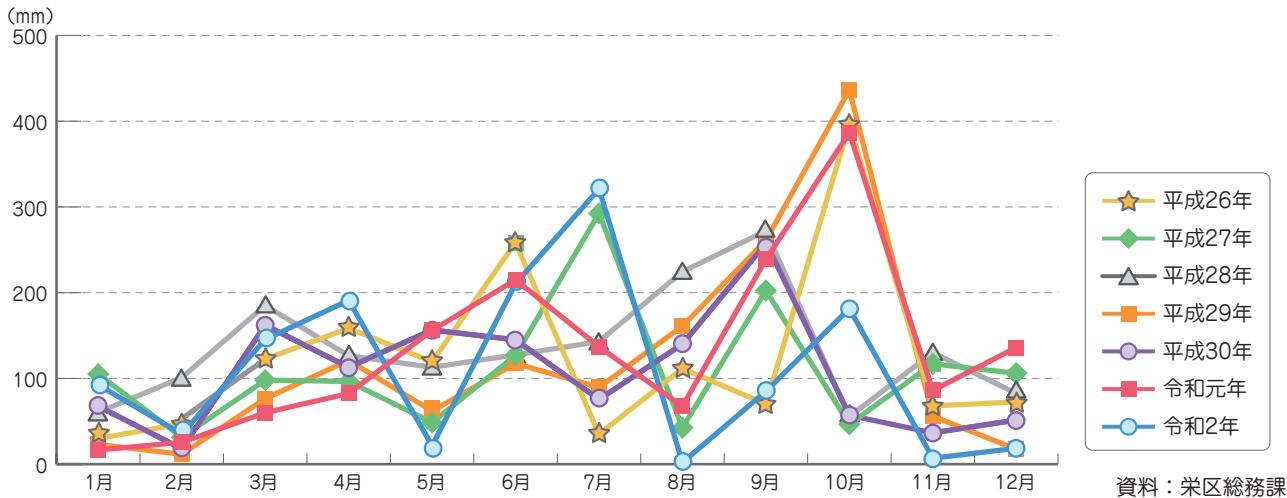

災害 >>> 災害

▶ 栄区の月別降雨量の推移

▶ 栄区の花災発生状況

(各年1月～12月)

	平成26年	平成27年	平成28年	平成29年	平成30年	令和元年	令和2年
火災発生件数							
建物	16	12	7	17	8	8	5
車両	1	1	2	0	1	1	0
雑草	2	2					
その他	3	4	7	4	8	4	7
計	22	19	16	21	17	13	12
焼損床面積 (㎡)	238	25	484	235	36	55	132
人的被害 (人)							
死者	1	0	0	1	1	1	0
負傷者	5	2	5	5	5	0	1
計	6	2	5	6	6	1	1

※ 平成28年から「雑草」火災という分類はなくなり、「その他」火災の中に含まれています。

資料：栄消防署

▶ 栄区の消防団員数の推移