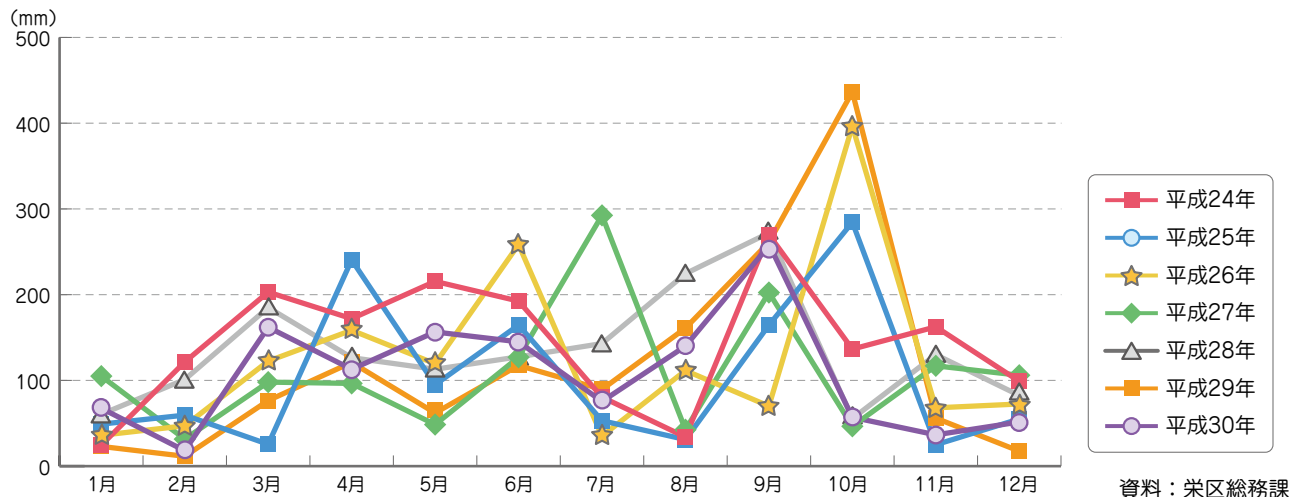

# 災害 >>> 災害

## ▶ 栄区の月別降雨量の推移

## ▶ 栄区の花災発生状況

(各年1月～12月)

	平成24年	平成25年	平成26年	平成27年	平成28年	平成29年	平成30年
<b>火災発生件数</b>							
建物	9	18	16	12	7	17	8
車両	1	3	1	1	2	0	1
雑草	8	5	2	2			
その他	3	13	3	4	7	4	8
計	21	39	22	19	16	21	17
<b>焼損床面積(㎡)</b>	10	326	238	25	484	235	36
<b>人的被害(人)</b>							
死者	0	3	1	0	0	1	1
負傷者	4	8	5	2	5	5	5
計	4	11	6	2	5	6	6