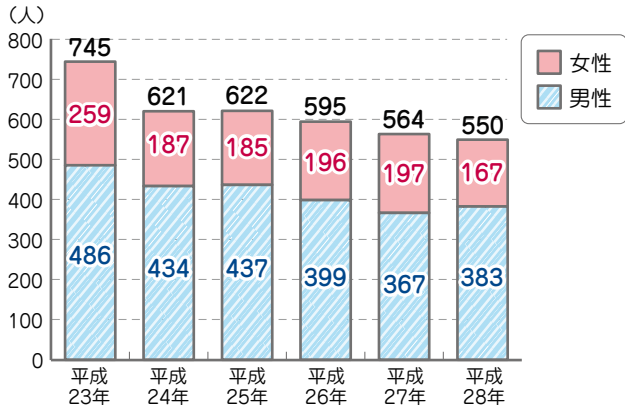

# 自殺 >>> 自殺

## ▶ 横浜市の自殺者数の推移

資料：人口動態統計

## ▶ 栄区の自殺者数の推移

資料：人口動態統計