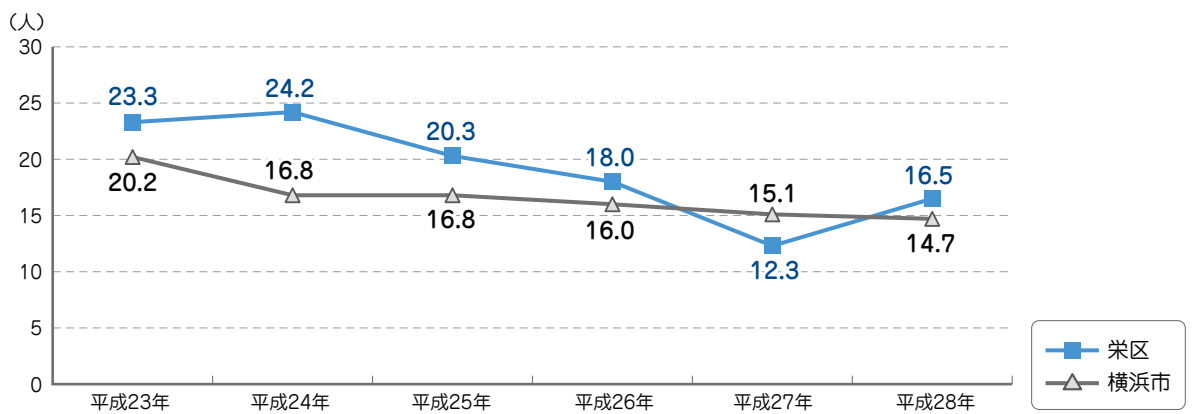

▶ 自殺死亡率の推移

※自殺死亡率 人口10万人あたりの自殺者数の割合

資料：人口動態統計