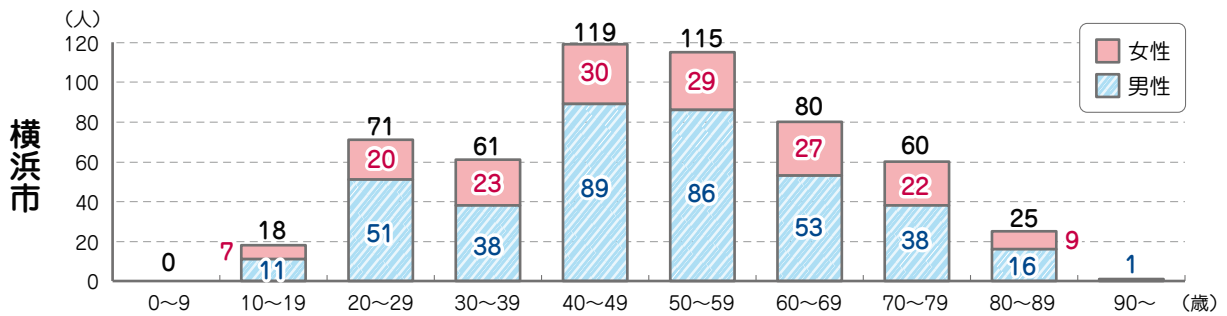

▶ 年齢別自殺者数(平成28年)

資料：人口動態統計