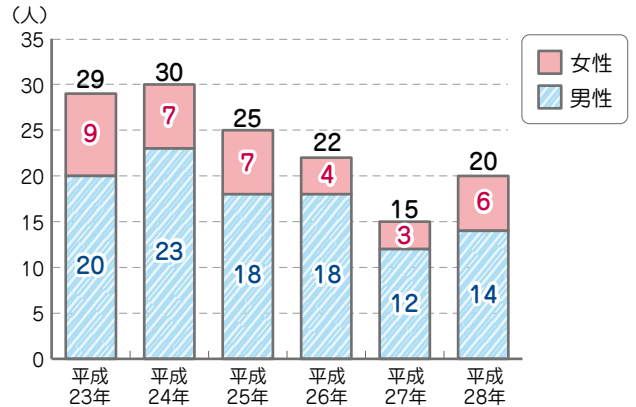

# 自殺 >>> 自殺

## ▶ 横浜市の自殺者数の推移

資料：人口動態統計

## ▶ 栄区の自殺者数の推移

資料：人口動態統計