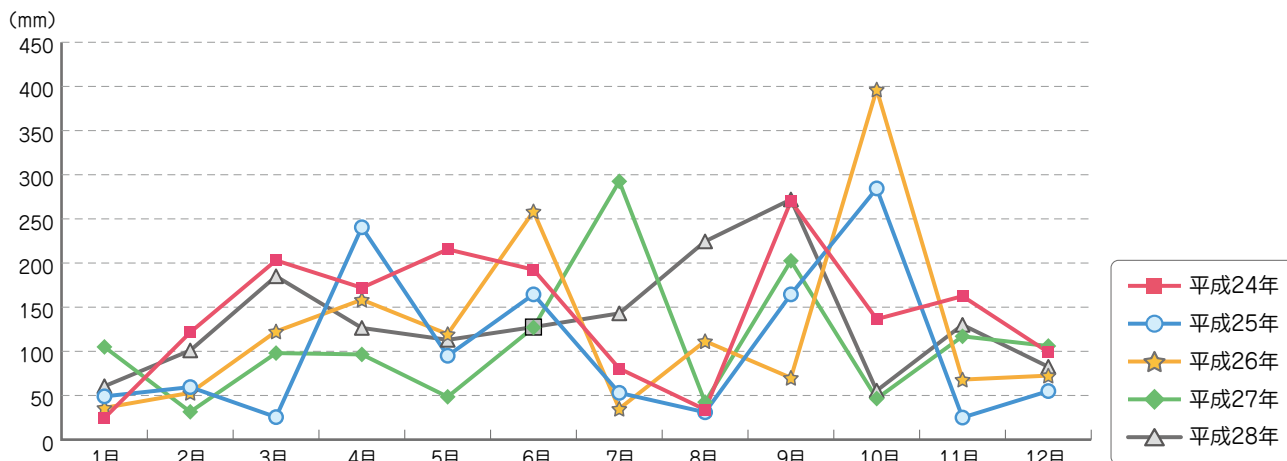

災害 >>> 災害

▶ 栄区の月別降雨量の推移

資料：栄区総務課

▶ 栄区の火災発生状況

(各年1月～12月)

	平成24年	平成25年	平成26年	平成27年	平成28年
火災発生件数					
建物	9	18	16	12	7
車両	1	3	1	1	2
雑草	8	5	2	2	—
その他	3	13	3	4	7
計	21	39	22	19	16
焼損床面積(㎡)	10	326	238	25	484
人的被害(人)					
死者	0	3	1	0	0
負傷者	4	8	5	2	5
計	4	11	6	2	5