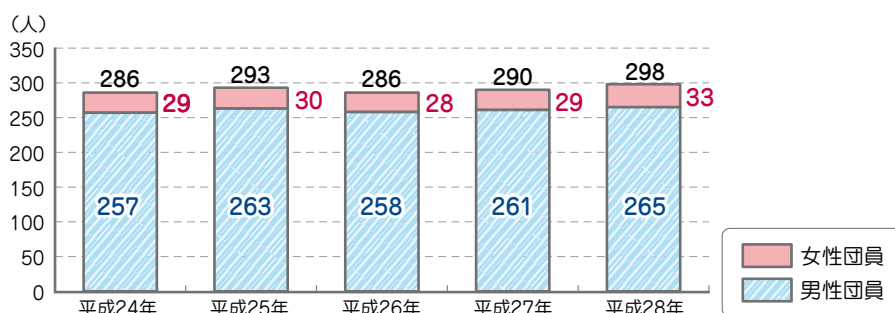

▶ 栄区の消防団員数の推移

資料：栄消防署