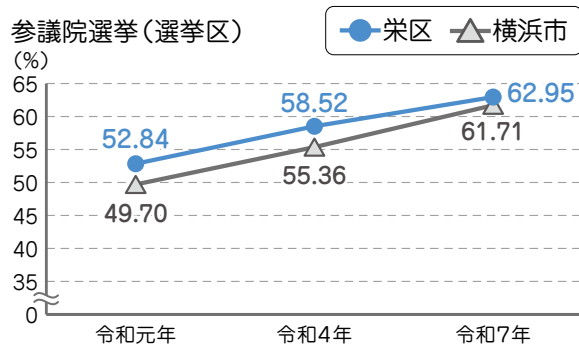

選挙 >>> 選挙

▶ 各選挙投票率

いずれの選挙についても横浜市全体の投票率を上回りました。

▶ 栄区の年齢別投票率

20代の投票率が最も低く、年齢が上がっていくにつれ投票率も高くなっています。(R7 横浜市長選挙)