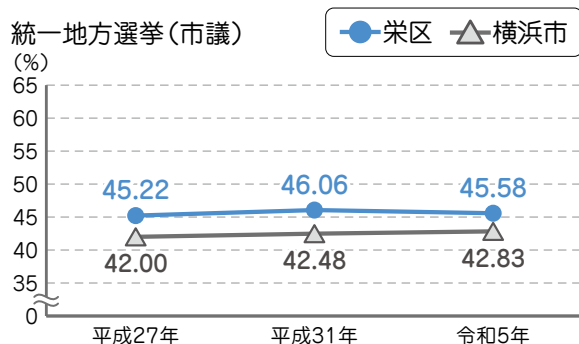

選挙 >>> 選挙

▶ 各選挙投票率

いずれの選挙についても横浜市全体の投票率を上回りました。

▶ 栄区の年齢別投票率

20代の投票率が最も低く、年齢が上がっていくにつれ投票率も高くなっています。(R7 横浜市長選挙)