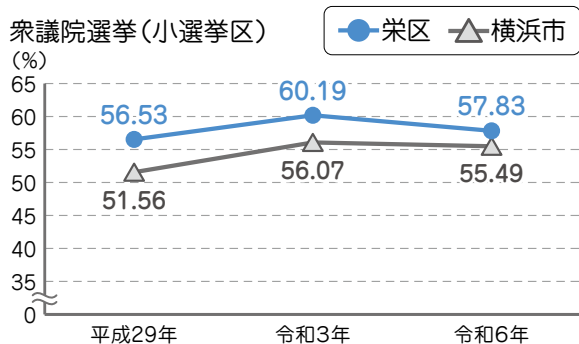

選挙 >>> 選挙

▶ 各選挙投票率

いずれの選挙についても横浜市全体の投票率を上回りました。

▶ 栄区の年齢別投票率

20代の投票率が最も低く、年齢が上がっていくにつれ投票率も高くなっています。(R7 横浜市長選挙)