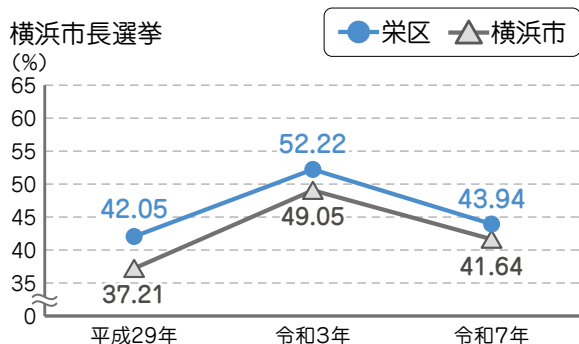

選挙 >>> 選挙

▶ 各選挙投票率

いずれの選挙についても横浜市全体の投票率を上回りました。

▶ 栄区の年齢別投票率

20代の投票率が最も低く、年齢が上がっていくにつれ投票率も高くなっています。(R7 横浜市長選挙)