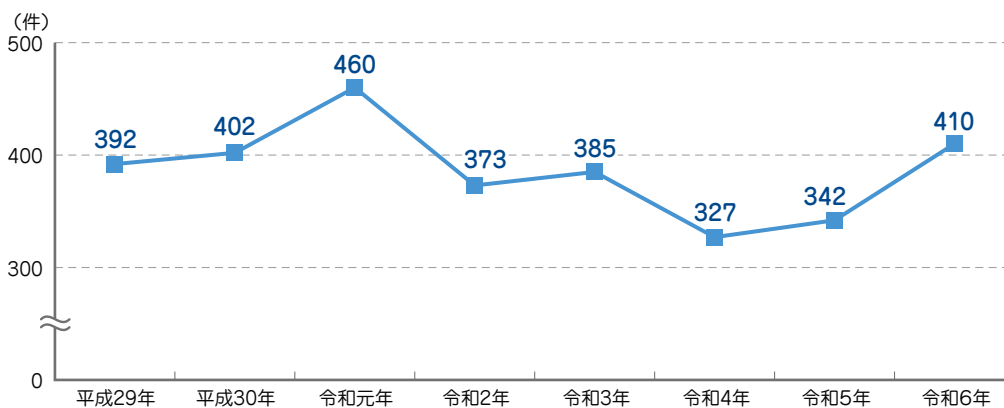

犯罪 >>> 犯罪

▶ 栄区の刑法犯発生状況

(件)

罪種別	凶悪犯 殺人強盗 など	粗暴犯 暴行傷害 など	窃 盗			知能犯 詐欺 など	風俗犯 わいせつ など	その他 器物損壊 など	合 計
			侵入盗 空き巣 など	非侵入盗 乗り物盗 など	小 計				
令和3年中	3	18	44	205	249	59	13	43	385
令和4年中	2	28	31	166	197	56	5	39	327
令和5年中	1	24	35	170	205	53	6	53	342
令和6年中	4	26	25	235	260	59	11	50	410

資料：栄警察署

▶ 栄区の刑法犯発生件数の推移

資料：栄警察署

▶ 栄区の特種詐欺の発生件数及び被害額の推移

	平成29年	平成30年	令和元年	令和2年	令和3年	令和4年	令和5年	令和6年
件数	55	34	79	28	44	54	50	57
被害額(約万円)	18,937	8,634	14,817	5,487	6,039	9,587	11,725	8,597

資料：栄警察署