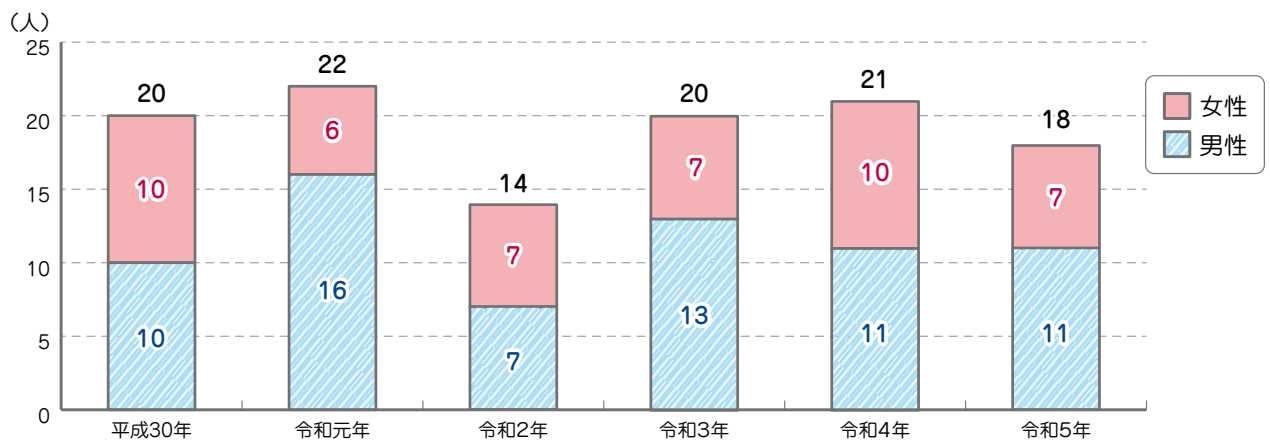

# 自殺 >>> 自殺

## ▶ 横浜市の自殺者数の推移

資料：人口動態統計

## ▶ 栄区の自殺者数の推移

資料：人口動態統計