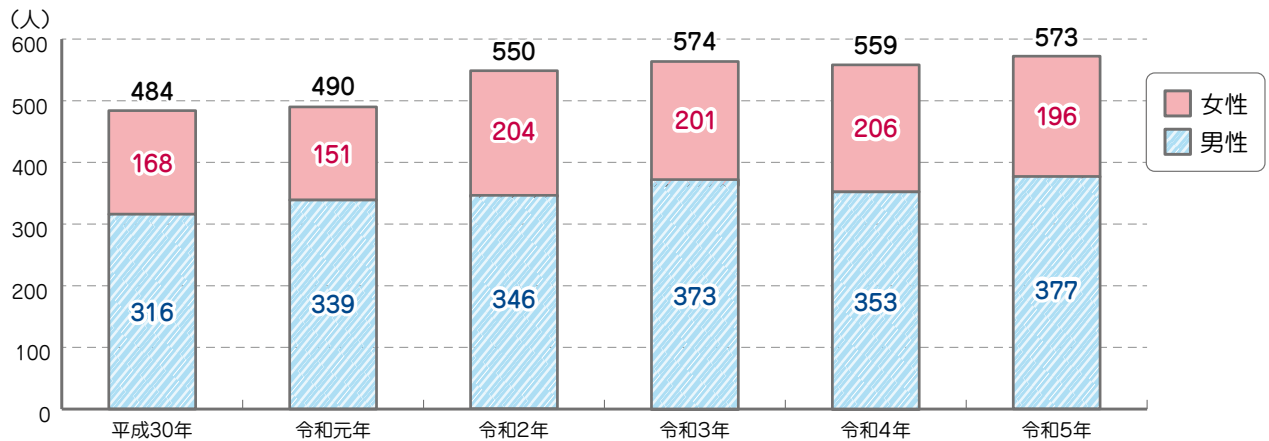

# 自殺 >>> 自殺

## ▶ 横浜市の自殺者数の推移

資料：人口動態統計

## ▶ 栄区の自殺者数の推移

資料：人口動態統計

## ▶ 自殺死亡率の推移

※自殺死亡率 人口10万人あたりの自殺者数の割合

資料：人口動態統計