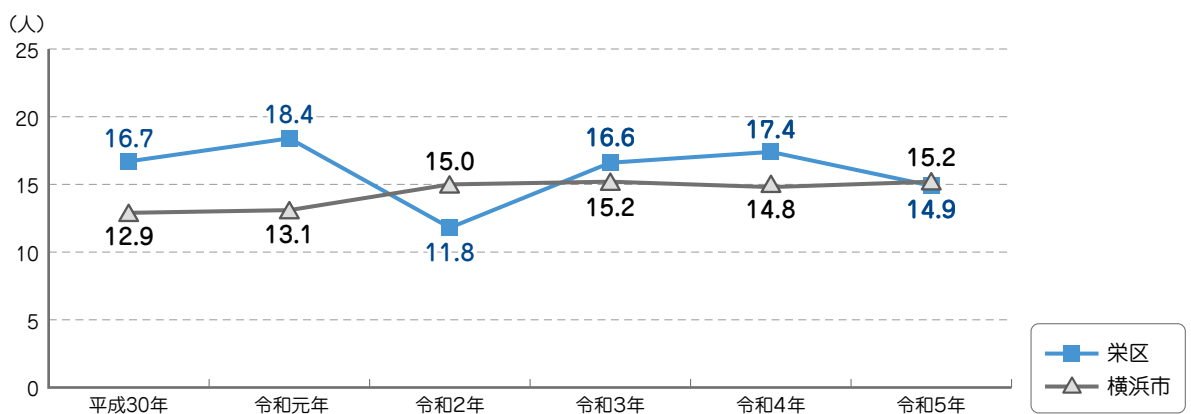

▶ 自殺死亡率の推移

※自殺死亡率 人口10万人あたりの自殺者数の割合

資料：人口動態統計