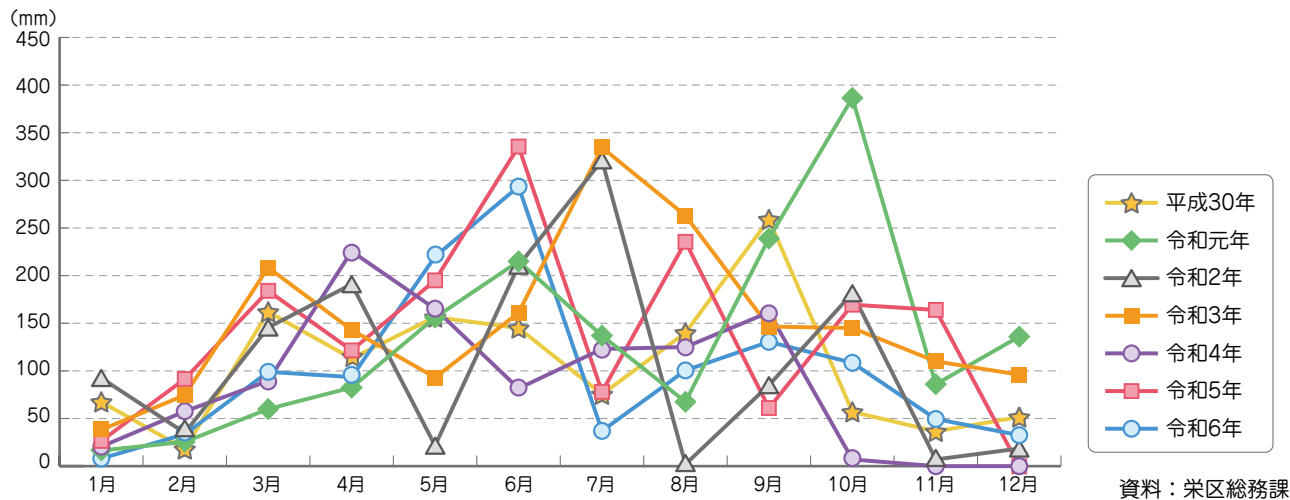

災害 >>> 災害

▶ 栄区の月別降雨量の推移

▶ 栄区の火災発生状況

(各年1月～12月)

| | 平成30年 | 令和元年 | 令和2年 | 令和3年 | 令和4年 | 令和5年 | 令和6年 |
|-----------|-------|------|------|------|------|------|------|
| 火災発生日数 | | | | | | | |
| 建物 | 8 | 8 | 5 | 15 | 14 | 13 | 13 |
| 車両 | 1 | 1 | 0 | 0 | 1 | 0 | 5 |
| その他 | 8 | 4 | 7 | 1 | 5 | 5 | 2 |
| 計 | 17 | 13 | 12 | 16 | 20 | 18 | 20 |
| 焼損床面積 (㎡) | 36 | 55 | 132 | 256 | 65 | 65 | 221 |
| 人的被害 (人) | | | | | | | |
| 死者 | 1 | 1 | 0 | 0 | 0 | 0 | 1 |
| 負傷者 | 5 | 0 | 1 | 7 | 3 | 6 | 6 |
| 計 | 6 | 1 | 1 | 7 | 3 | 6 | 7 |