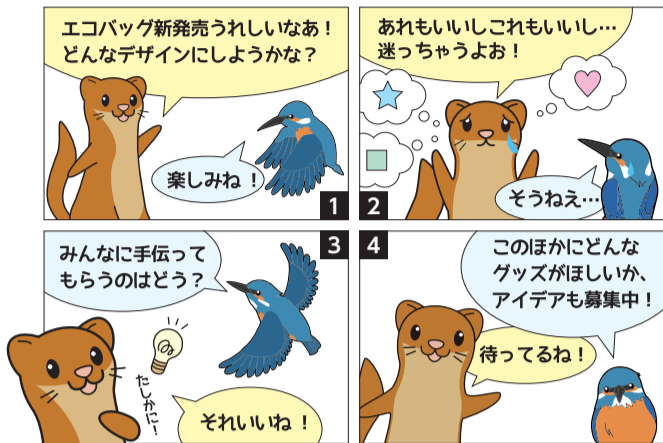

あなたの1票でデザインが決まる!?
エコバッグのデザイン、投票受付中!

今年には栄区制40周年、来年は横浜グリーンエキスポが開催されることを記念して、タッチーくんのエコバッグを発売します!でも、環境にやさしい取組としてどんなデザインにするか、タッチーくんはお悩み中…皆さんの投票と一緒に決めてみませんか?

投票方法

- •二次元コードからオンライン投票
  デザインはこちらから確認できます!
- •シール投票
  区役所本館1階
  SAKAESTA2階

☎ 広報相談係 894-8335 fax 894-9127

あなたの家は何点?
「よこはま防災e-パーク」で防災診断!

横浜市では、住宅火災による死者の約7割が65歳以上と、高齢者の被害が多くなっています。災害はいつ起こるかわかりません。「よこはま防災e-パーク」で、ご自宅の備えを見直してみませんか?