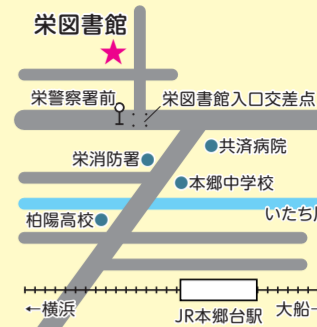

特集

さかえっ子のみんな 夏休みは 栄図書館に集まれ!

この夏、栄図書館で過ごすのはいかがでしょう。本がたくさんあって、親子でも楽しい!小学生も楽しい!それが栄図書館です。おや?とある親子と小学生が栄図書館に来たようです。今日はどのように過ごすのでしょうか…?

【特集に関する問合せ】栄図書館 ☎891-2801 📠891-2803 生涯学習支援係 ☎894-8395 📠894-3099

図書館の
利用方法▶

栄図書館の基本情報

開館時間 (火)~(金) 9時30分~19時
(土)(日)(祝)(月) 9時30分~17時
※8月21日(月)は施設点検日のため休館します。
場所 公田町634-9
アクセス ①JR本郷台駅徒歩13分
②江ノ電/神奈中バス停
「栄警察署前」下車 徒歩2分

蔵書数は約11万冊!

親子で過ごす

今日は娘と図書館へ!
娘はまだ3歳だけど、親子で一緒に楽しめるかな…?
図書館カードは0歳から作れ、1人10冊借りることができます。カードがあれば、電子書籍を読むこともできます!