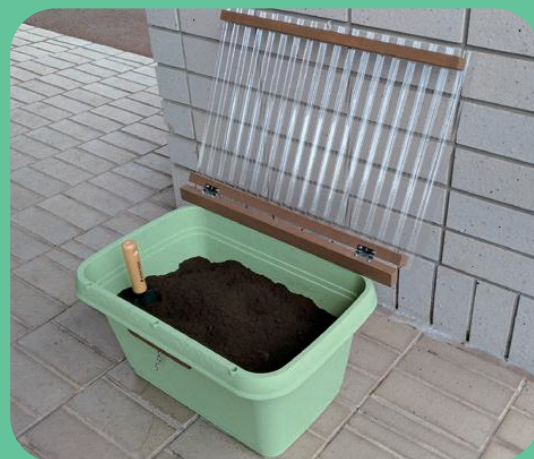

ミニ・キエー口とは…

土の中のバクテリアを利用し、生ごみを消滅させる生ごみ処理容器です。

- ・用意するのは黒土だけ
- ・食用油、カレー等、投入物の制限はほぼありません
- ・土に埋めるため、臭いしません
- ・分解後の土を堆肥として使えます

▲マンションのバルコナでも使いやすいミニ・キエー口

サイズ 58cm×39cm×33cm／約27L

販売箇所 横浜市栄区内3か所 あらかじめお問い合わせの上、在庫をご確認ください。