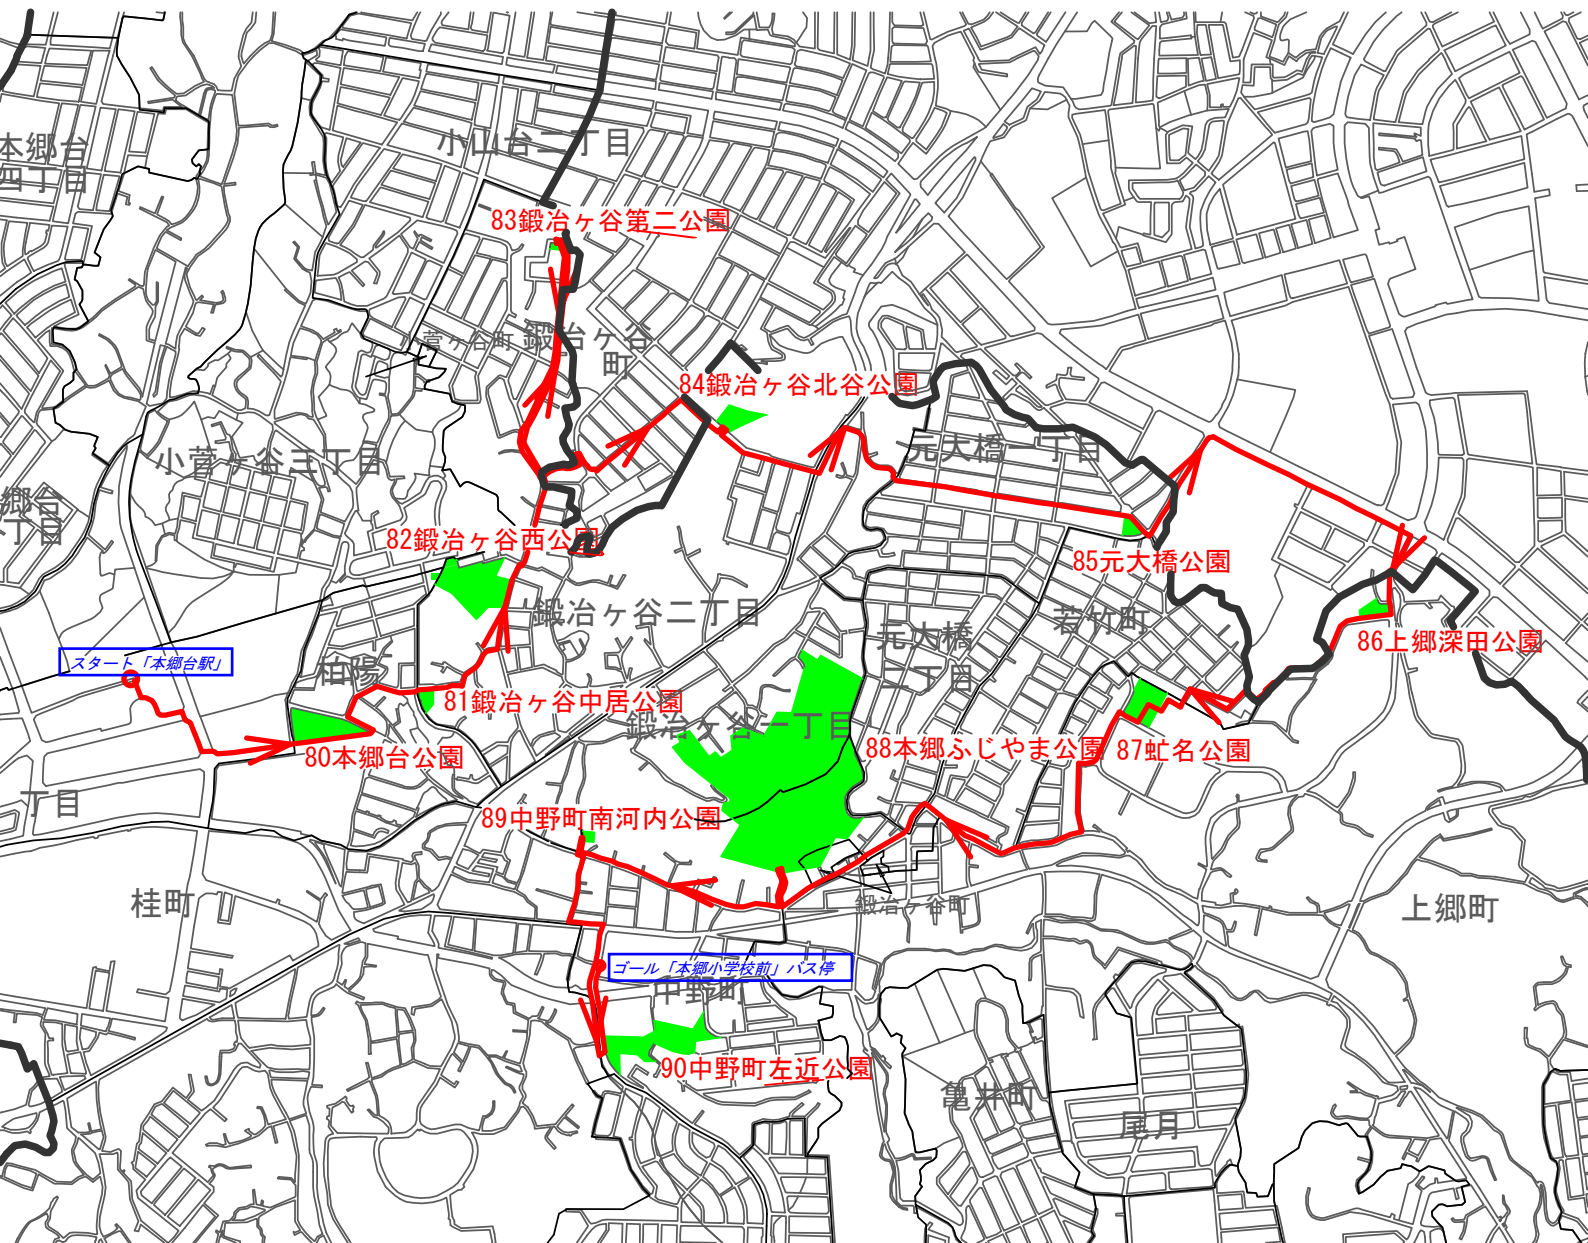

89 中野町南河内公園

↓ 500m 徒歩7分

90 中野町左近公園

↓ 170m 徒歩2分

神奈中バス停「本郷小学校前」到着

公園愛護会キャラクター
あいごぼん

令和7年7月
横浜市栄土木事務所

本郷第三地区