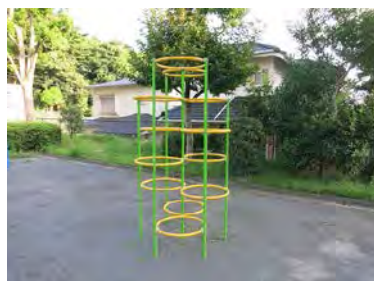

特 徴

静かな住宅地の中心部にあり、遊具と健康器具を中心とした小さな公園です。近隣住宅の中庭のような公園で大切にされています。

公園愛護会定例活動日 不定期、随時

公園愛護会活動 会長を中心に、近隣の会員が1か月に20回程度は清掃や除草、中低木の手入れを実施していますので、いつもきれいな公園を維持しています。

平成22年6月 遊具の安全講習受講
令和3年度 横浜市公園愛護会個人表彰受賞