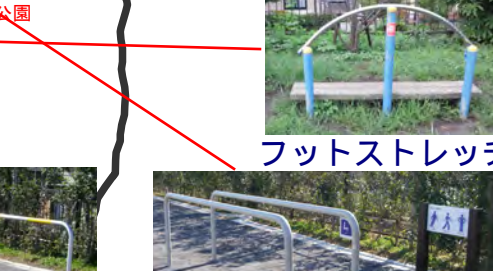

# 公園にある健康器具

栄土木事務所が管理している公園・緑地

- 地区・近隣・街区公園 (栄土木所管)  
地区公園1・近隣公園9・街区公園104 (合計114公園)
- 都市緑地 (栄土木所管)

健康遊具の種類と数量

背伸ばしベンチ (チェア)	46
懸垂 (ペア含む)	19
腹筋ベンチ	15
ぶらさがり	13
腰回転 (ひねり)	10
健康歩道・足つぼ	5
その他	16
合計	124

令和7年度現在

健康器具のある公園 51公園

健康ボード

ツイスト(腰ひねり)

腹筋ベンチ

パラレルハンガー

ぶらさがり

足つぼ

平均台

平行棒