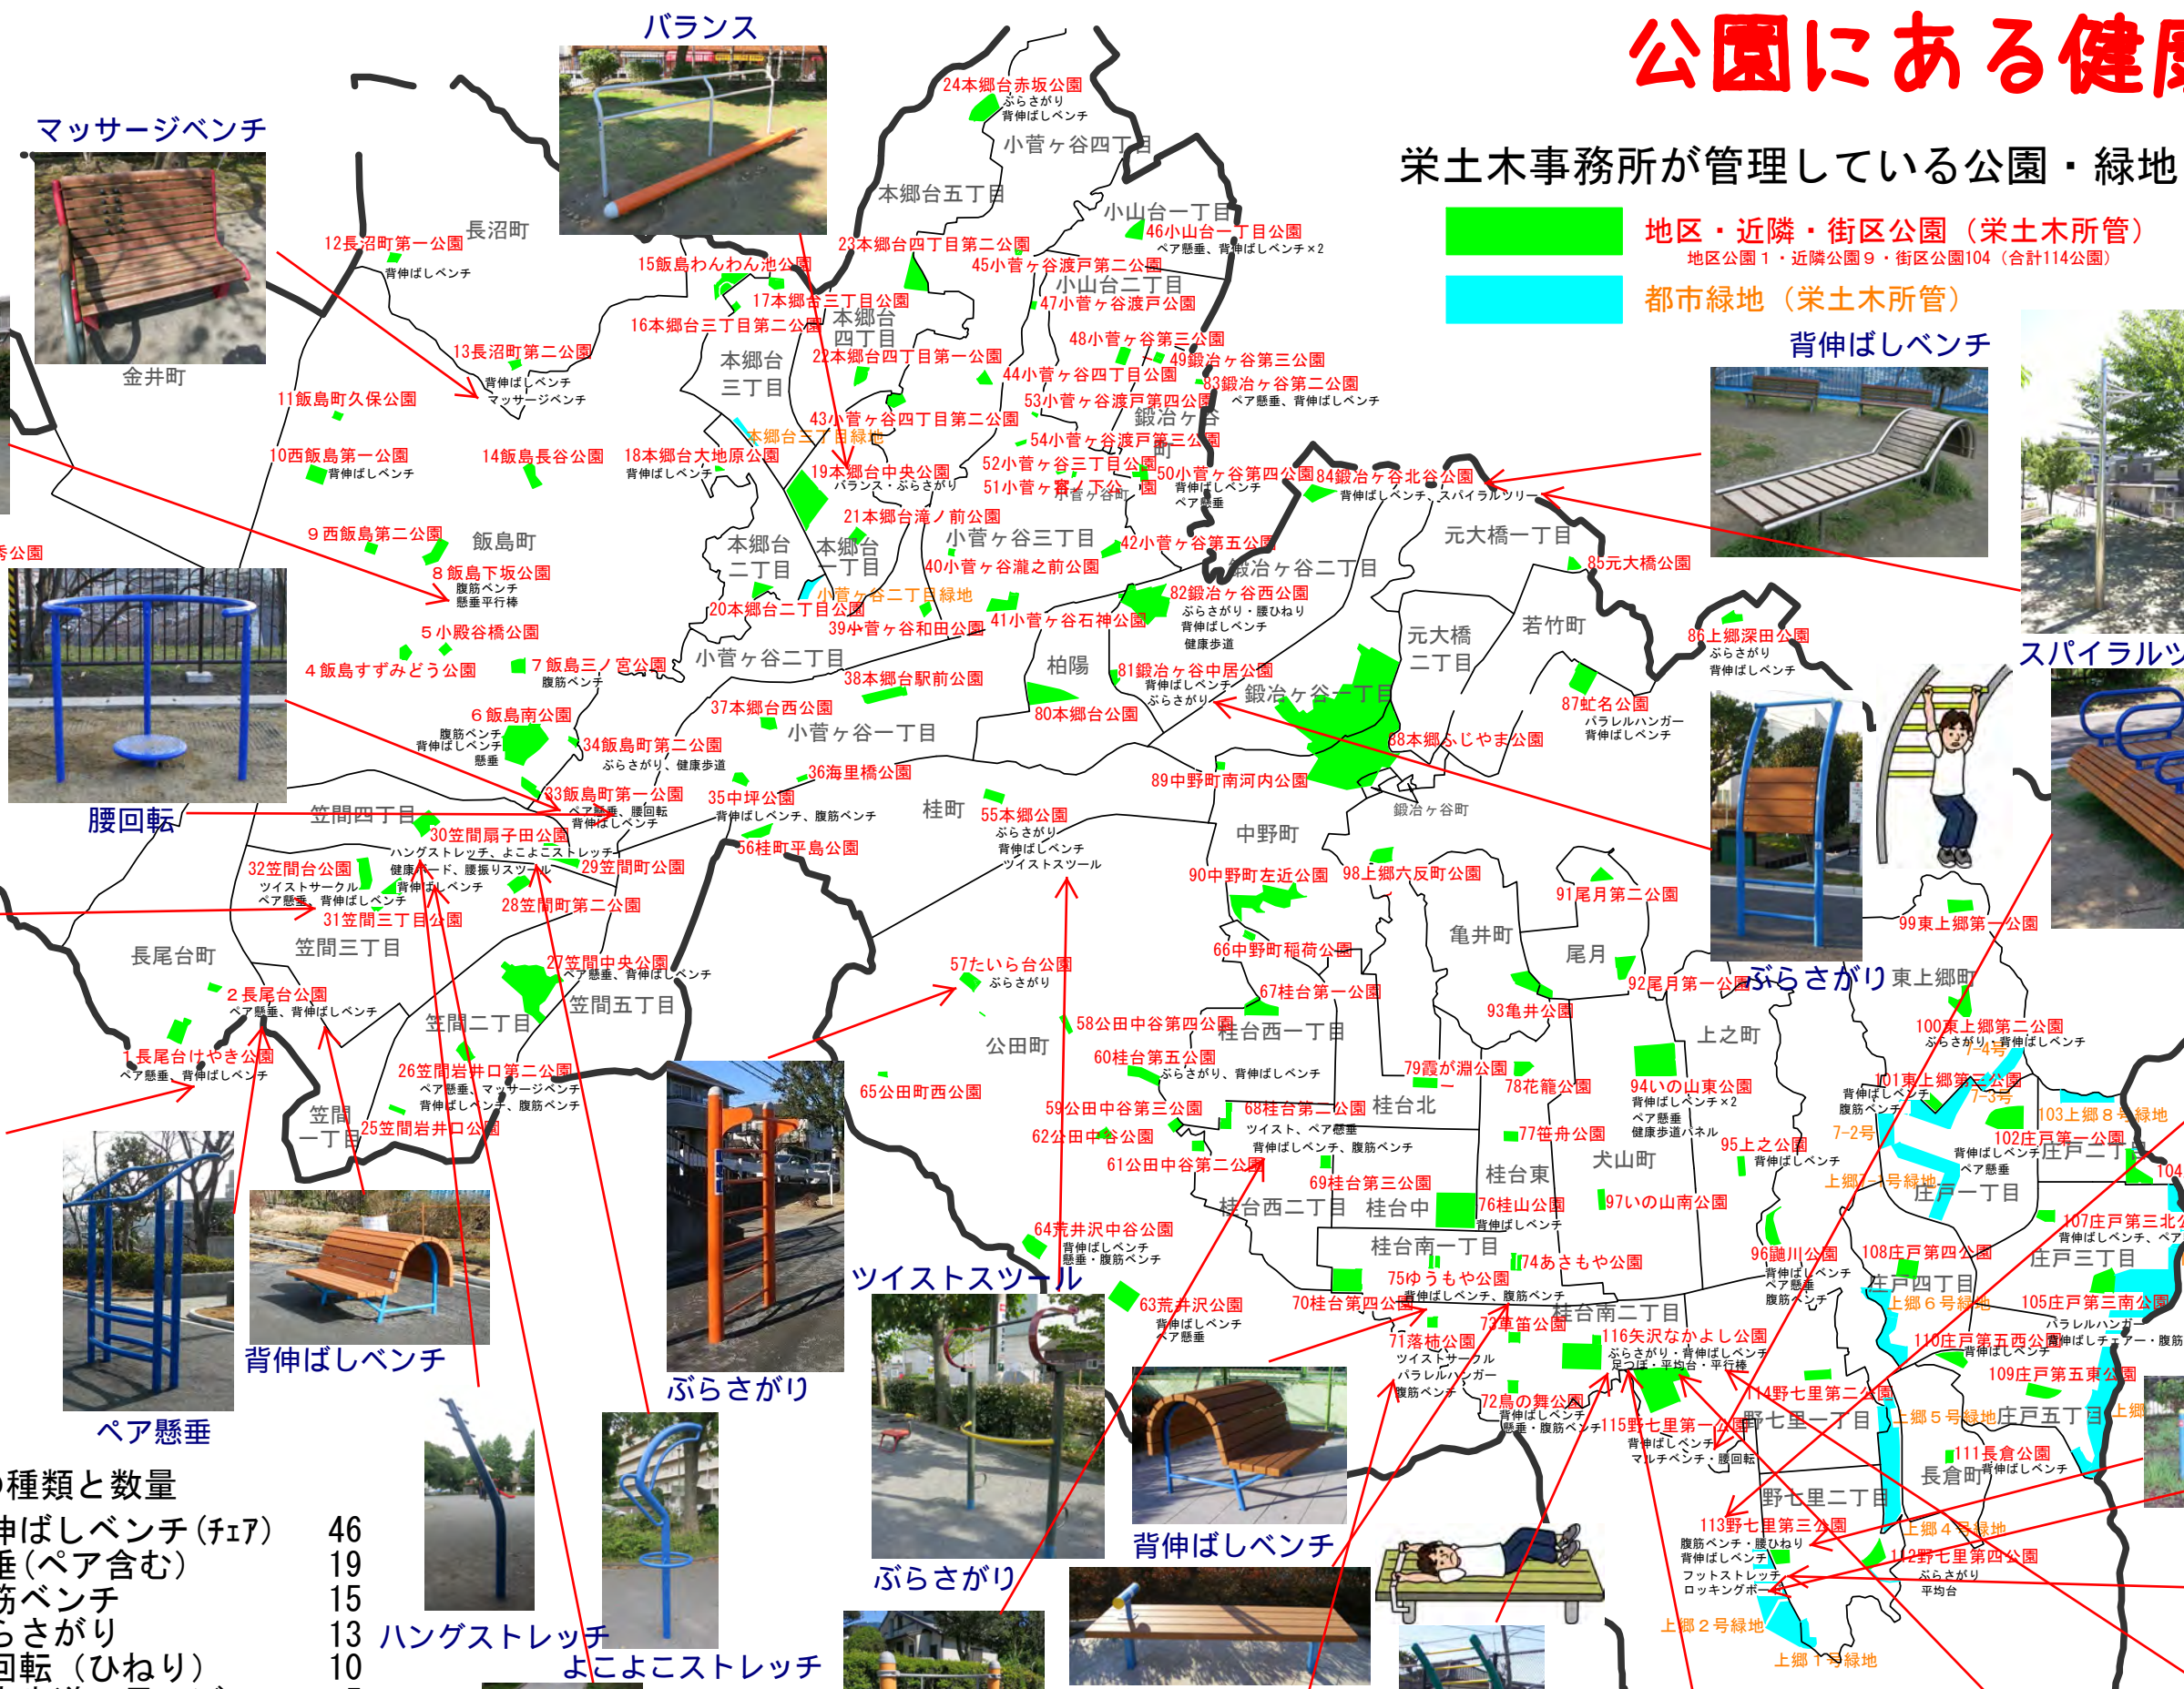

# 公園にある健康器具

栄土木事務所が管理している公園・緑地

- 地区・近隣・街区公園 (栄土木所管)  
地区公園1・近隣公園9・街区公園104 (合計114公園)
- 都市緑地 (栄土木所管)

健康遊具の種類と数量

背伸ばしベンチ (チェア)	46
懸垂 (ペア含む)	19
腹筋ベンチ	15
ぶらさがり	13
腰回転 (ひねり)	10
健康歩道・足つぼ	5
その他	16
合計	124

令和7年度現在

健康器具のある公園 51公園

健康ボード

ツイスト(腰ひねり)

腹筋ベンチ

パラレルハンガー

ぶらさがり

足つぼ

平均台

平行棒