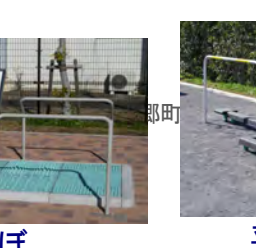

# 公園にある健康器具

栄土木事務所が管理している公園・緑地

- 地区・近隣・街区公園 (栄土木所管)  
地区公園1・近隣公園9・街区公園104 (合計114公園)
- 都市緑地 (栄土木所管)

健康遊具の種類と数量

背伸ばしベンチ (チェア)	46
懸垂 (ペア含む)	19
腹筋ベンチ	15
ぶらさがり	13
腰回転 (ひねり)	10
健康歩道・足つぼ	5
その他	16
合計	124

令和7年度現在

健康器具のある公園 51公園

健康ボード

ツイスト(腰ひねり)

腹筋ベンチ

パラレルハンガー

ぶらさがり

足つぼ

平均台

平行棒