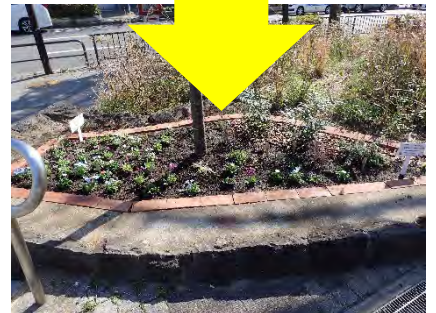

## 「花壇の手入れ講座」

栄土木事務所

本郷台駅前公園愛護会の皆さんは、公園内の花壇において、造園会社の指導によるGREEN×EXPO 2027機運醸成事業の「花壇の手入れ講座」を受講しました。

手入れされていなかった植栽帯を事前に造園会社が土壌改良を行い、宿根草を花壇の奥に植え、準備をしました。

当日は植え方のコツを教わりながら、愛護会の皆さんと造園会社と一緒に一年草を植えて素敵な花壇が完成しました。