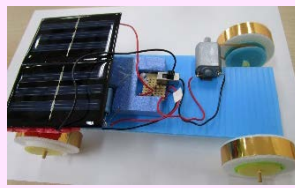

活動の様子や作品などです。さかえ区民活動センターの「まちの名人・達人紹介コーナー」でご覧になれます。

- ☆栄区華道協会「生け花」・・・栄区文化協会に所属し、本郷台駅の常設華席の展示や、イベントの依頼で檀上花を担当します。
- ☆鳳友会「書道」・・・漢字・仮名の作品を、毎年書展などで披露しています。看板や賞状書きなどの相談にも応じます。
- ☆さかえ de つながるアート「アート」・・・アート、草木染のワークショップやアートイベント運営、アーティストとのコーディネートなどを行います。
- ☆ふるさと保存会「かぐら踊り」・・・明治時代からの地域の芸で、無病息災、子孫繁栄を願い、明るい物語を元に踊ります。
- ☆げんきサロン「絵手紙」・・・はがきや巻紙に自分しか書けない絵手紙を書いてみませんか。絵心なくても丁寧に指導。気持ちは伝わります。
- ☆錬石 順三「パソコン」・・・技術講習会の講師、メール設定、HP作成指導など、パソコン利用全般の支援を行います。
- ☆栄区おもしろ科学「おもちゃ・工作」・・・リサイクル品を利用して科学の視点でおもちゃ作りを行い、理科好きの子どもを育てます。

地域行事やイベントの際に、披露していただいていたideはどうですか！

★紹介希望やお問合せは、さかえ区民活動センターまでご連絡ください。