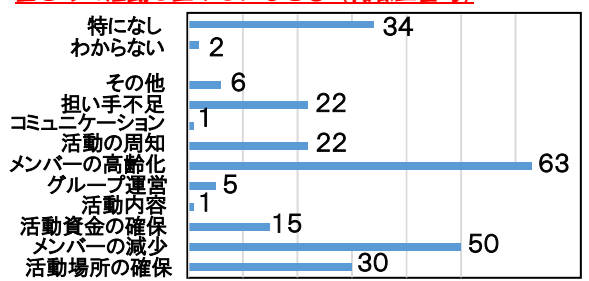

日ごろの活動で困っていること (複数回答可)