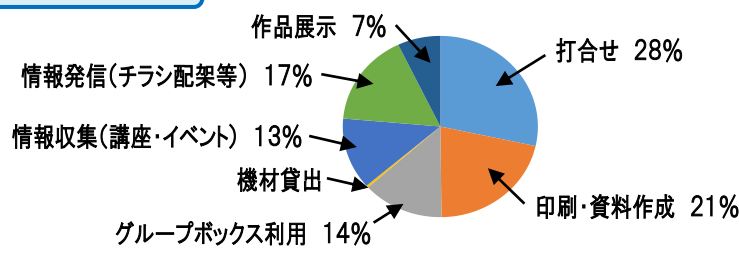

アンケート結果

センター利用目的 (複数回答可)