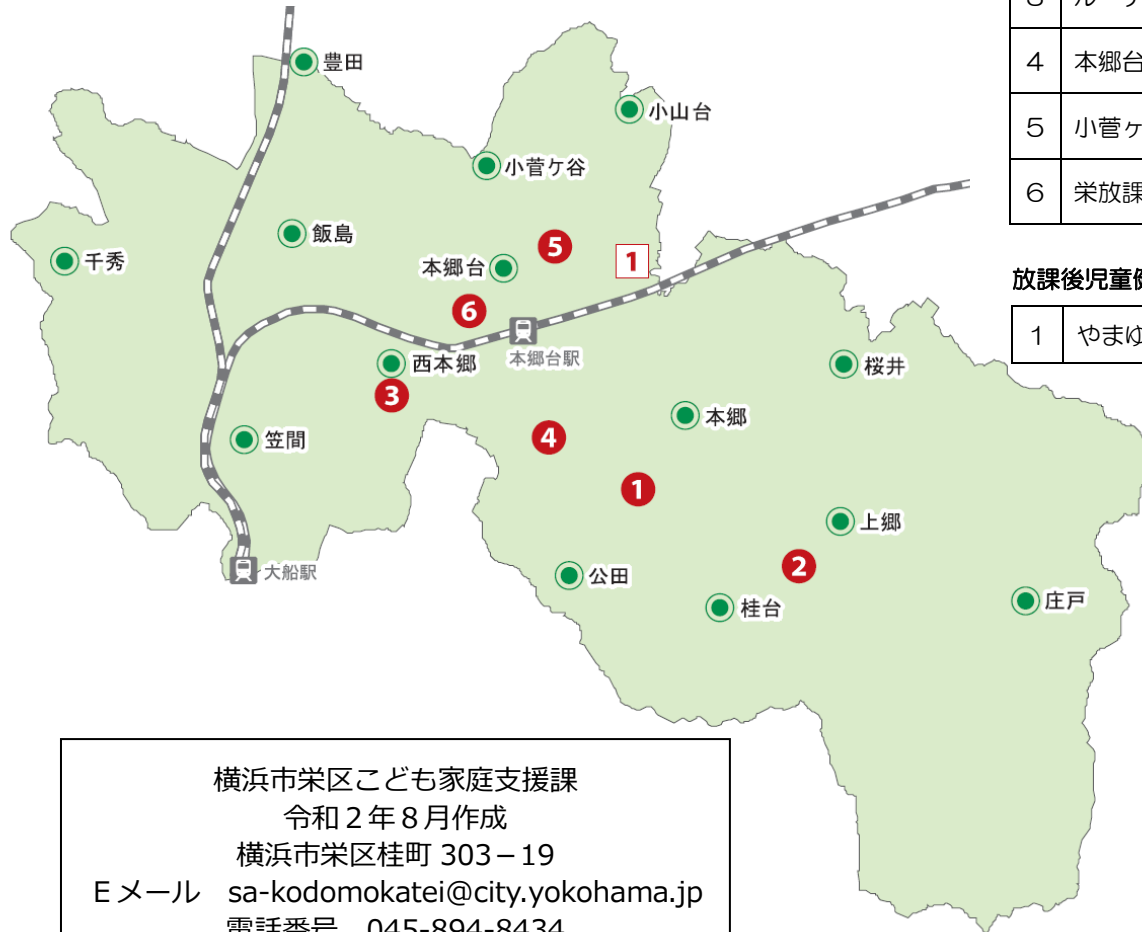

小学生の放課後の居場所

栄区 放課後児童健全育成事業所一覧

小学生が放課後を楽しく安全に過ごせる場所として、横浜市では2つの事業があります。各小学校に設置されている「放課後キッズクラブ(キッズ)」と、地域で運営されている「放課後児童クラブ(いわゆる「学童保育」)」です。

放課後を小学校で過ごす 放課後キッズクラブ(キッズ)

利用区分1

利用区分2

放課後を地域で過ごす 放課後児童クラブ

概要	「遊びの場」として利用することを目的に実施。 ※災害時や感染症対策のため、受入中止の場合あり。	保護者が就労等により昼間家庭にいない子どもたちに、「遊びの場」と「生活の場」を提供するために実施。	昼間保護者がいない家庭等の子どもたちが、安全で豊かな放課後を過ごすために、地域の理解と協力のもとで運営。
場所	小学校の施設内		民間施設(マンション、一軒家等)
対象	当該実施校に通学している小学生、又は当該小学校区内に居住する私立学校等に通学する小学生 ※「利用区分2」に登録する場合、就労証明書等が必要。		留守家庭児童等
開所日	平日、土曜日		平日の他、土曜日の開所はクラブによって異なる。
開所時間	放課後から午後5時まで ※土曜日、長期休業期間は午前8時30分から午後5時まで	放課後から午後7時まで ※土曜日、長期休業期間は午前8時30分から午後7時まで	放課後から午後7時まで ※クラブによって異なる。
利用料等	利用料：無料 1日800円+おやつ代、午後7時まで利用可能。	利用料：5,000円/月※ おやつ代：実費	クラブによって異なる。※詳しくは各クラブへ問合せ。
	保険料：800円/年程度		
	※市民税所得割非課税世帯または生活保護世帯は、月額2,500円の減免制度あり。		
申込み	各クラブへ直接問合わせ。		

- 区内の放課後キッズクラブ、放課後児童クラブについて、裏面で紹介しています。
- 障害がある子どもの利用について、「障害児通所支援事業」を利用できる場合があります。利用の可否、方法等については、区役所担当窓口(26番窓口)にご相談ください。

掲載情報は令和2年8月時点の情報です。今後、変更される場合があります。

栄区放課後事業マップ

凡例（一覧表の番号と一致）

● 小学校 ● 放課後児童クラブ □ 放課後児童健全育成事業所の届出のあったクラブ

※延長時間を含んでいます。詳しくは各施設へお問い合わせください。

No.	名称	住所	電話	開所時間※
1	くでん学童保育所	公田町 740 ※建替中は桂台西 1-43-2	891-6060	平日 : 12:00~19:30 土曜日 : 7:30~19:30
2	くでん学童くぬぎの家	桂台東 11-33	898-2015	平日 : 12:00~19:30 土曜日 : 7:30~19:30
3	ルーテル学童保育会	小菅ヶ谷 2-26-3 大船ルーテル保育園	892-2366	平日 : 11:00~19:30
4	本郷台学童保育所	公田町 497-7 こみね第1ビル 2階	894-0989	平日 : 11:30~19:00 土曜日 : 8:00~19:00
5	小菅ヶ谷学童保育所	小菅ヶ谷 3-11-10	894-4260	平日 : 11:00~19:00 土曜日 : 8:30~19:00
6	栄放課後児童クラブ	小菅ヶ谷 2-8-18	895-1080	平日 : 11:30~19:00 土曜日 : 9:00~19:00

【横浜市地形図複製承認番号 令2建都計第9014号】